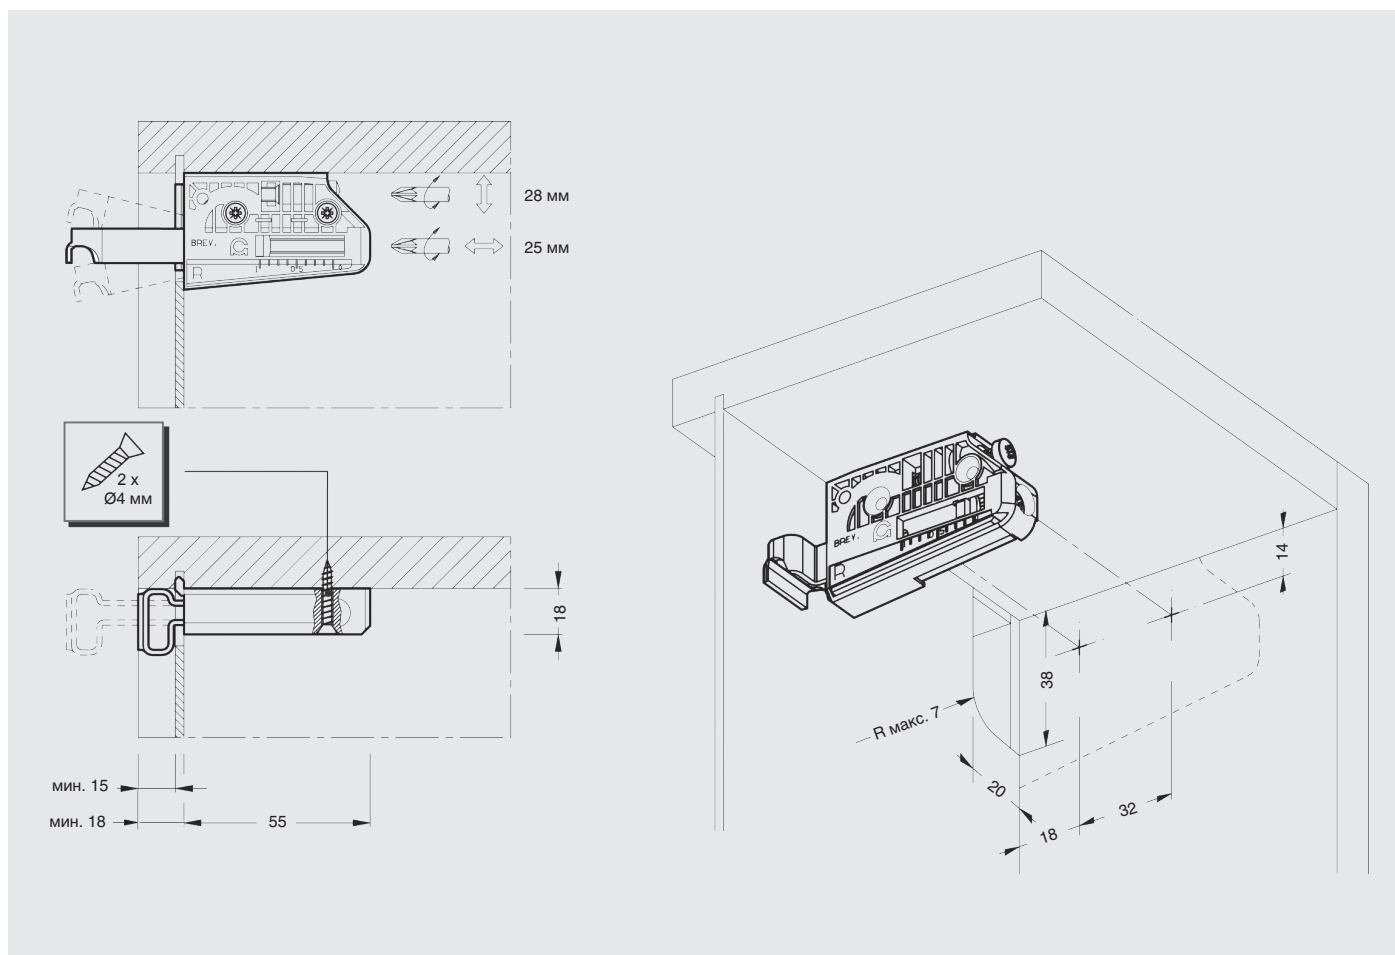

нагрузка
50 кгрегулировка по глубине
0 - 25 ммрегулировка по высоте
0 - 28 мм

806

подвеска полок на саморезах под крышечку

артикул	максимальная нагрузка, кг	материал	отделка	упаковка, шт.
806.14.P2.VI.DX (правая)	50	АБС/сталь	см. стр.19.11 крышечки	200
806.14.P2.VI.SX (левая)	50	АБС/сталь	декоративные	200

Рекомендуемое сочетание: более подробная информация см. стр.18.50-18.51

арт. 875.AC.Z1.00.47
кронштейн 47x27 мм

арт. 875.AC.Z1.00.60
кронштейн 60x26 мм

арт. 874.AC.Z1.20.00 профиль для
навески полок оцинкованный

арт. 873.AC.Z1.20.00 профиль для
навески полок оцинкованный

! Реальный цвет материалов может отличаться от изображенного на фотографиях

никель

коричневый

светло-коричневый

белый

бежевый

ваниль

черный

песочный

серый

декоративная крышечка к подвескам арт.806

ПС - полистирол

артикул	материал	цвет	упаковка, шт.
806.00.NS.00.DX (правая)	сталь	никель	400
806.00.NS.00.SX (левая)	сталь	никель	400
806.00.01.00.DX (правая)	ПС	белый	400
806.00.01.00.SX (левая)	ПС	белый	400
806.00.02.00.DX (правая)	ПС	черный	400
806.00.02.00.SX (левая)	ПС	черный	400
806.00.04.00.DX (правая)	ПС	коричневый	400
806.00.04.00.SX (левая)	ПС	коричневый	400
806.00.05.00.DX (правая)	ПС	бежевый	400
806.00.05.00.SX (левая)	ПС	бежевый	400
806.00.32.00.DX (правая)	ПС	песочный	400
806.00.32.00.SX (левая)	ПС	песочный	400
806.00.35.00.DX (правая)	ПС	светло-коричневый	400
806.00.35.00.SX (левая)	ПС	светло-коричневый	400
806.00.55.00.DX (правая)	ПС	ваниль	400
806.00.55.00.SX (левая)	ПС	ваниль	400
806.00.60.00.DX (правая)	ПС	серый	400
806.00.60.00.SX (левая)	ПС	серый	400