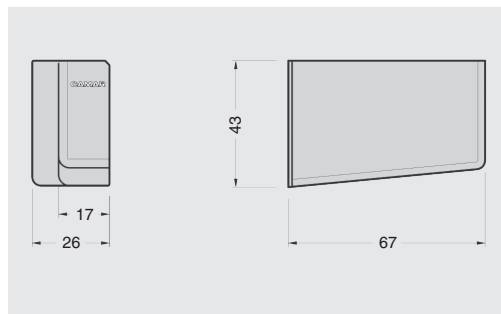

! Реальный цвет материалов может отличаться от изображенного на фотографиях

декоративная крышечка к подвескам арт.806

ПС - полистирол

артикул	материал	цвет	упаковка, шт.
806.00.NS.00.DX (правая)	сталь	никель	400
806.00.NS.00.SX (левая)	сталь	никель	400
806.00.01.00.DX (правая)	ПС	белый	400
806.00.01.00.SX (левая)	ПС	белый	400
806.00.02.00.DX (правая)	ПС	черный	400
806.00.02.00.SX (левая)	ПС	черный	400
806.00.04.00.DX (правая)	ПС	коричневый	400
806.00.04.00.SX (левая)	ПС	коричневый	400
806.00.05.00.DX (правая)	ПС	бежевый	400
806.00.05.00.SX (левая)	ПС	бежевый	400
806.00.32.00.DX (правая)	ПС	песочный	400
806.00.32.00.SX (левая)	ПС	песочный	400
806.00.35.00.DX (правая)	ПС	светло-коричневый	400
806.00.35.00.SX (левая)	ПС	светло-коричневый	400
806.00.55.00.DX (правая)	ПС	ваниль	400
806.00.55.00.SX (левая)	ПС	ваниль	400
806.00.60.00.DX (правая)	ПС	серый	400
806.00.60.00.SX (левая)	ПС	серый	400