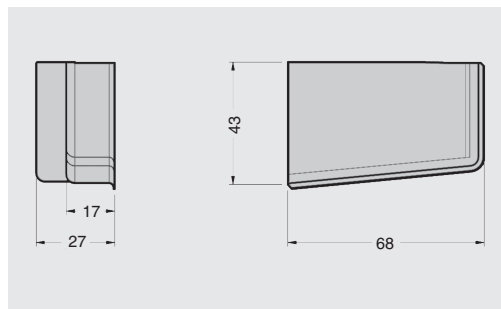

! Реальный цвет материалов может отличаться от изображенного на фотографиях

декоративная крышечка к подвескам арт.806

ПС - полистирол

артикул	материал	цвет	упаковка, шт.
806.00.NS.00.DX (правая)	сталь	никель	400
806.00.NS.00.SX (левая)	сталь	никель	400
806.00.01.00.DX (правая)	ПС	белый	400
806.00.01.00.SX (левая)	ПС	белый	400
806.00.02.00.DX (правая)	ПС	черный	400
806.00.02.00.SX (левая)	ПС	черный	400
806.00.04.00.DX (правая)	ПС	коричневый	400
806.00.04.00.SX (левая)	ПС	коричневый	400
806.00.05.00.DX (правая)	ПС	бежевый	400
806.00.05.00.SX (левая)	ПС	бежевый	400
806.00.32.00.DX (правая)	ПС	песочный	400
806.00.32.00.SX (левая)	ПС	песочный	400
806.00.35.00.DX (правая)	ПС	светло-коричневый	400
806.00.35.00.SX (левая)	ПС	светло-коричневый	400
806.00.55.00.DX (правая)	ПС	ваниль	400
806.00.55.00.SX (левая)	ПС	ваниль	400
806.00.60.00.DX (правая)	ПС	серый	400
806.00.60.00.SX (левая)	ПС	серый	400