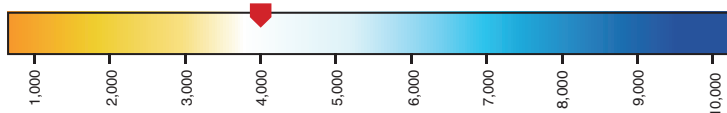

В комплект входит:

- светильник с проводом 460 мм – 1 шт.
- шуруп 3x12 мм – 2 шт.

Информация для заказа:

- источники питания, провода, блоки распределительные заказываются отдельно

АКСЕССУАРЫ

1

SNP6-350IFP

Источник питания 6W, 200-240V/350mA