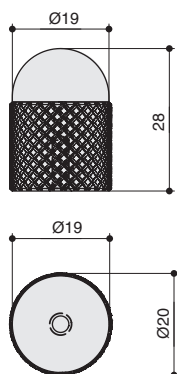

SCANDI

В скандинавском стиле

Турция

артикул		материал	
SY8935 0020 GL		алюминий	
SY8935 0020 RS		алюминий	

* ручки не комплектуются винтами
рекомендуем использовать винт:
арт.25.912.B000.GR Винт M4x25мм, отделка цинк.
арт.404A00424MZ Винт M4x24.5мм, отделка цинк (за 100 шт.)

Варианты отделки:

Рекомендуемое сочетание:

арт.SY8935 0096 GL-GL
золото глянец
арт.SY8935 0128 GL-GL
золото глянец
арт.SY8935 0192 GL-GL
золото глянец

арт.SY8935 0096 RS-RS
медь темная глянец
арт.SY8935 0128 RS-RS
медь темная глянец
арт.SY8935 0192 RS-RS
медь темная глянец

MAKMART
components and mechanisms for furniture industries

Москва
тел: +7 (495) 974-62-85,
974-62-86, 785-11-41,
785-11-45
факс: (495) 974-61-48
e-mail: contact@makmart.ru

www.makmart.com
www.makmart.ru

Логистический комплекс Наро-Фоминск
тел.: +7 (495) 974-62-86
Логистический комплекс Мытищи
тел.: +7 (495) 134-42-64, доб. 2
Логистический комплекс Юг
тел.: +7 (495) 134-42-64, доб. 1
Логистический комплекс Одинцово
тел.: +7 (495) 134-42-64, доб. 3
Логистический комплекс Химки
тел.: +7 (495) 134-42-64, доб. 4
Челябинск (ЛК)
тел.: +7 (351) 211-23-13

Красноярск (ЛК)
тел.: +7 (391) 234-70-20 (многоканальный)
Уфа (ЛК)
тел.: +7 (347) 216-55-48
Воронеж (ЛК)
тел.: +7 (473) 233-23-40
Набережные Челны (СК)
тел.: +7 (8552) 91-55-48
Санкт-Петербург
тел.: +7 (812) 606-68-55, 606-68-56, 606-68-57
Екатеринбург
тел.: +7 (343) 359-29-90, 359-29-93

Ростов-на-Дону
тел: +7 (863) 201-73-48, 201-79-56,
201-81-82, 201-83-98
Новосибирск (ЛК)
тел: +7 (383) 314-79-99, 314-88-58
Казань
тел: +7 (843) 570-31-48, 570-31-78
Калининград
тел: +7 (4012) 605-407
Республика Казахстан, г. Алматы
тел.: +7 (727) 321-22-08,
+7(701) 538-18-75

Дилерская сеть: