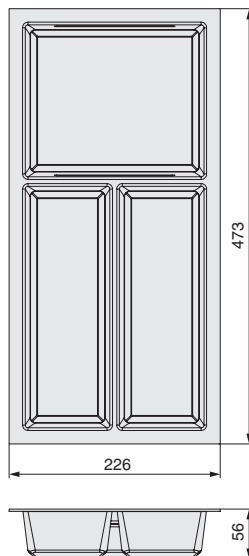

ёмкость в базу 300 для столовых приборов

 **300**
мин. ширина каркаса

артикул	ширина каркаса, мм	система ящиков	материал	цвет	упаковка, шт.
502594-0	300	INDIGO / LEGRABOX	пластик / TPE	орион серый	1

Основные характеристики:

ёмкость предназначена для установки в ящики шириной 300 мм

для ухода используйте только воду и нейтральные моющие средства (нельзя использовать абразивные вещества и материалы)

Рекомендуемое сочетание:

арт.140257-6
комплект из 3-х разделителей для ёмкостей SKY, отделка орион серый

INDIGO

ёмкость в базу 500 для столовых приборов

500
мин. ширина каркаса

артикул	ширина каркаса, мм	система ящиков	материал	цвет	упаковка, шт.
502593-6	500	INDIGO / LEGRABOX	пластик / TPE	орион серый	1

Основные характеристики: