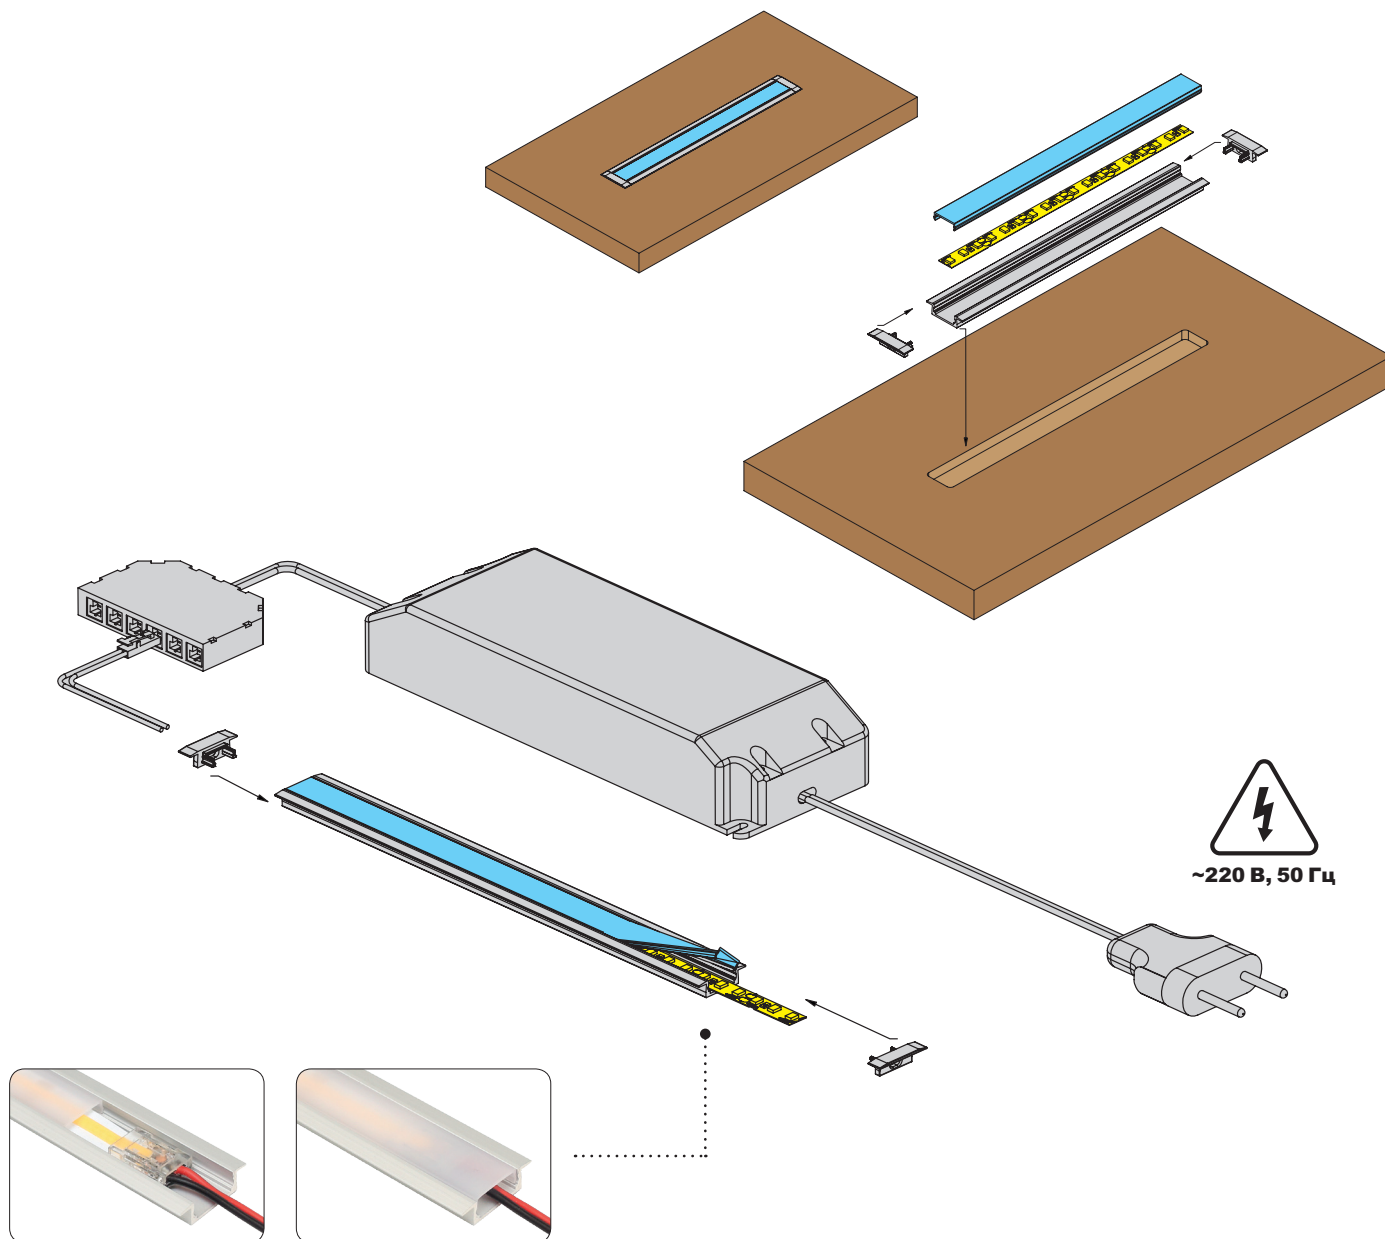

Обратите внимание на необходимые дополнения и аксессуары.

- В разделе "Рекомендуемые сочетания" подберите обязательную фурнитуру для сборки светильников: рассеиватели к профилю, заглушки, крепления.
- В разделе "Сопутствующие товары" представлены дополнительные опции, которые подходят к данному виду профиля.

РЕКОМЕНДУЕМЫЕ СОЧЕТАНИЯ