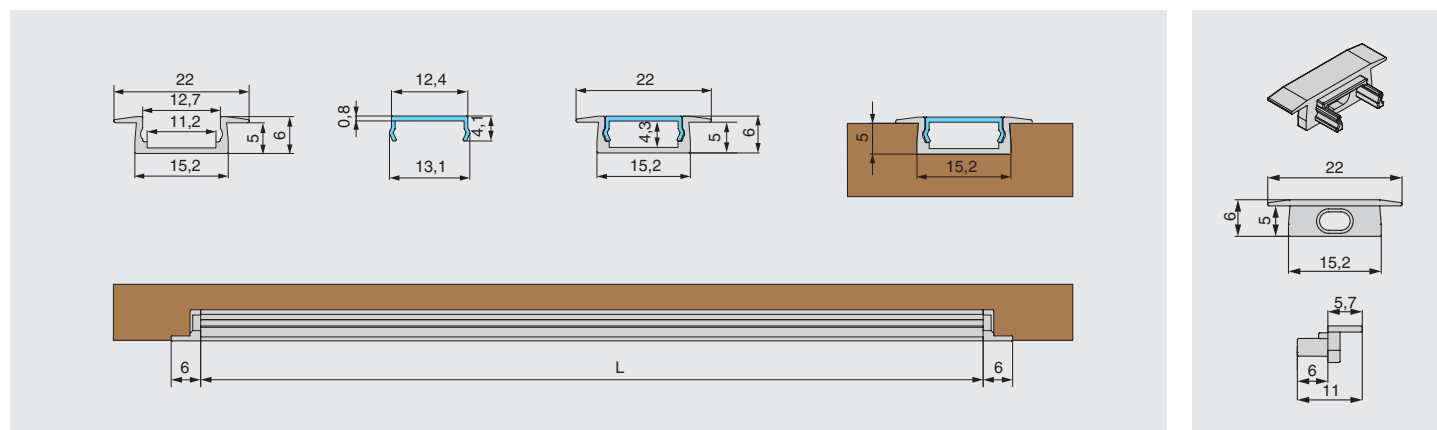

ГАБАРИТНЫЕ И УСТАНОВОЧНЫЕ РАЗМЕРЫ