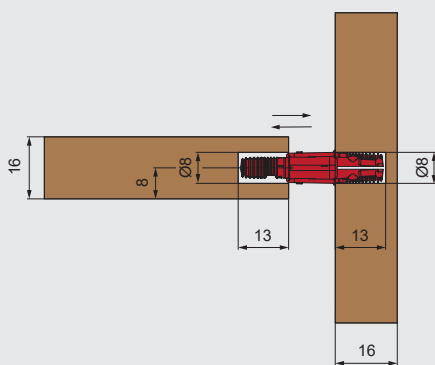

МАКМАРТ

СТЯЖКА СКРЫТАЯ HS 8X25

в сложенном виде

стяжка скрытая HS 8x25

100

артикул	материал	отделка	упаковка
МВ.14113.8.25.SC	пластик	красный / серый	100 шт.

МАКМАРТ
components and mechanisms for furniture industries