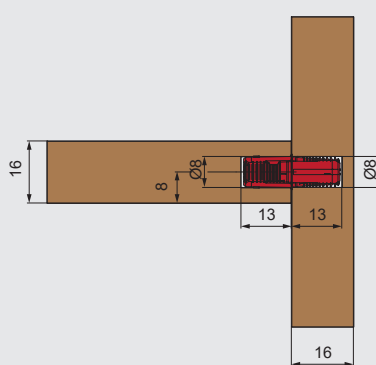

МАКМАРТ

СТЯЖКА СКРЫТАЯ HS 8X25

в сложенном виде

стяжка скрытая HS 8x25

100

артикул	материал	отделка	упаковка
МВ.14113.8.25.SC	пластик	красный / серый	100 шт.

МАКМАРТ
components and mechanisms for furniture industries