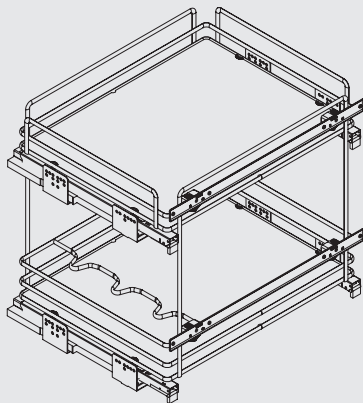

5102EY/60-50PAR

600

варианты установки
направляющих

Вариант 1.
Боковое.

Комплектация:

- направляющие (2 комплекта)
- крепление к фасаду (2 шт.)
- сетка (1 шт.)