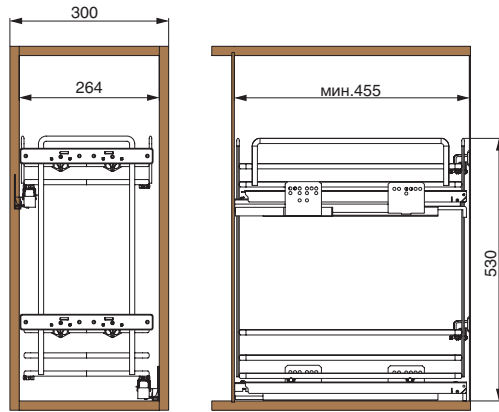

Дилерская сеть:

отсканируйте или кликните на код, чтобы узнать телефон дилера в Вашем регионе

ширина
базы

300

5102EY/30-45PAR

варианты установки
направляющих

Вариант 1.
Диагональное.

Комплектация:

- направляющие (1 комплект)
- крепление к фасаду (2 шт.)
- сетка (1 шт.)

5102EY/45-45PAR

450

варианты установки
направляющих

Вариант 1.
Диагональное.

Комплектация:

- направляющие (1 комплект)
- крепление к фасаду (2 шт.)
- сетка (1 шт.)