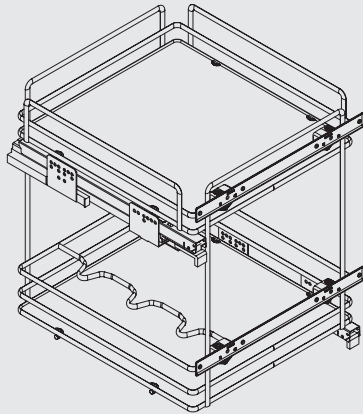

Дилерская сеть:

отсканируйте или кликните на код, чтобы узнать телефон дилера в Вашем регионе

ширина
базы

300

5102EY/30-45PAR

варианты установки
направляющих

Вариант 1.
Диагональное.

Комплектация:

- направляющие (1 комплект)
- крепление к фасаду (2 шт.)
- сетка (1 шт.)

5102EY/45-45PAR

450

варианты установки
направляющих

Вариант 1.
Диагональное.

Комплектация:

- направляющие (1 комплект)
- крепление к фасаду (2 шт.)
- сетка (1 шт.)