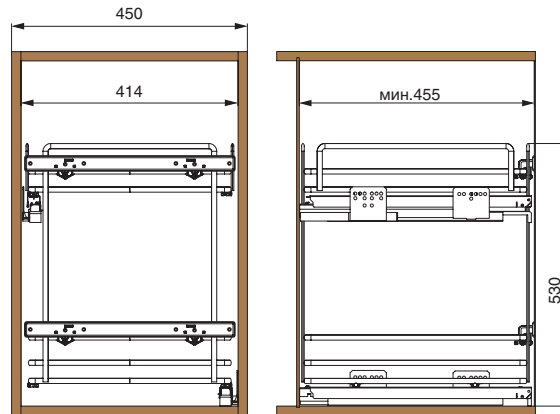

Дилерская сеть:

отсканируйте или кликните на код, чтобы узнать телефон дилера в Вашем регионе

ширина
базы

300

5102EY/30-45PAR

варианты установки
направляющих

Вариант 1.
Диагональное.

Комплектация:

- направляющие (1 комплект)
- крепление к фасаду (2 шт.)
- сетка (1 шт.)

5102EY/45-45PAR

450

варианты установки
направляющих

Вариант 1.
Диагональное.

Комплектация:

- направляющие (1 комплект)
- крепление к фасаду (2 шт.)
- сетка (1 шт.)