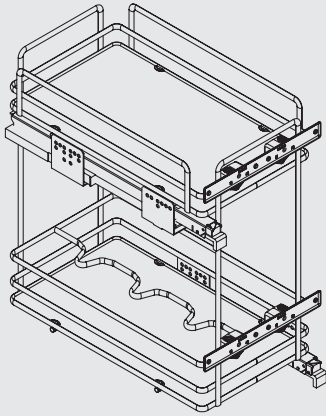

Дилерская сеть:

отсканируйте или кликните на код, чтобы узнать телефон дилера в Вашем регионе

ширина
базы

300

5102EY/30-45PAR

варианты установки
направляющих

Вариант 1.
Диагональное.

Комплектация:

- направляющие (1 комплект)
- крепление к фасаду (2 шт.)
- сетка (1 шт.)

5102EY/45-45PAR

450

варианты установки
направляющих

Вариант 1.
Диагональное.

Комплектация:

- направляющие (1 комплект)
- крепление к фасаду (2 шт.)
- сетка (1 шт.)