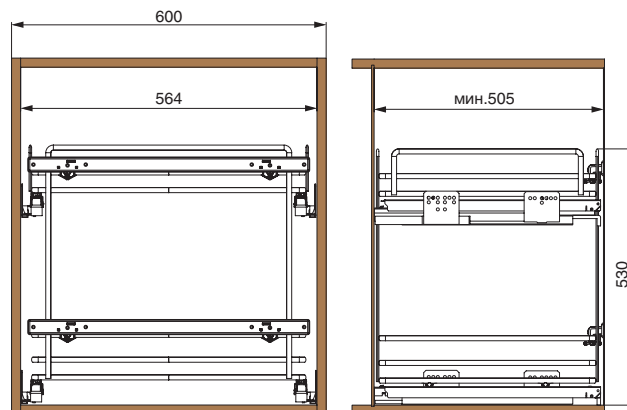

5102EY/60-50PAR

600

варианты установки
направляющих

Вариант 1.
Боковое.

Комплектация:

- направляющие (2 комплекта)
- крепление к фасаду (2 шт.)
- сетка (1 шт.)