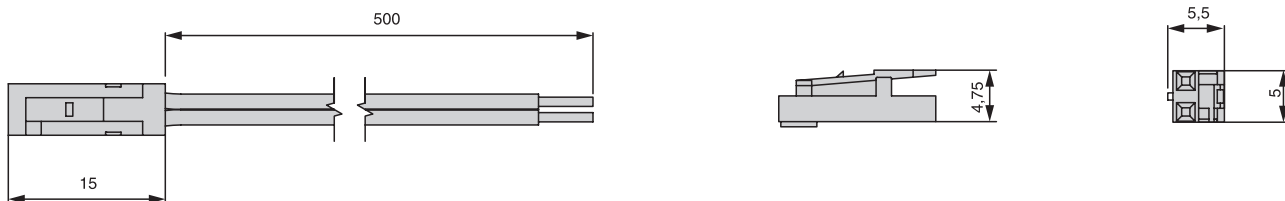

ГАБАРИТНЫЕ РАЗМЕРЫ

ДОПОЛНИТЕЛЬНЫЙ ВЫБОР

HW.010.001

блок распред. L806-PC, 12V/24V, 3А, для конн. L813 на 3 парал. подключ., с каб. 200 мм.

HW.010.003

блок распред. L806-PC, 12V/24V, 3А, для конн. L813 на 6 парал. подключ., с каб. 200 мм

HW.010.004

блок распред. L806-PC, 12V/24V, 3А, для конн. L813 на 10 парал. подключ., с каб. 200 мм

HW.010.028

блок распред. L806-6, 12V/24V, 7А, для конн. L813 на 6 парал. подключ., с каб. 200 мм

МАКМАРТ

Москва

тел: +7 (495) 974-62-85,
974-62-86, 785-11-41,
785-11-45

факс: (495) 974-61-48

e-mail: contact@makmart.ru

www.makmart.com

www.makmart.ru

Логистический комплекс Наро-Фоминск

тел.: +7 (495) 974-62-86

Логистический комплекс Мытищи

тел.: +7 (495) 134-42-64, доб. 2

Логистический комплекс Юг

тел.: +7 (495) 134-42-64, доб. 1

Логистический комплекс Одинцово

тел.: +7 (495) 134-42-64, доб. 3

Челябинск (ЛК)

тел.: +7 (351) 211-23-13

Красноярск (ЛК)

тел.: +7 (391) 234-70-20 (многоканальный)

Уфа (ЛК)

тел.: +7 (347) 216-55-48

Воронеж (ЛК)

тел.: +7 (473) 233-23-40

Санкт-Петербург

тел.: +7 (812) 606-68-55, 606-68-56, 606-68-57

Екатеринбург (ЛК)

тел.: +7 (343) 359-29-90, 359-29-93

Ростов-на-Дону

тел.: +7 (863) 201-73-48, 201-79-56,

Новосибирск (ЛК)

тел.: +7 (383) 314-79-99, 314-88-58

Казань (ЛК)

тел.: +7 (843) 212-07-45, 212-07-46

Калининград

тел.: +7 (4012) 605-407

Республика Казахстан, г. Алматы

тел.: +7 (727) 321-22-08,
+7(701)538-18-75

Дилерская сеть:

отсканируйте или кликните на код, чтобы узнать телефон дилера в Вашем регионе