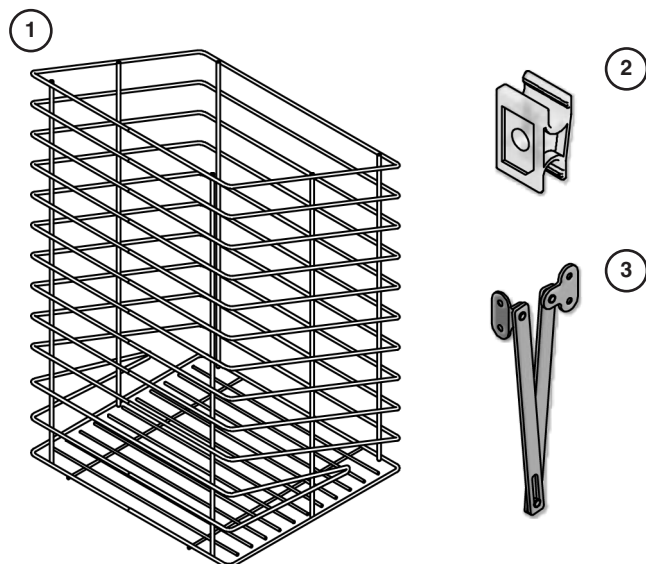

## КОРЗИНА ДЛЯ БЕЛЬЯ В БАЗУ 300 ОТКИДНАЯ, ОТДЕЛКА ХРОМ

**!** Внимание: перед началом установки данного продукта внимательно прочитайте инструкцию

### ОБЩАЯ ИНФОРМАЦИЯ

125/30-30C

В комплект входит:

- 1 — сетка (1 шт.)
- 2 — крепление к фасаду (4 шт.)
- 3 — ограничитель открывания (1 шт.)