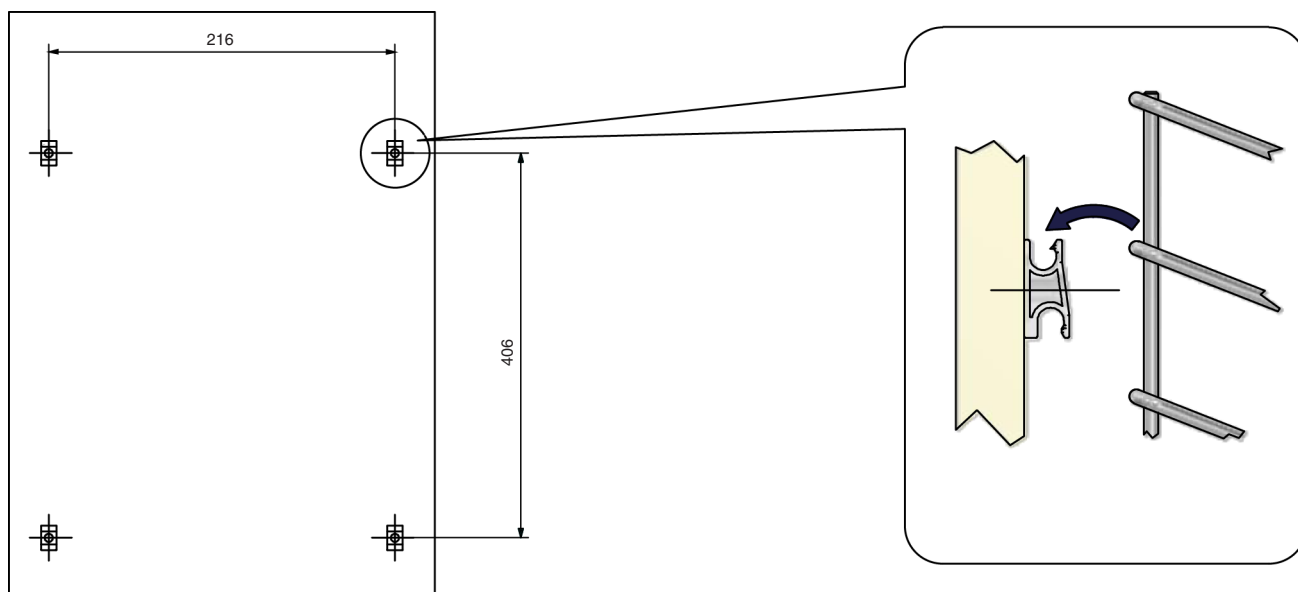

1 ПРИСАДКА НАПРАВЛЯЮЩИХ НА БОКОВОЮ ПАНЕЛЬ КАРКАСА