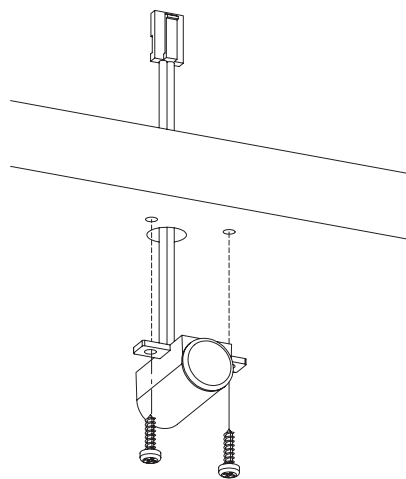

HW.001.036

держатель накладной для датчиков
HW.001.030.11 и HW.001.031.11, цвет белый

В комплект входит:

- держатель — 1 шт.
- шуруп 3x9 — 2 шт.

Рекомендуемое сочетание:

арт. HW.001.030.11
IR-датчик бесконтактный, врезной

арт. HW.001.031.11
IR-датчик открывания фасада, врезной

ГАБАРИТНЫЕ РАЗМЕРЫ И СХЕМА УСТАНОВКИ

HW.001.030.11

HW.001.031.11