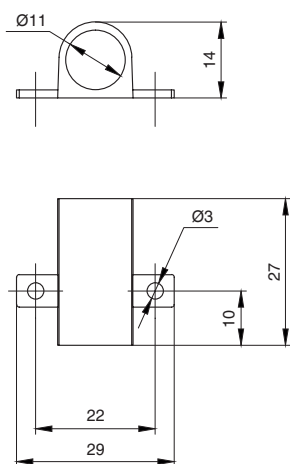

HW.001.036

держатель накладной для датчиков
HW.001.030.11 и HW.001.031.11, цвет белый

В комплект входит:

- держатель — 1 шт.
- шуруп 3x9 — 2 шт.

Рекомендуемое сочетание:

арт. HW.001.030.11
IR-датчик бесконтактный, врезной

арт. HW.001.031.11
IR-датчик открывания фасада, врезной

ГАБАРИТНЫЕ РАЗМЕРЫ И СХЕМА УСТАНОВКИ

HW.001.030.11

HW.001.031.11