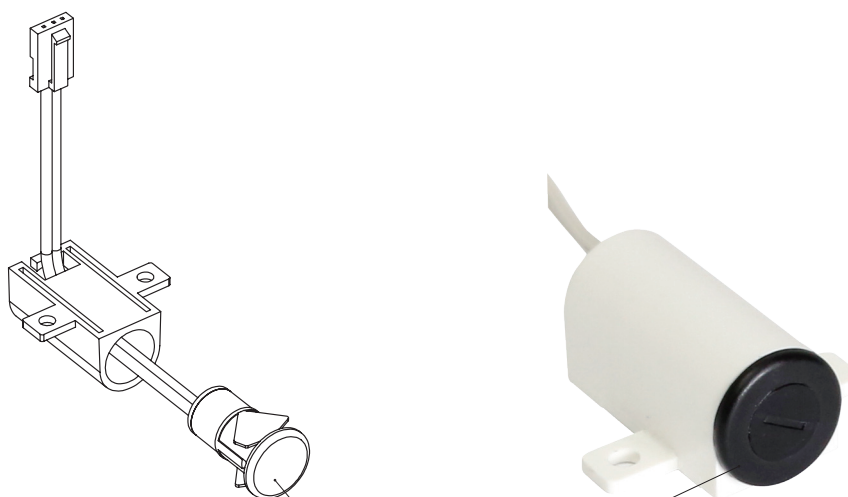

ГАБАРИТНЫЕ РАЗМЕРЫ И СХЕМА УСТАНОВКИ

HW.001.030.11

HW.001.031.11