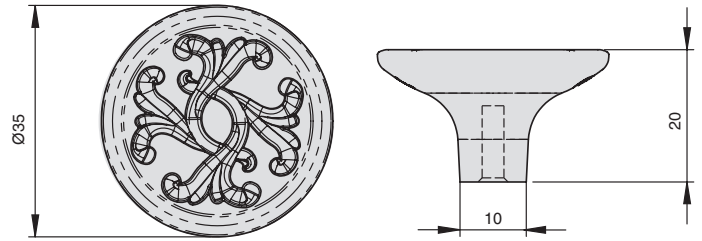

2056/23
бронза античная

2056/19/O
олово античное

артикул		материал	
2056/23		замак	
2056/19/O		замак	

* комплектуется винтами M4x25 – 1 шт.

РЕКОМЕНДУЕМОЕ СОЧЕТАНИЕ:

1034C/23
бронза античная

1034C/19/O
олово античное

артикул		материал	
1034C/23		замак	
1034C/19/O		замак	

* комплектуется винтами M4x25 – 2 шт.