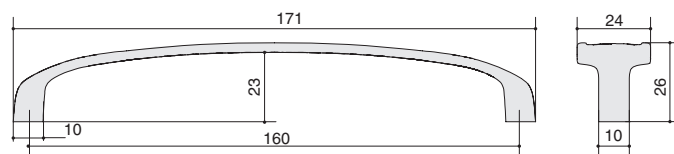

В классическом стиле

SY4600 0160 AL6
черный матовый

SY4600 0160 AL315
белый матовый

SY4600 0008 AL6
черный матовый

SY4600 0008 AL315
белый матовый

артикул		материал	
SY4600 0160 AL6	160	замак	
SY4600 0160 AL315	160	замак	
SY4600 0008 AL6		замак	
SY4600 0008 AL315		замак	