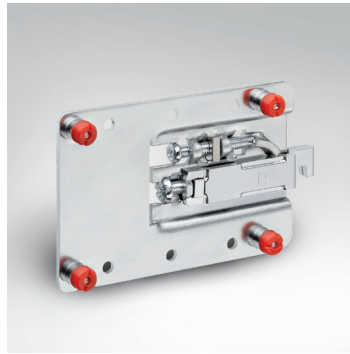

подвеска каркаса усиленная

артикул	максимальная нагрузка, кг	материал	отделка	упаковка, шт.
807.XL.Z1.IN.DX (правая)	120	сталь	цинк	50
807.XL.Z1.IN.SX (левая)	120	сталь	цинк	50