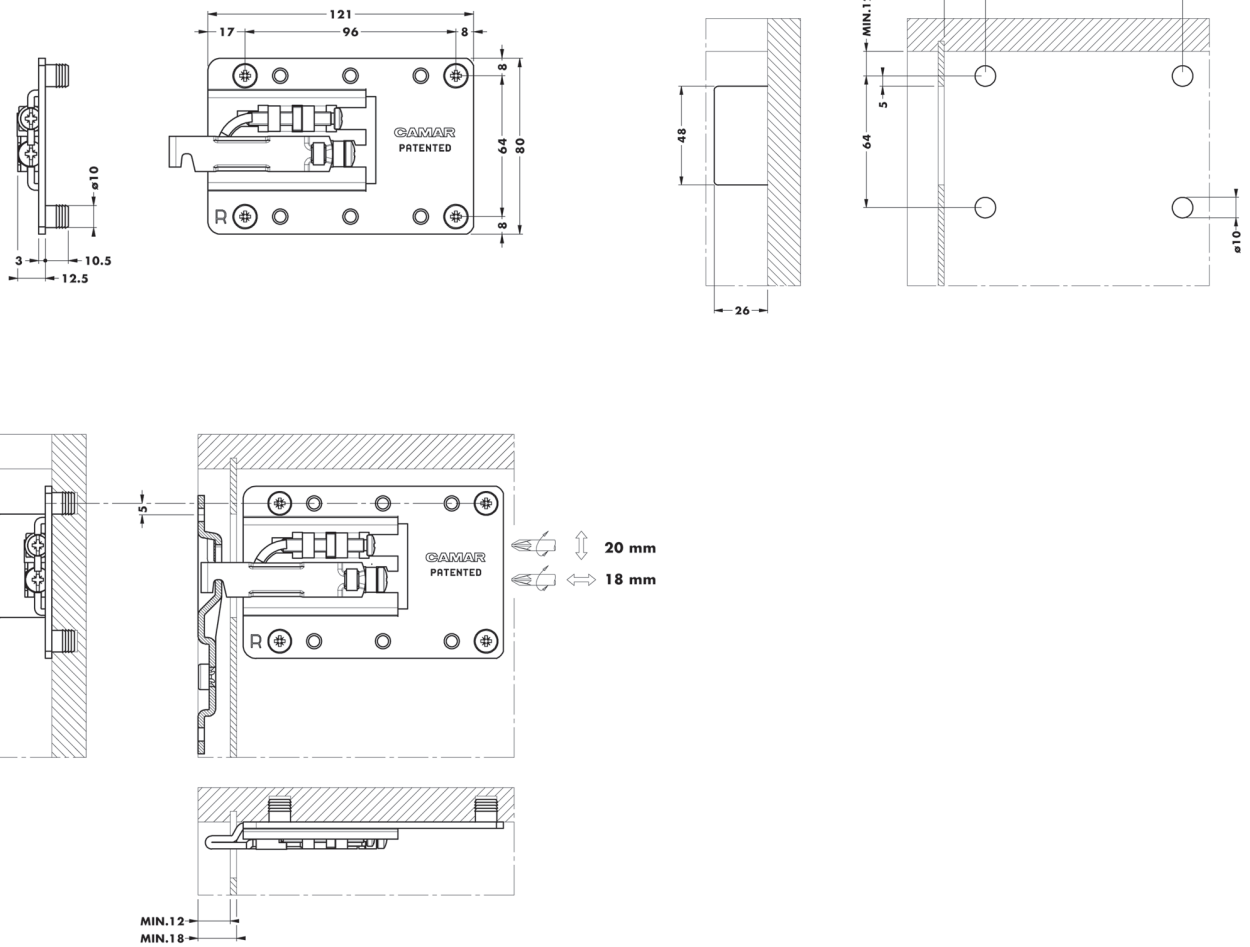

подвеска каркаса усиленная

артикул	максимальная нагрузка, кг	материал	отделка	упаковка, шт.
807.XL.Z1.IN.DX (правая)	120	сталь	цинк	50
807.XL.Z1.IN.SX (левая)	120	сталь	цинк	50