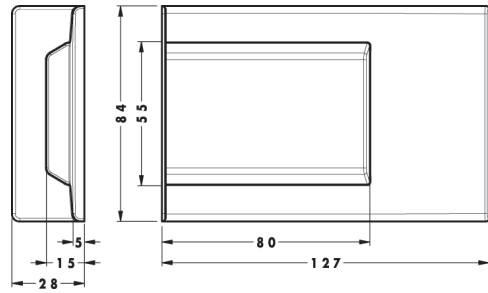

белый

крышечка декоративная для подвески арт.807.XL

артикул	материал	отделка	упаковка, шт.
807.XL.01.00.00	ПС	белый	200

ПС-полистирол

кронштейн 120x90мм для подвески полок арт.807.XL

артикул	материал	отделка	упаковка, шт.
897.AS.Z1.XL.90	сталь	цинк	50