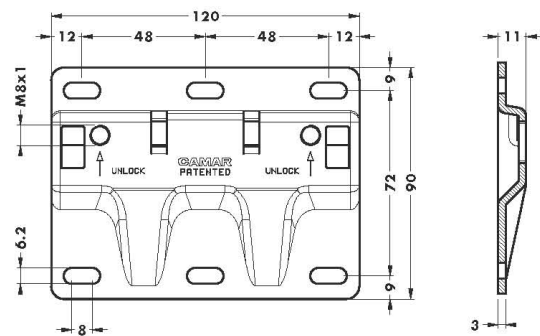

кронштейн 120x90мм для подвески полок арт.807.XL

| артикул | материал | отделка | упаковка, шт. |
|-----------------|----------|---------|---------------|
| 897.AS.Z1.XL.90 | сталь | цинк | 50 |