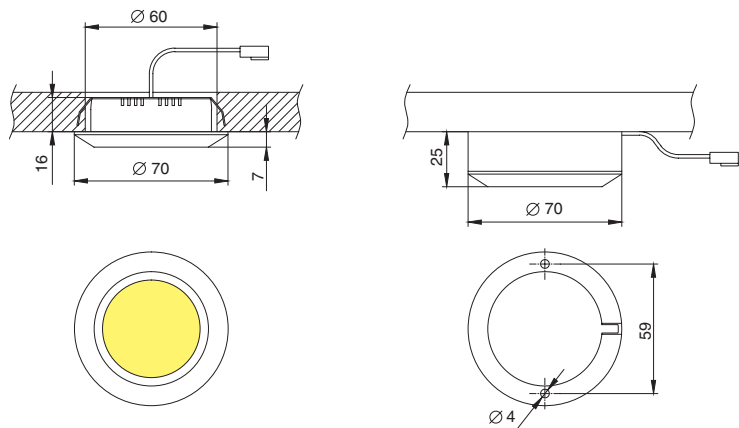

Череповец: +7 (8202) 28-93-63, 28-13-53

Ярославль: +7 (4852) 45-93-83, 20-82-08

ГАБАРИТНЫЕ И УСТАНОВОЧНЫЕ РАЗМЕРЫ

СХЕМА МОНТАЖА

1. Врезной вариант

2. Накладной вариант с расширителем HW.008.005

РЕКОМЕНДАЦИИ ПО ПОДКЛЮЧЕНИЮ