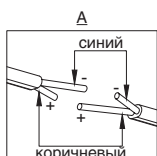

Соединение проводов вы можете произвести скруткой с последующим изолированием полученного соединения с помощью термоусадки или изоленты.

ПОДБОР АКСЕССУАРОВ В ЗАВИСИМОСТИ ОТ ВАРИАНТОВ ПОДКЛЮЧЕНИЯ

провод сетевой	источник питания	блок распределительный	светильники
артикул	артикул	артикул / количество разъемов	макс. кол-во подключений
HW.010.021	SNP6-350IFP	HW.010.013 / 4	2
	SNP12-350IFP		4