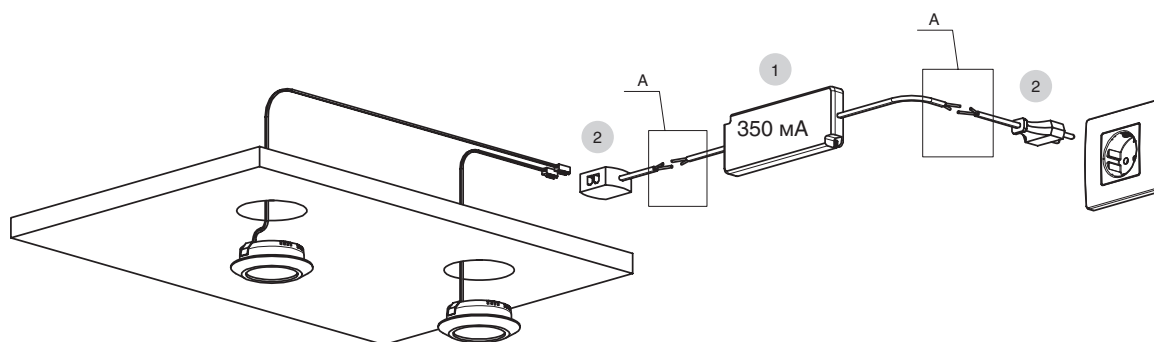

Череповец: +7 (8202) 28-93-63, 28-13-53

Ярославль: +7 (4852) 45-93-83, 20-82-08

ГАБАРИТНЫЕ И УСТАНОВОЧНЫЕ РАЗМЕРЫ

СХЕМА МОНТАЖА

1. Врезной вариант

2. Накладной вариант с расширителем HW.008.005

РЕКОМЕНДАЦИИ ПО ПОДКЛЮЧЕНИЮ