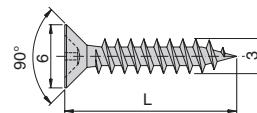

МАКМАРТ

ШУРУПЫ-САМОРЕЗЫ, ГОЛОВКА ПОТАЙ

шуруп-саморез 3x30мм, головка потай, крест PZ1

1000
шт

артикул	L, мм	материал	отделка	упаковка, шт
12257/U03.0X030-US-PZ-B	30	сталь	цинк	1000/10000

шуруп-саморез 3,5x25мм, головка потай, крест PZ2