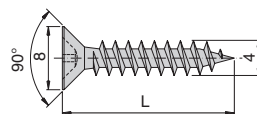

1000
шт

артикул	L, мм	материал	отделка	упаковка, шт
36971/U03.5X025-US-PZ-B	25	сталь	цинк	1000/10000

36517/U04.0X016-US-PZ-B

36354/U04.0X030-US-PZ-B

26624/U04.0X035-US-PZ-B

46603/U04.0X040-US-PZ-B

шуруп-саморез 4xXXмм, головка потай, крест PZ2