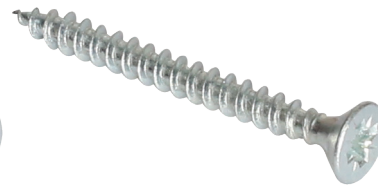

МАКМАРТ

ШУРУПЫ-САМОРЕЗЫ, ГОЛОВКА ПОТАЙ

шуруп-саморез 3x30мм, головка потай, крест PZ1

1000
шт

артикул	L, мм	материал	отделка	упаковка, шт
12257/U03.0X030-US-PZ-B	30	сталь	цинк	1000/10000

шуруп-саморез 3,5x25мм, головка потай, крест PZ2

1000
шт

артикул	L, мм	материал	отделка	упаковка, шт
36971/U03.5X025-US-PZ-B	25	сталь	цинк	1000/10000

36517/U04.0X016-US-PZ-B

36354/U04.0X030-US-PZ-B

26624/U04.0X035-US-PZ-B

46603/U04.0X040-US-PZ-B

шуруп-саморез 4xXXмм, головка потай, крест PZ2

1000
шт

артикул	L, мм	материал	отделка	упаковка, шт
36517/U04.0X016-US-PZ-B	16	сталь	цинк	1000/10000
36354/U04.0X030-US-PZ-B	30	сталь	цинк	1000/10000
26624/U04.0X035-US-PZ-B	35	сталь	цинк	1000/5000
46603/U04.0X040-US-PZ-B	40	сталь	цинк	1000/5000