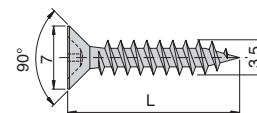

МАКМАРТ

ШУРУПЫ-САМОРЕЗЫ, ГОЛОВКА ПОТАЙ

шуруп-саморез 3x30мм, головка потай, крест PZ1

1000
шт

артикул	L, мм	материал	отделка	упаковка, шт
12257/U03.0X030-US-PZ-B	30	сталь	цинк	1000/10000

шуруп-саморез 3,5x25мм, головка потай, крест PZ2