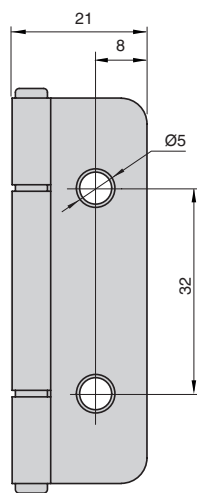

ПЕТЛЯ ДЕКОРАТИВНАЯ EVOLVE 250

Новинка складской программы - накладная декоративная петля для мебели с креплением под саморез.

Декоративные петли как дополнительный аксессуар и оригинальное украшение прекрасно подчёркивают изящество и роскошь классической мебели, а также удачно сочетаются с мебелью в стиле «лофт», «кантри» или «рустик».

петля декоративная Evolve 250

артикул	материал	отделка	упаковка, шт
WCR.250.000.00C7	металл	олово винтаж	1