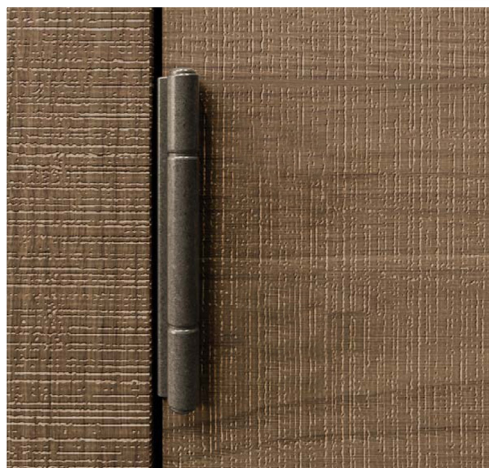

ПЕТЛЯ ДЕКОРАТИВНАЯ EVOLVE 250

Новинка складской программы - накладная декоративная петля для мебели с креплением под саморез.

Декоративные петли как дополнительный аксессуар и оригинальное украшение прекрасно подчёркивают изящество и роскошь классической мебели, а также удачно сочетаются с мебелью в стиле «лофт», «кантри» или «рустик».

Большинство моделей декоративных петель, представленных на рынке, крепятся к фасаду на бобышках, что не всегда удобно. Кроме того, в этом случае после установки декоративный шарнир находится за плоскостью торца фасада, а это очень ограничивает выбор функциональных петель, так как зачастую приходится применять спецпетли.