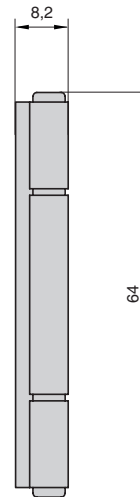

ПЕТЛЯ ДЕКОРАТИВНАЯ EVOLVE 250

Новинка складской программы - накладная декоративная петля для мебели с креплением под саморез.

Декоративные петли как дополнительный аксессуар и оригинальное украшение прекрасно подчёркивают изящество и роскошь классической мебели, а также удачно сочетаются с мебелью в стиле «лофт», «кантри» или «рустик».

Большинство моделей декоративных петель, представленных на рынке, крепятся к фасаду на бобышках, что не всегда удобно. Кроме того, в этом случае после установки декоративный шарнир находится за плоскостью торца фасада, а это очень ограничивает выбор функциональных петель, так как зачастую приходится применять спецпетли.

Декоративная петля монтируется на саморезах, а декоративный шарнир после установки петли находится перед лицевой плоскостью фасада, что значительно упрощает монтаж и не требует подбора специальных петель.

петля декоративная Evolve 250

артикул	материал	отделка	упаковка, шт
WCR.250.000.00C7	металл	олово винтаж	1