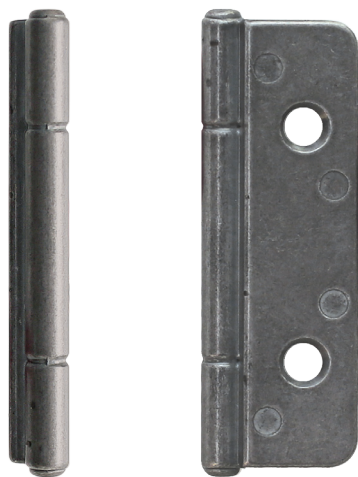

ПЕТЛЯ ДЕКОРАТИВНАЯ EVOLVE 250

Новинка складской программы - накладная декоративная петля для мебели с креплением под саморез.

Декоративные петли как дополнительный аксессуар и оригинальное украшение прекрасно подчёркивают изящество и роскошь классической мебели, а также удачно сочетаются с мебелью в стиле «лофт», «кантри» или «рустик».

Большинство моделей декоративных петель, представленных на рынке, крепятся к фасаду на бобышках, что не всегда удобно. Кроме того, в этом случае после установки декоративный шарнир находится за плоскостью торца фасада, а это очень ограничивает выбор функциональных петель, так как зачастую приходится применять спецпетли.

Декоративная петля монтируется на саморезах, а декоративный шарнир после установки петли находится перед лицевой плоскостью фасада, что значительно упрощает монтаж и не требует подбора специальных петель.

петля декоративная Evolve 250

артикул	материал	отделка	упаковка, шт
WCR.250.000.00C7	металл	олово винтаж	1