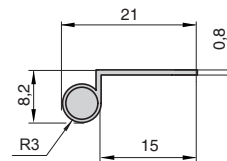

Декоративная петля монтируется на саморезах, а декоративный шарнир после установки петли находится перед лицевой плоскостью фасада, что значительно упрощает монтаж и не требует подбора специальных петель.