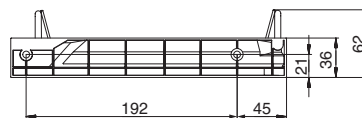

серия 701

сушка двухуровневая INOXА
с **пластиковым** поддоном (с рамкой)

для шкафов без дна

артикул	ДСП	ширина каркаса , мм	ширина, мм	глубина, мм	отделка	упаковка
701/60ZARP.551	18	600	564	280-338	орион серый	1 комплект