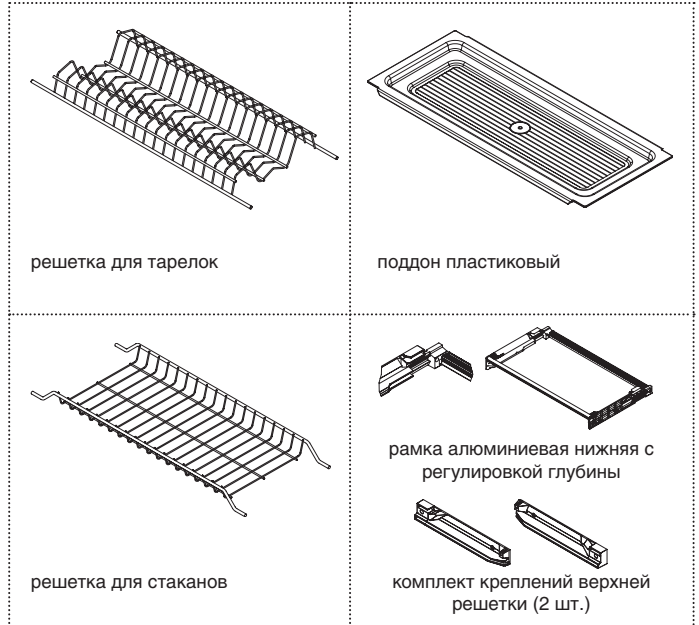

серия 701

сушка двухуровневая INOXА
с **пластиковым** поддоном (с рамкой)

для шкафов без дна

артикул	ДСП	ширина каркаса , мм	ширина, мм	глубина, мм	отделка	упаковка
701/60ZARP.551	18	600	564	280-338	орион серый	1 комплект