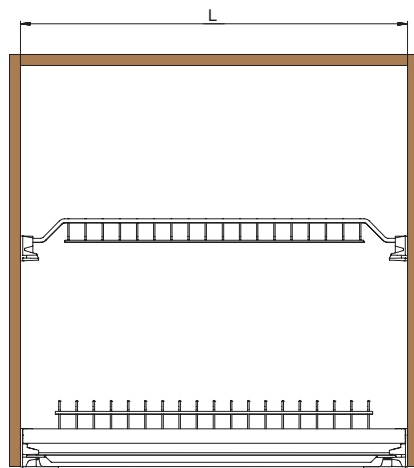

серия 701

сушка двухуровневая INOXА
с **пластиковым** поддоном (с рамкой)

для шкафов без дна

артикул	ДСП	ширина каркаса , мм	ширина, мм	глубина, мм	отделка	упаковка
701/60ZARP.551	18	600	564	280-338	орион серый	1 комплект