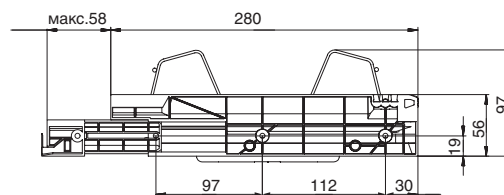

серия 701

сушка двухуровневая INOXА
с **пластиковым** поддоном (с рамкой)

для шкафов без дна

артикул	ДСП	ширина каркаса , мм	ширина, мм	глубина, мм	отделка	упаковка
701/60ZARP.551	18	600	564	280-338	орион серый	1 комплект