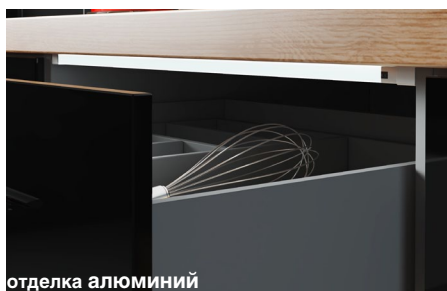

КОМПЛЕКТЫ СВЕТИЛЬНИКОВ LED DENTRO 3

Комплекты светильников предназначены для освещения внутреннего пространства выдвижных ящиков. В корпус светильника встроен IR-датчик. Для включения / выключения светильника необходимо просто открыть / закрыть фасад. Зона действия датчика: 2–80 мм. Представлены для корпусов 600 мм, изготовленных из 16 или 18 мм ДСП.