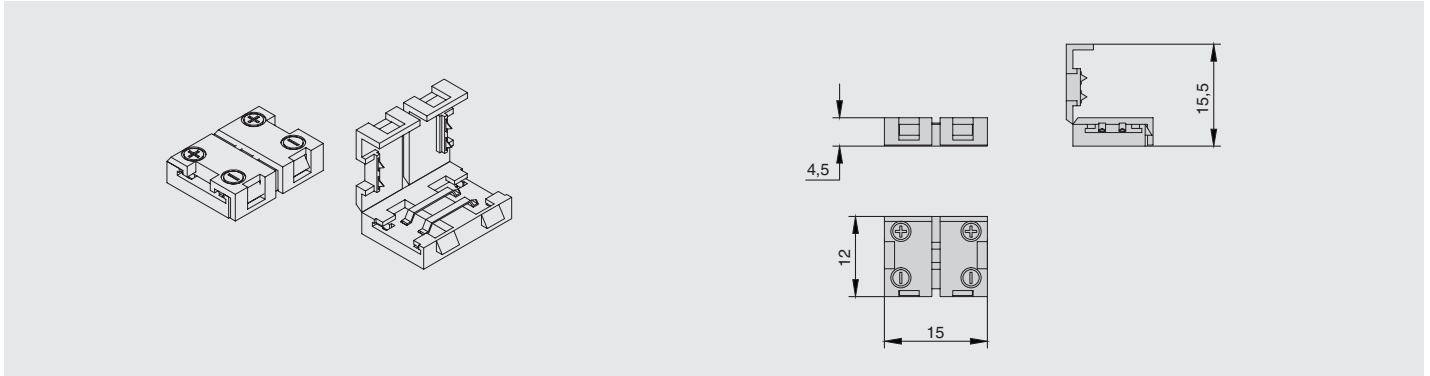

ГАБАРИТНЫЕ РАЗМЕРЫ