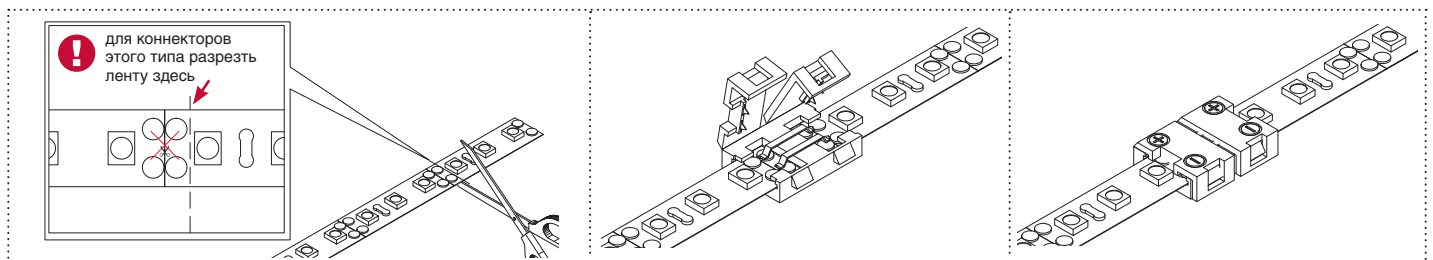

СХЕМА МОНТАЖА И ПОДКЛЮЧЕНИЯ КОННЕКТОРА ТИП L8

МАКМАРТ

Москва

тел: +7 (495) 974-62-85,
974-62-86, 785-11-41,
785-11-45

факс: (495) 974-61-48

e-mail: contact@makmart.ru

www.makmart.com

www.makmart.ru

Логистический комплекс Наро-Фоминск
тел.: +7 (495) 974-62-86

Логистический комплекс Мытищи
тел.: +7 (495) 134-42-64, доб. 2

Логистический комплекс Юг
тел.: +7 (495) 134-42-64, доб. 1

Логистический комплекс Одинцово
тел.: +7 (495) 134-42-64, доб. 3

Логистический комплекс Химки
тел.: +7 (495) 134-42-64, доб. 4

Челябинск (ЛК)
тел.: +7 (351) 211-23-13

Красноярск (ЛК)
тел.: +7 (391) 234-70-20 (многоканальный)

Уфа (ЛК)
тел.: +7 (347) 216-55-48

Воронеж (ЛК)
тел.: +7 (473) 233-23-40

Набережные Челны (СК)
тел.: +7 (8552) 91-55-48

Санкт-Петербург
тел.: +7 (812) 606-68-55, 606-68-56, 606-68-57

Екатеринбург
тел.: +7 (343) 359-29-90, 359-29-93

Ростов-на-Дону
тел: +7 (863) 201-73-48, 201-79-56,
201-81-82, 201-83-98

Новосибирск (ЛК)
тел: +7 (383) 314-79-99, 314-88-58

Казань
тел: +7 (843) 570-31-48, 570-31-78

Калининград
тел: +7 (4012) 605-407

Республика Казахстан, г. Алматы
тел.: +7 (727) 321-22-08,
+7(701)538-18-75

Дилерская сеть:

отсканируйте или кликните на код, чтобы узнать телефон дилера в Вашем регионе