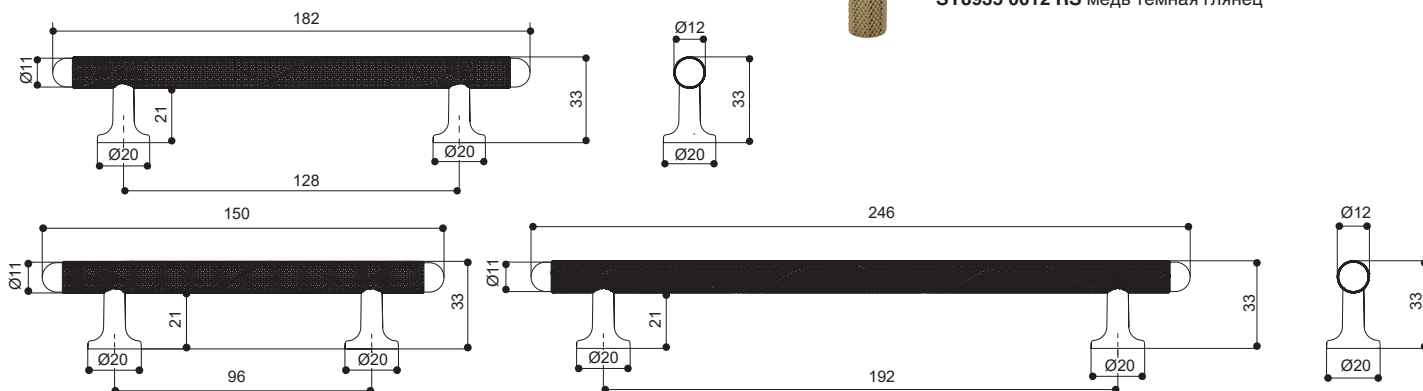

Варианты отделки:

...GL-GL
ЗОЛОТО
ГЛЯНЕЦ

...RS-RS
МЕДЬ ТЕМНАЯ
ГЛЯНЕЦ

Рекомендуемое сочетание:

SY8935 0012 GL золото глянец
SY8935 0012 RS медь темная глянец

* ручки не комплектуются винтами
рекомендуем использовать винт:
арт.25.912.B000.GR Винт M4x25мм, отделка цинк.
арт.404A00424MZ Винт M4x24.5мм, отделка цинк (за 100 шт.)