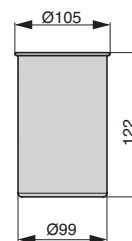

ДЕРЖАТЕЛЬ ДЛЯ СТАКАНА, СЕРИЯ STEELWOOD

держатель для одного стакана

артикул	габариты, мм	материал	отделка	упаковка, шт.
RS.1A.3018.9016	160x130x180	металл	белый бархат (матовый)	

Рекомендуемое сочетание:

полка может комплектоваться
стаканами для столовых приборов

Москва

тел: +7 (495) 974-62-85,
974-62-86, 785-11-41,
785-11-45

факс: (495) 974-61-48

e-mail: contact@makmart.ru

www.makmart.com

www.makmart.ru

Логистический комплекс Наро-Фоминск
тел: +7 (495) 974-62-86

Логистический комплекс Мытищи
тел: +7 (495) 134-42-64, доб. 2

Логистический комплекс Юг
тел: +7 (495) 134-42-64, доб. 1

Логистический комплекс Одинцово
тел: +7 (495) 134-42-64, доб. 3

Логистический комплекс Химки
тел: +7 (495) 134-42-64, доб. 4

Челябинск (ЛК)
тел: +7 (351) 211-23-13

Красноярск (ЛК)

тел: +7 (391) 234-70-20
(многоканальный)

Уфа (ЛК)

тел: +7 (347) 216-55-48

Воронеж (ЛК)

тел: +7 (473) 233-23-40

Набережные Челны (СК)

тел: +7 (8552) 91-55-48

Санкт-Петербург

тел: +7 (812) 606-68-55, 606-68-56,
606-68-57

Екатеринбург

тел: +7 (343) 359-29-90, 359-29-93

Ростов-на-Дону

тел: +7 (863) 201-73-48, 201-79-56,
201-81-82, 201-83-98

Новосибирск (ЛК)

тел: +7 (383) 314-79-99, 314-88-58

Казань

тел: +7 (843) 570-31-48, 570-31-78

Калининград

тел: +7 (4012) 605-407

Республика Казахстан, г. Алматы

тел: +7 (727) 321-22-08,
+7(701)538-18-75

Дилерская сеть:

отсканируйте или кликните
на код, чтобы узнать телефон
дилера в Вашем регионе