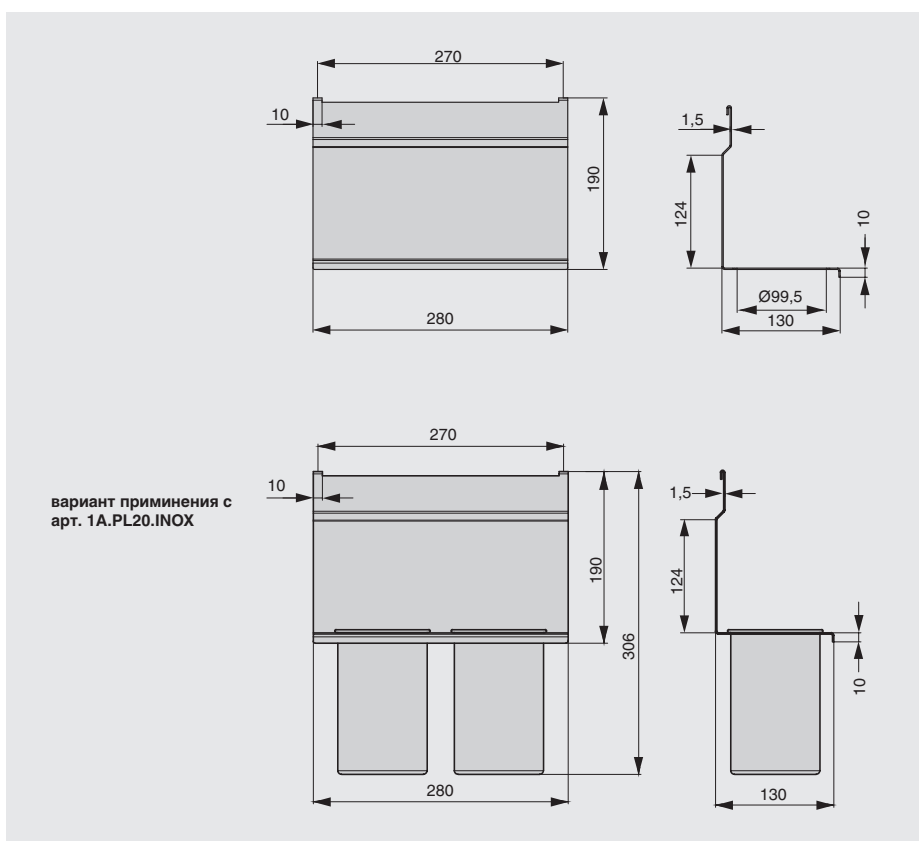

ДЕРЖАТЕЛЬ ДЛЯ 2-Х СТАКАНОВ, СЕРИЯ STEELWOOD

держатель для двух стаканов

артикул	габариты, мм	материал	отделка	упаковка, шт.
RS.1A.3019.9016	280x130x180	металл	белый бархат (матовый)	

вариант применения с
арт. 1A.PL20.INOX

Рекомендуемое сочетание:

полка может комплектоваться
стаканами для столовых приборов

арт. 1A.PL20.INOX
стакан для столовых приборов, d.98,
h.120, отделка сталь нержавеющая

ДЕРЖАТЕЛЬ ДЛЯ СТАКАНА, СЕРИЯ STEELWOOD

держатель для одного стакана

артикул	габариты, мм	материал	отделка	упаковка, шт.
RS.1A.3018.9016	160x130x180	металл	белый бархат (матовый)	

вариант применения с
арт. 1A.PL20.INOX

Рекомендуемое сочетание: