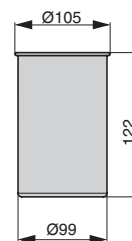

арт. 1A.PL20.INOX
стакан для столовых приборов, d.98,
h.120, отделка сталь нержавеющая