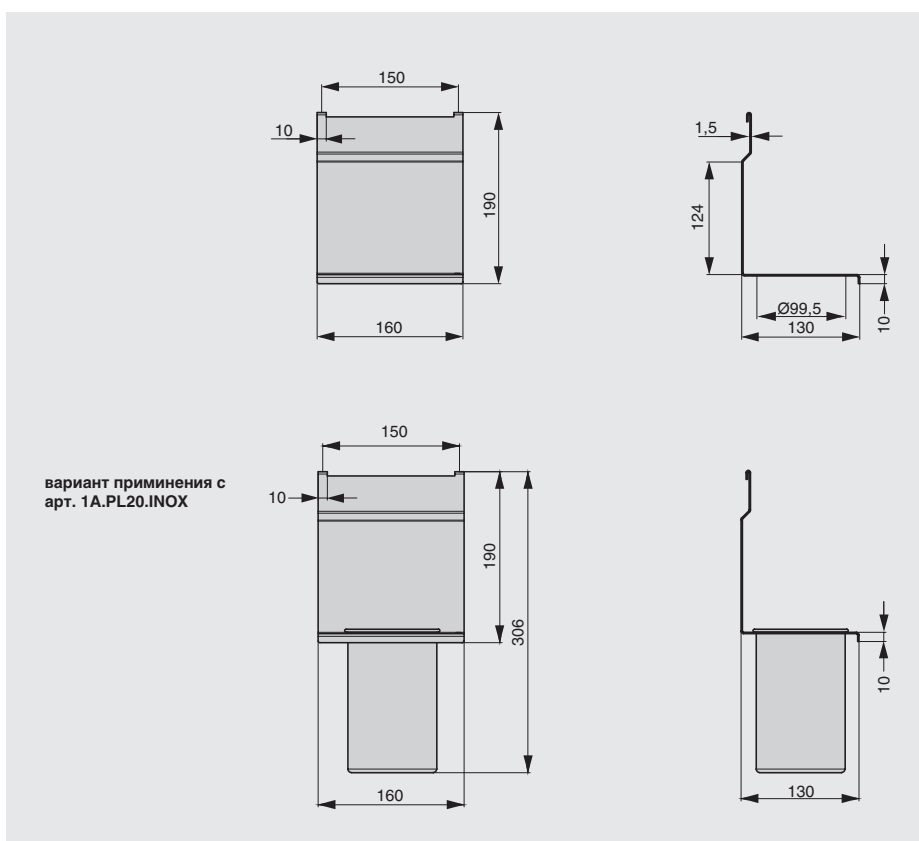

ДЕРЖАТЕЛЬ ДЛЯ 2-Х СТАКАНОВ, СЕРИЯ STEELWOOD

держатель для двух стаканов

артикул	габариты, мм	материал	отделка	упаковка, шт.
RS.1A.3019.9016	280x130x180	металл	белый бархат (матовый)	

вариант применения с
арт. 1A.PL20.INOX

Рекомендуемое сочетание:

полка может комплектоваться
стаканами для столовых приборов

арт. 1A.PL20.INOX
стакан для столовых приборов, d.98,
h.120, отделка сталь нержавеющая

ДЕРЖАТЕЛЬ ДЛЯ СТАКАНА, СЕРИЯ STEELWOOD

держатель для одного стакана

артикул	габариты, мм	материал	отделка	упаковка, шт.
RS.1A.3018.9016	160x130x180	металл	белый бархат (матовый)	

вариант применения с
арт. 1A.PL20.INOX

Рекомендуемое сочетание: