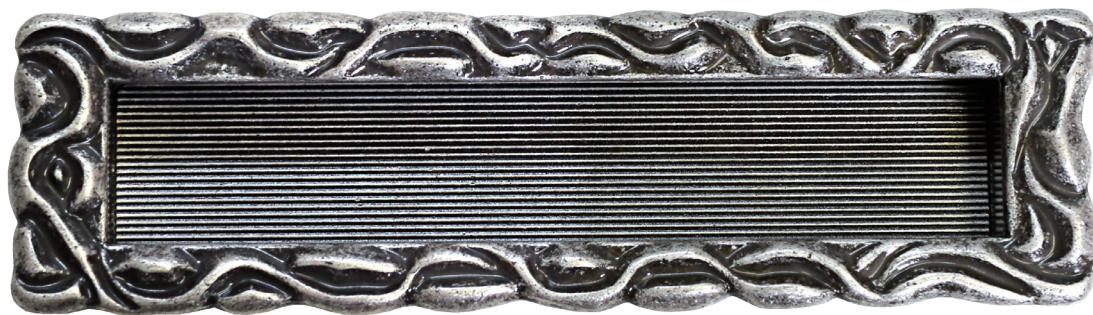

КОЛЛЕКЦИЯ

Классика

WMN.639X.128.J00E8