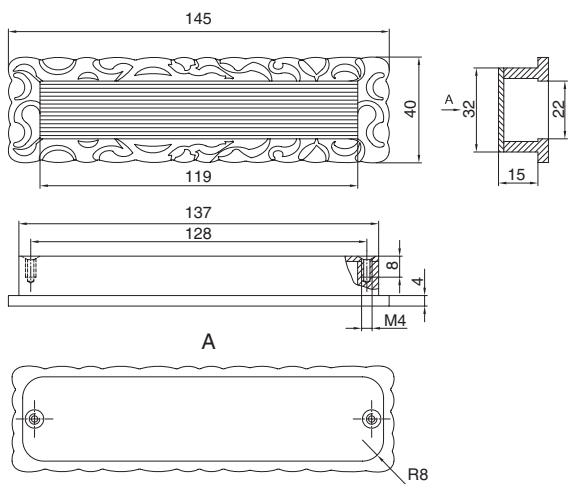

WMN.639X.128.J00E8