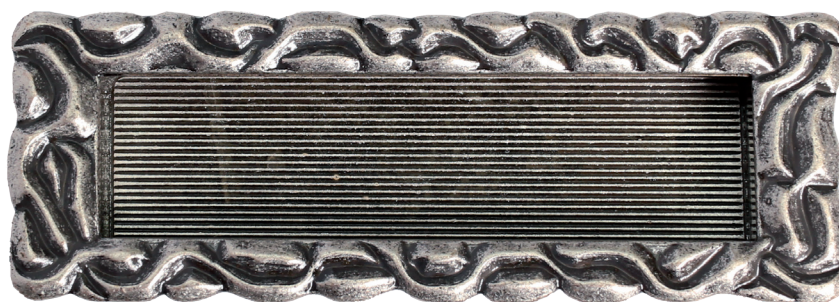

WMN.639X.128.J00E8

WMN.639X.096.J00E8