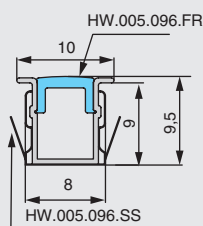

К данной модели профиля подходят светодиодные ленты шириной до 5 мм. Профиль устанавливается во фрезерованный паз.

Отдельно приобретается матовый рассеиватель из поликарбоната (светопропускание 70%), а также заглушки с отверстием для вывода проводов.

Размеры:

Габаритные размеры:

Установка:

Сечение без клипсы

Сечение с клипсой

Важно: При монтаже через клипсу, нужно ставить 1 клипсу на каждые 400 мм прорфиля

Монтаж ленты:

ширина ленты 5 мм