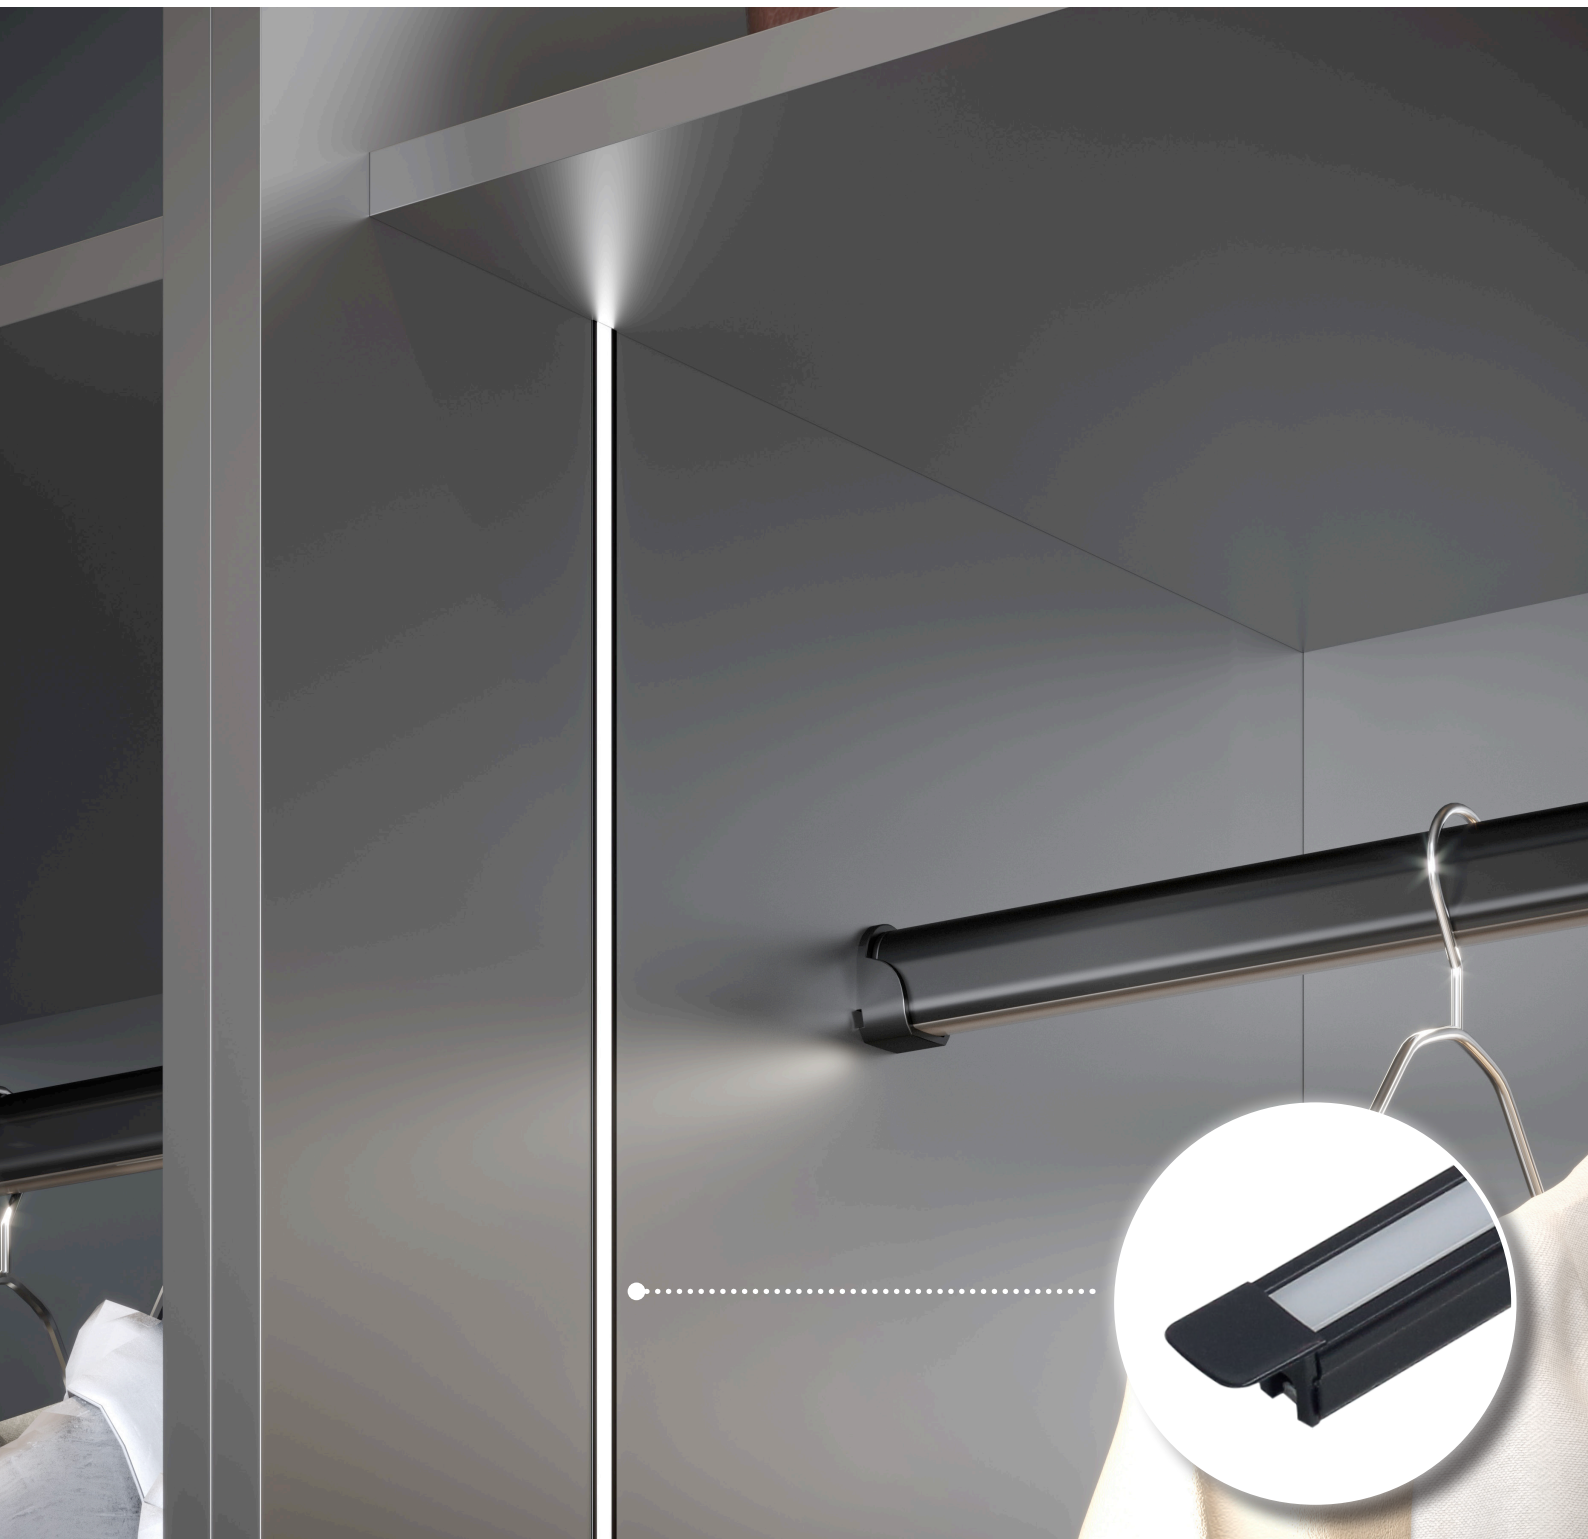

МАКМАРТ

ПРОФИЛЬ 1009 ДЛЯ LED ПОДСВЕТКИ ВРЕЗНОЙ

МАКМАРТ

Москва

тел.: +7 (495) 974-62-85,
974-62-86, 785-11-41,
785-11-45

факс: (495) 974-61-48

e-mail: contact@makmart.ru

www.makmart.com

www.makmart.ru

Логистический комплекс Наро-Фоминск

тел.: +7 (495) 974-62-86

Логистический комплекс Мытищи

тел.: +7 (495) 134-42-64, доб. 2

Логистический комплекс Юг

тел.: +7 (495) 134-42-64, доб. 1

Логистический комплекс Одинцово

тел.: +7 (495) 134-42-64, доб. 3

Челябинск (ЛК)

тел.: +7 (351) 211-23-13

Красноярск (ЛК)

тел.: +7 (391) 234-70-20 (многоканальный)

Уфа (ЛК)

тел.: +7 (347) 216-55-48

Воронеж (ЛК)

тел.: +7 (473) 233-23-40

Санкт-Петербург

тел.: +7 (812) 606-68-55, 606-68-56, 606-68-57

Екатеринбург (ЛК)

тел.: +7 (343) 359-29-90, 359-29-93

Ростов-на-Дону

тел.: +7 (863) 201-73-48, 201-79-56,

Новосибирск (ЛК)

тел.: +7 (383) 314-79-99, 314-88-58

Казань (ЛК)

тел.: +7 (843) 212-07-05, 212-07-46

Калининград

тел.: +7 (4012) 605-407

Республика Казахстан, г. Алматы

тел.: +7 (727) 321-22-08,
+7 (701) 538-18-75

Дилерская сеть:

отсканируйте или кликните
на код, чтобы узнать телефон
дилера в Вашем регионе