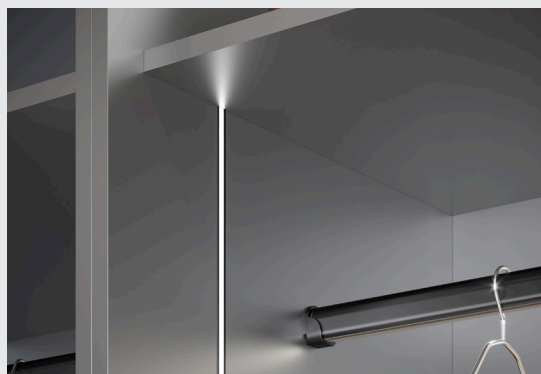

Размеры:

Габаритные размеры:

Установка:

Сечение без клипсы

Сечение с клипсой

Важно: При монтаже через клипсу, нужно ставить 1 клипсу на каждые 400 мм прорфиля

Монтаж ленты:

ширина ленты 5 мм

! **Важно:** установить рассеиватель до полной фиксации в пазах профиля

Обратите внимание на необходимые дополнения и аксессуары.

- В разделе “Дополнительный выбор” подберите обязательную фурнитуру для сборки светильников: рассеиватели к профилю, заглушки, крепления.
- В разделе “Аксессуары” представлены дополнительные опции, которые подходят к данному виду профиля.