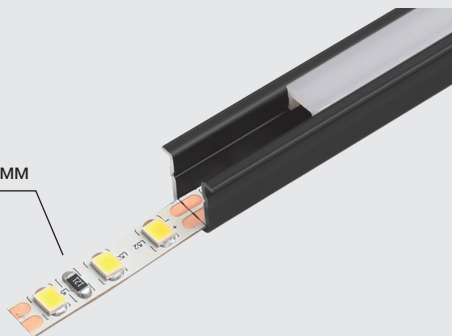

К данной модели профиля подходят светодиодные ленты шириной до 5 мм. Профиль устанавливается во фрезерованный паз.

Отдельно приобретается матовый рассеиватель из поликарбоната (светопропускание 70%), а также заглушки с отверстием для вывода проводов.

Размеры:

Габаритные размеры:

Установка:

Сечение без клипсы

Сечение с клипсой

Важно: При монтаже через клипсу, нужно ставить 1 клипсу на каждые 400 мм прорфиля

Монтаж ленты:

ширина ленты 5 мм

! **Важно:** установить рассеиватель до полной фиксации в пазах профиля

Обратите внимание на необходимые дополнения и аксессуары.

- В разделе “Дополнительный выбор” подберите обязательную фурнитуру для сборки светильников: рассеиватели к профилю, заглушки, крепления.
- В разделе “Аксессуары” представлены дополнительные опции, которые подходят к данному виду профиля.