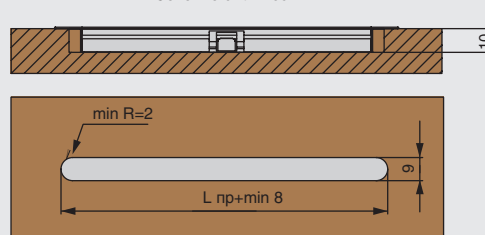

Размеры:

Габаритные размеры:

Установка:

Сечение без клипсы

Сечение с клипсой

Важно: При монтаже через клипсу, нужно ставить 1 клипсу на каждые 400 мм прорфиля

Монтаж ленты:

ширина ленты 5 мм