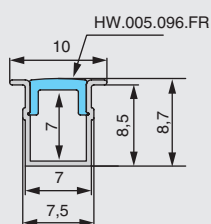

К данной модели профиля подходят светодиодные ленты шириной до 5 мм. Профиль устанавливается во фрезерованный паз.

Отдельно приобретается матовый рассеиватель из поликарбоната (светопропускание 70%), а также заглушки с отверстием для вывода проводов.

Размеры:

Габаритные размеры:

Установка:

Сечение без клипсы

Сечение с клипсой

Важно: При монтаже через клипсу, нужно ставить 1 клипсу на каждые 400 мм прорфиля

Монтаж ленты:

ширина ленты 5 мм