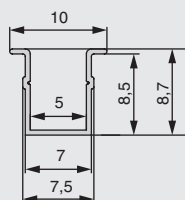

К данной модели профиля подходят светодиодные ленты шириной до 5 мм. Профиль устанавливается во фрезерованный паз.

Отдельно приобретается матовый рассеиватель из поликарбоната (светопропускание 70%), а также заглушки с отверстием для вывода проводов.

Размеры:

Габаритные размеры:

Установка:

Сечение без клипсы

Сечение с клипсой

Важно: При монтаже через клипсу, нужно ставить 1 клипсу на каждые 400 мм прорфиля

Монтаж ленты:

ширина ленты 5 мм