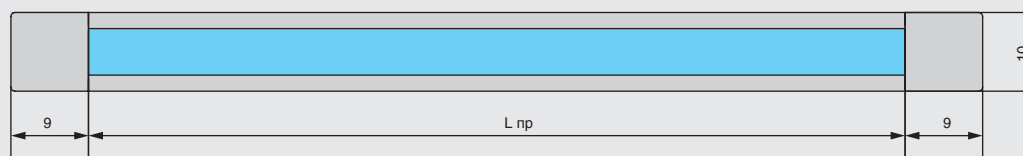

Размеры:

Габаритные размеры:

Установка:

Сечение без клипсы

Сечение с клипсой

Важно: При монтаже через клипсу, нужно ставить 1 клипсу на каждые 400 мм прорфиля

Монтаж ленты:

ширина ленты 5 мм