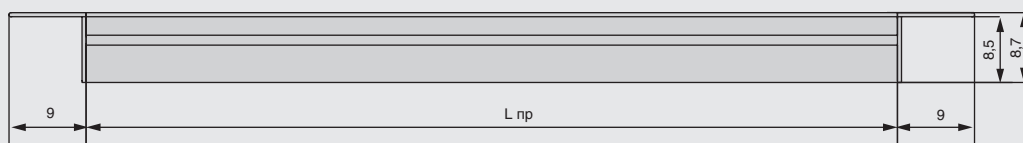

Размеры:

Габаритные размеры:

Установка:

Сечение без клипсы

Сечение с клипсой

Важно: При монтаже через клипсу, нужно ставить 1 клипсу на каждые 400 мм прорфиля

Монтаж ленты:

ширина ленты 5 мм