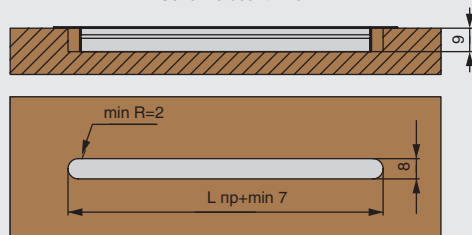

Размеры:

Габаритные размеры:

Установка:

Сечение без клипсы

Сечение с клипсой

Важно: При монтаже через клипсу, нужно ставить 1 клипсу на каждые 400 мм прорфиля

Монтаж ленты:

ширина ленты 5 мм

! **Важно:** установить рассеиватель до полной фиксации в пазах профиля

Обратите внимание на необходимые дополнения и аксессуары.

- В разделе “Дополнительный выбор” подберите обязательную фурнитуру для сборки светильников: рассеиватели к профилю, заглушки, крепления.
- В разделе “Аксессуары” представлены дополнительные опции, которые подходят к данному виду профиля.