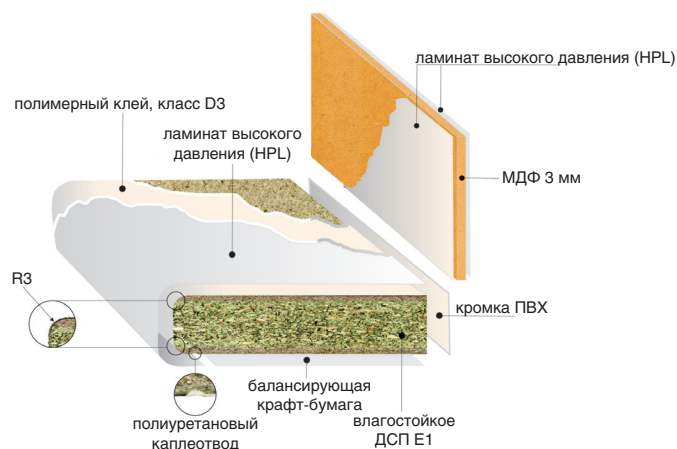

макмарт

представляет

СКЛАДСКАЯ ПРОГРАММА МЕБЕЛЬНЫХ СТОЛЕШНИЦ

122.RAD Столешница R3 3600x600x38 (кат.D)

артикул	наименование	цвет
	столешница 3600x600x38	Дольче вита
	панель стеновая 3600x600x5	Дольче вита
STLAM34NGLUE122	кромка H=34 (полоса без клея, L=3600)	Дольче вита
STLAM45WGLUE122	кромка H=45 (полоса с клеем, L=3600)	Дольче вита