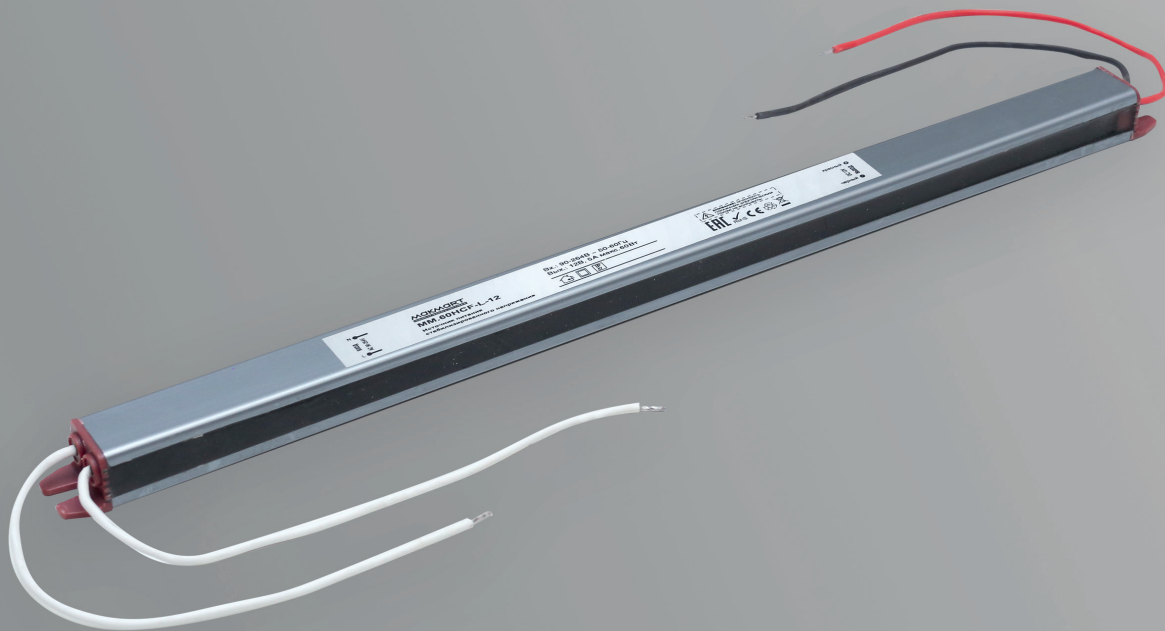

МАКМАРТ

ИСТОЧНИК ПИТАНИЯ 60W, 90-264V/12V, IP67

60W

5A

12V

IP 67

≥ 0.6 PF

МАКМАРТ

Москва

тел: +7 (495) 974-62-85,
974-62-86, 785-11-41,
785-11-45

факс: (495) 974-61-48

e-mail: contact@makmart.ru

www.makmart.com

www.makmart.ru

Логистический комплекс Наро-Фоминск
тел: +7 (495) 974-62-86

Логистический комплекс Мытищи
тел: +7 (495) 134-42-64, доб. 2

Логистический комплекс Юг
тел: +7 (495) 134-42-64, доб. 1

Логистический комплекс Одинцово
тел: +7 (495) 134-42-64, доб. 3

Челябинск (ЛК)
тел: +7 (351) 211-23-13

Красноярск (ЛК)
тел.: +7 (391) 234-70-20 (многоканальный)

Уфа (ЛК)
тел.: +7 (347) 216-55-48

Воронеж (ЛК)
тел.: +7 (473) 233-23-40

Санкт-Петербург
тел: +7 (812) 606-68-55, 606-68-56,
606-68-57

Екатеринбург (ЛК)
тел: +7 (343) 359-29-90, 359-29-93

Ростов-на-Дону
тел: +7 (863) 201-73-48, 201-79-56,
201-81-82, 201-83-98

Новосибирск (ЛК)
тел: +7 (383) 314-79-99, 314-88-58

Казань (ЛК)
тел: +7 (843) 212-07-45, 212-07-46

Калининград
тел: +7 (4012) 605-407

Республика Казахстан, г. Алматы
тел.: +7 (727) 321-22-08,
+7(701)538-18-75

Дилерская сеть:

отсканируйте или кликните
на код, чтобы узнать телефон
дилера в Вашем регионе