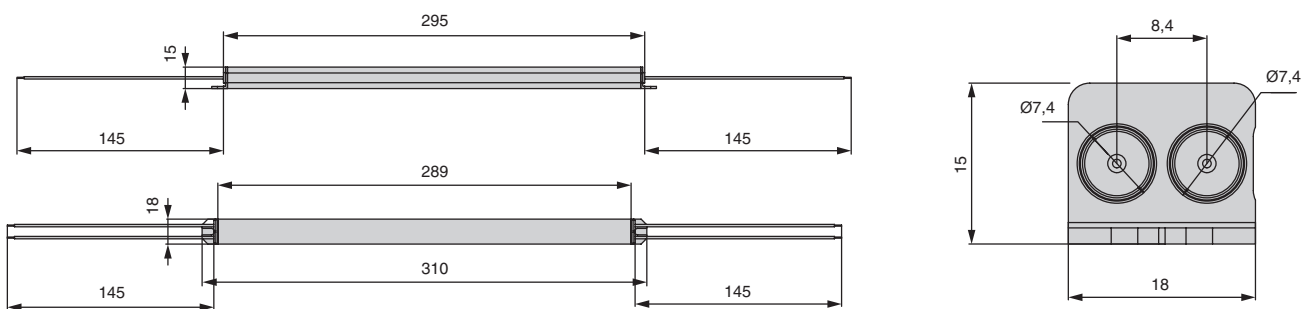

ГАБАРИТНЫЕ РАЗМЕРЫ

АКСЕССУАРЫ