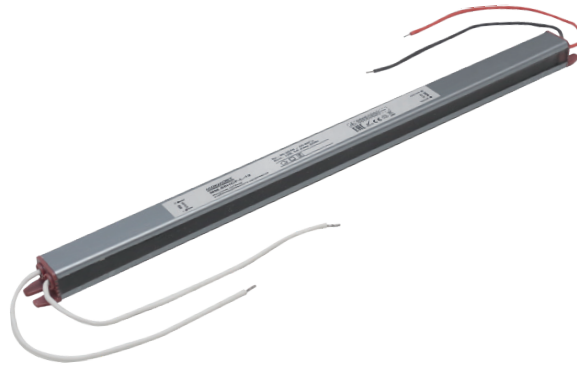

Представляем вам источник питания стабилизированного напряжения 220В/12В для подключения светодиодных лент и другого светодиодного оборудования.

Источник питания применяется в декоративном интерьерном освещении и мебели подсветке, преобразуя стандартное напряжение в сети в 12В. Обеспечивает защиту от скачков напряжения в сети, от перегрева, перегрузки и выхода компонентов из строя. Герметичный корпус со степенью защиты IP67 позволяет использовать источник питания во влажных помещениях или на открытом воздухе. Алюминиевый корпус обеспечивает эффективное естественное охлаждение.

Для стабильной и продолжительной работы источников питания необходимо, чтобы мощность подключаемых светильников была на 15 – 20% меньше, чем максимальная мощность источника.

MM.60HCF-L-12

источник питания 60W,
90-264V/12V

мощность, Вт	0-60
выходное напряжение, В	12
входное напряжение, В	90-264, 50/60 Гц
максимальный выходной ток, А	5
коэффициент мощности, PF	≥ 0,6
класс пылевлагозащиты, IP	67
количество в упаковке, шт	1
габаритные размеры, мм (Д x Ш x В)	310 x 18 x 15