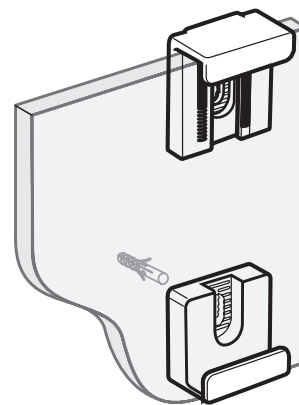

941-284

Череповец: +7 (8202) 28-93-63,

28-13-53

Ярославль: +7 (4852) 45-93-83

20-82-08

7-110.80

держатель для зеркала (комплект)

артикул	материал	отделка	упаковка, комп.
7-110.80	пластик	транспарент	1/25