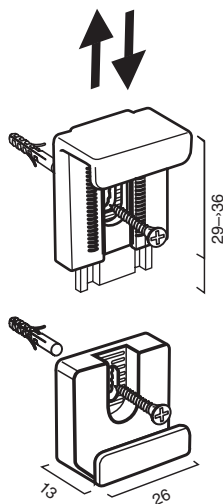

941-284

Череповец: +7 (8202) 28-93-63,

28-13-53

Ярославль: +7 (4852) 45-93-83

20-82-08

7-110.80

держатель для зеркала (комплект)

артикул	материал	отделка	упаковка, комп.
7-110.80	пластик	транспарент	1/25