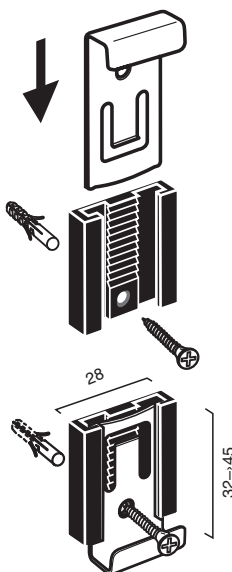

держатель для зеркала (комплект)

артикул	материал	отделка	упаковка, комп.
7-110.80	пластик	транспарент	1/25

2-119.29

держатель для зеркала (комплект)

артикул	материал	отделка	упаковка, комп.
2-119.29	металл+пластик	сталь матовая	1/5