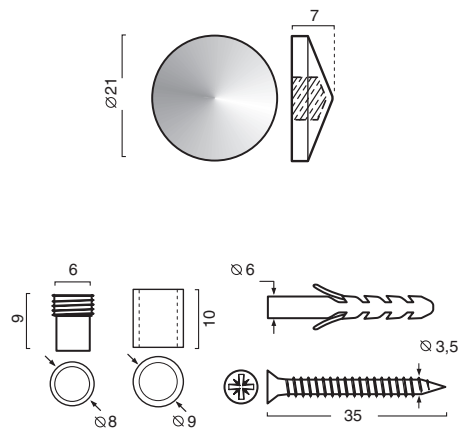

макмарт

представляет

ДЕРЖАТЕЛИ ДЛЯ ЗЕРКАЛ

7-117.38

7-117.21

держатель для зеркала (в комплекте с крепежом)

артикул	материал	отделка	упаковка, комп.
7-117.21	металл+пластик	хром глянец	1/50
7-117.38	металл+пластик	хром матовый	1/50

7-131.20

7-130.20

держатель для зеркала толщиной 2-5 мм, отделка золото глянец

артикул	X, мм	материал	отделка	упаковка, шт.
7-131.20	5-9	металл	золото глянец	25/100
7-130.20	2-5	металл	золото глянец	50/100