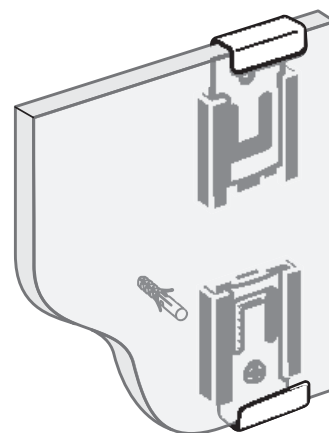

держатель для зеркала (комплект)

артикул	материал	отделка	упаковка, комп.
7-110.80	пластик	транспарент	1/25

2-119.29

держатель для зеркала (комплект)

артикул	материал	отделка	упаковка, комп.
2-119.29	металл+пластик	сталь матовая	1/5