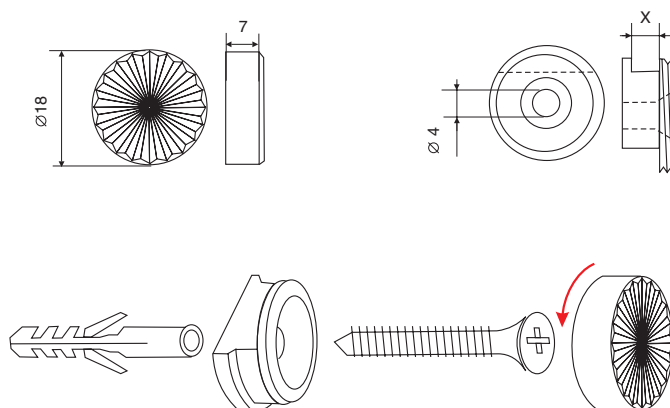

макмарт

представляет

ДЕРЖАТЕЛИ ДЛЯ ЗЕРКАЛ

7-117.38

7-117.21

держатель для зеркала (в комплекте с крепежом)

артикул	материал	отделка	упаковка, комп.
7-117.21	металл+пластик	хром глянец	1/50
7-117.38	металл+пластик	хром матовый	1/50

7-131.20

7-130.20

держатель для зеркала толщиной 2-5 мм, отделка золото глянец

артикул	X, мм	материал	отделка	упаковка, шт.
7-131.20	5-9	металл	золото глянец	25/100
7-130.20	2-5	металл	золото глянец	50/100