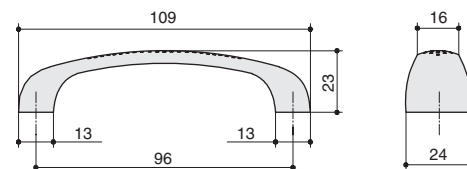

КОЛЛЕКЦИЯ

Модерн

M1011.128.CP

артикул	материал	цвет	тип
M1011.128.CP	128	замак	хром глянec

*  комплектуется винтами M4x25 – 2 шт.

M1011.96.CP

артикул	материал	цвет	тип
M1011.96.CP	96	замак	хром глянec

*  комплектуется винтами M4x25 – 2 шт.