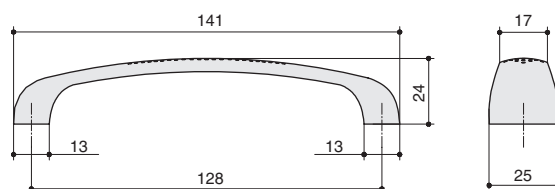

КОЛЛЕКЦИЯ

Модерн

M1011.128.CP

артикул	материал	цвет	тип
M1011.128.CP	128	замак	хром глянec

*  комплектуется винтами M4x25 – 2 шт.

M1011.96.CP

артикул	материал	цвет	тип
M1011.96.CP	96	замак	хром глянec

*  комплектуется винтами M4x25 – 2 шт.