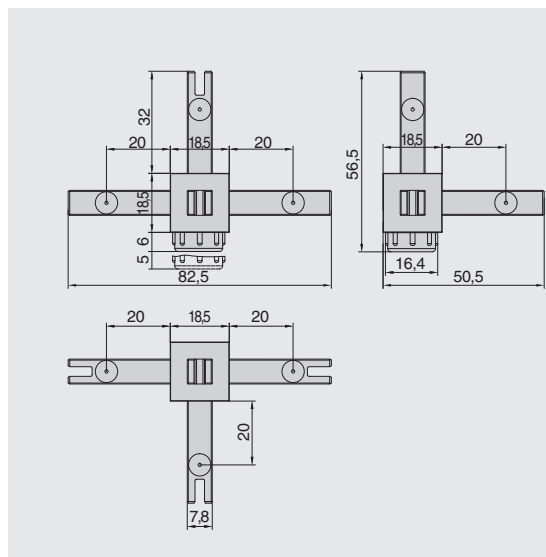

МАКМАРТ

СИСТЕМА CADRO – 82949 УГОЛОК СОЕДИНИТЕЛЬНЫЙ 4D С ОПОРНОЙ НОЖКОЙ

Представляем новый элемент системы CADRO – уголок соединительный 4D с опорными ножками. Данный уголок предназначен для установки в плоскости дна каркаса для создания различных напольных каркасных конструкций и имеет диапазон регулировки по высоте от 0 до 5 мм.

© CADRO