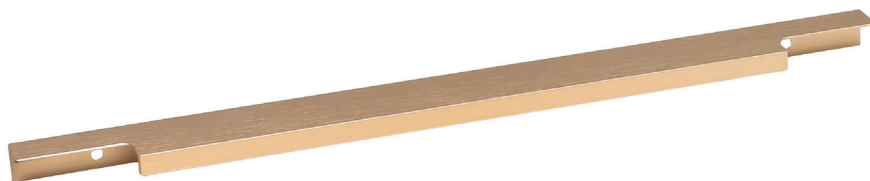

PROFILE

ручки-профили

HPP.03.0296.GT-BA
золото шлифованное
(анодировка)

HPP.03.0396.GT-BA
золото шлифованное
(анодировка)

HPP.03.0446.GT-BA
золото шлифованное
(анодировка)

HPP.03.0596.GT-BA
золото шлифованное
(анодировка)

артикул	L	L 1	L 2	L 3	материал	
HPP.03.0296.GT-BA	296	236	224	36	алюминий	50
HPP.03.0396.GT-BA	396	296	320	38	алюминий	50
HPP.03.0446.GT-BA	446	306	384	31	алюминий	50
HPP.03.0596.GT-BA	596	456	272	26	алюминий	50
HPP.03.0796.GT-BA	796	656	368	30	алюминий	50
HPP.03.0896.GT-BA	896	756	416	32	алюминий	50

Варианты отделок:

...BL-BA
черный
шлифованный
(анодировка)

...GT-BA
золото
шлифованное
(анодировка)

* в комплект поставки винты не входят

MAKMART
components and mechanisms for furniture industries

Москва
тел: +7 (495) 974-62-85,
974-62-86, 785-11-41,
785-11-45
факс: (495) 974-61-48
e-mail: contact@makmart.ru