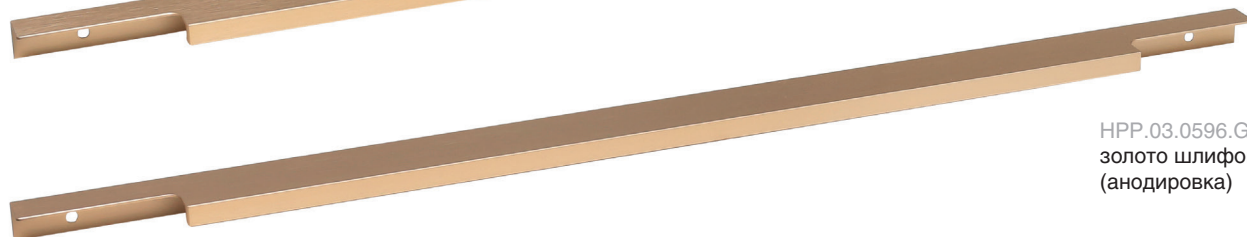

PROFILE

ручки-профили

HPP.03.0296.GT-BA
золото шлифованное
(анодировка)

HPP.03.0396.GT-BA
золото шлифованное
(анодировка)

HPP.03.0446.GT-BA
золото шлифованное
(анодировка)

HPP.03.0596.GT-BA
золото шлифованное
(анодировка)

артикул	L	L 1	L 2	L 3	материал	
HPP.03.0296.GT-BA	296	236	224	36	алюминий	50
HPP.03.0396.GT-BA	396	296	320	38	алюминий	50
HPP.03.0446.GT-BA	446	306	384	31	алюминий	50
HPP.03.0596.GT-BA	596	456	272	26	алюминий	50
HPP.03.0796.GT-BA	796	656	368	30	алюминий	50
HPP.03.0896.GT-BA	896	756	416	32	алюминий	50

Варианты отделок:

...BL-BA
черный
шлифованный
(анодировка)

...GT-BA
золото
шлифованное
(анодировка)

* в комплект поставки винты не входят

MAKMART
components and mechanisms for furniture industries

Москва
тел: +7 (495) 974-62-85,
974-62-86, 785-11-41,
785-11-45
факс: (495) 974-61-48
e-mail: contact@makmart.ru