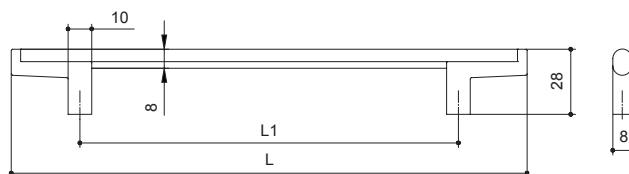

комплектуется винтами M4x25 – 2 шт.

MAKMART
components and mechanisms for furniture industries

Логистический комплекс Юг
Ленинский район, село Молоково,
территория ОАО «Молоково-Зоветснаб»
тел.: +7 (498) 540-25-63, 540-25-64
e-mail: contact.south@makmart.ru

Санкт-Петербург
тел.: +7 (812) 606-6855, 606-6856, 606-6857
Екатеринбург
тел.: +7 (343) 359 29 90, 359 29 93
Ростов-на-Дону

тел.: +7 (863) 278 89 41, 278 89 42
Новосибирск
тел.: +7 (383) 314-7999, 314-8858
Казань
тел.: +7 (843) 570-31-48, 570-31-78

Калининград
тел.: +7 (4012) 60-54-07
Воронеж
тел.: +7 (473) 233-23-40

Москва
тел: +7 (495) 974-62-85, 974-62-86,
974-62-87, 785-11-41, 785-11-45
факс: (495) 974-61-48
e-mail: contact@makmart.ru
www.makmart.ru
онлайн-каталог
www.katalog.makmart.ru

Армавир: +7 (86137) 217-62, 556-05
Владивосток: +7(423) 234-10-01
Вологда: +7 (8172) 53-82-74
Вологда: +7 (8172) 78-77-76, 78-77-01
Иркутск: +7 (3952) 50-33-77, 50-33-88
Иваново: +7 (4932) 35-33-34, 35-33-35
Краснодар: +7 (861) 239-79-04, 239-69-00

Кострома: +7 (4942) 37-01-81, 45-36-11
Красноярск: +7 (391) 272-67-55, 228-67-55
Минск: +375 (17) 385-23-92
Нижегород: +7 (831) 272-17-80
275-92-80
Новороссийск: +7 (8617) 269-022
Пятигорск: +7 (87961) 62-777, 61-061

Пермь: +7 (342) 261-04-86, 282-26-49
Рыбинск: +7 (4855) 23-16-23
Рязань: +7 (4912) 38-90-03, 34-80-61
Самара: +7 (846) 977-75-37, 977-75-47
Саратов: +7 (8452) 75-17-38, 75-06-16
Ставрополь: +7 (8652) 94-71-59
Тольятти: +7 (8482) 69-50-27, 69-50-29

Тула: +7 (4872) 70-28-71
Уральск: +7 (7112) 54-24-12
Хабаровск: +7 (4212) 45-46-04, 94-12-84
Череповец: +7 (8202) 28-93-63, 28-13-53
Ярославль: +7 (4852) 45-93-83, 20-82-08