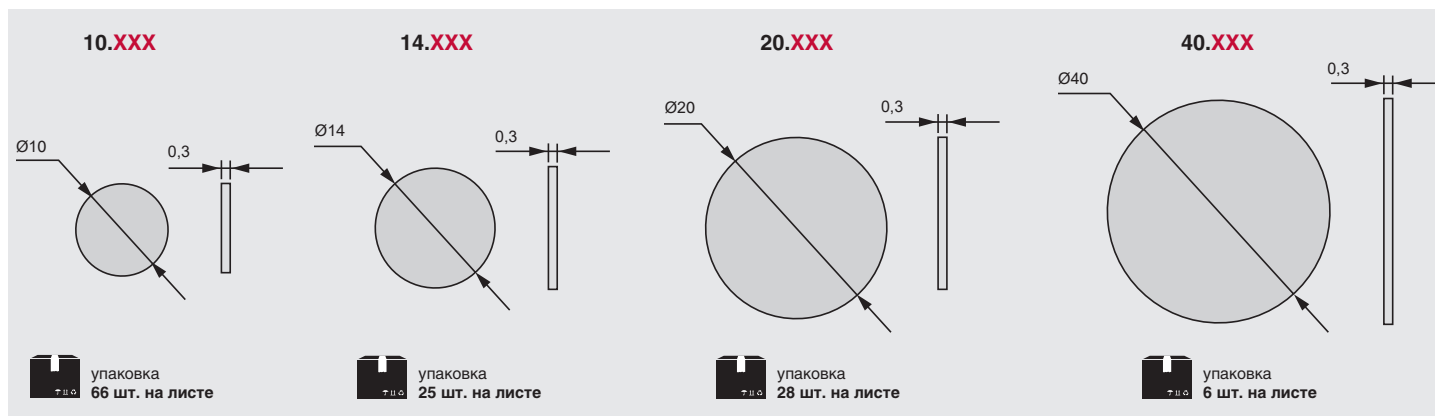

**128**  
макассар мокка

**740**  
дуб светлый

XXX - переменный индекс, см. палитру отделок

## ТАБЛИЦА СООТВЕТСТВИЯ ОТДЕЛОК

отделка	артикул				наличие				соответствие отделке производителя			
	Ø 10	Ø 14	Ø 20	Ø 40	Ø 10	Ø 14	Ø 20	Ø 40	Kronospan	Kronopol	Pfleiderer	Egger
макассар мокка	10.128	14.128	20.128	40.128	склад	склад	склад	заказ		D 3829		H 1101
дуб светлый	10.740	14.740	20.740	40.740	склад	склад	склад	заказ	9103/0757			