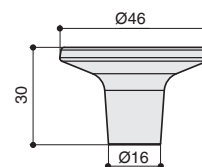

SCANDI

В скандинавском стиле

Дания

артикул		материал	
A300010160-9005	160	чугун	50
A300030046-9005		чугун	100

скобы комплектуются винтами M4x25 – 2 шт., M4x28 – 2 шт.
кнопки комплектуются винтами M4x25 – 1 шт.

MAKMART

Москва

тел: +7 (495) 974-62-85,
974-62-86, 785-11-41,
785-11-45

факс: (495) 974-61-48

e-mail: contact@makmart.ru

www.makmart.com

www.makmart.ru

Логистический комплекс Наро-Фоминск

тел.: +7 (495) 974-62-86

Логистический комплекс Мытищи

тел.: +7 (495) 134-42-64, доб. 2

Логистический комплекс Юг

тел.: +7 (495) 134-42-64, доб. 1

Логистический комплекс Одинцово

тел.: +7 (495) 134-42-64, доб. 3

Логистический комплекс Химки

тел.: +7 (495) 134-42-64, доб. 4

Челябинск (ЛК)

тел.: +7 (351) 211-23-13

Красноярск (ЛК)

тел.: +7 (391) 234-70-20 (многоканальный)

Уфа (ЛК)

тел.: +7 (347) 216-55-48

Воронеж (ЛК)

тел.: +7 (473) 233-23-40

Набережные Челны (СК)

тел.: +7 (8552) 91-55-48

Санкт-Петербург

тел.: +7 (812) 606-68-55, 606-68-56, 606-68-57

Екатеринбург

тел.: +7 (343) 359-29-90, 359-29-93

Ростов-на-Дону

тел: +7 (863) 201-73-48, 201-79-56,

201-81-82, 201-83-98

Новосибирск (ЛК)

тел: +7 (383) 314-79-99, 314-88-58

Казань

тел: +7 (843) 570-31-48, 570-31-78

Калининград

тел: +7 (4012) 605-407

Республика Казахстан, г. Алматы

тел.: +7 (727) 321-22-08,

+7(701)538-18-75

Дилерская сеть:

отсканируйте или кликните
на код, чтобы узнать телефон
дилера в Вашем регионе