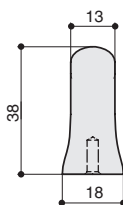

SCANDI

В скандинавском стиле

Дания

артикул		материал	
A300010160-9005	160	чугун	50
A300030046-9005		чугун	100

скобы комплектуются винтами M4x25 – 2 шт., M4x28 – 2 шт.
кнопки комплектуются винтами M4x25 – 1 шт.

MAKMART

Москва

тел: +7 (495) 974-62-85,
974-62-86, 785-11-41,
785-11-45

факс: (495) 974-61-48

e-mail: contact@makmart.ru

www.makmart.com

www.makmart.ru

Логистический комплекс Наро-Фоминск

тел.: +7 (495) 974-62-86

Логистический комплекс Мытищи

тел.: +7 (495) 134-42-64, доб. 2

Логистический комплекс Юг

тел.: +7 (495) 134-42-64, доб. 1

Логистический комплекс Одинцово

тел.: +7 (495) 134-42-64, доб. 3

Логистический комплекс Химки

тел.: +7 (495) 134-42-64, доб. 4

Челябинск (ЛК)

тел.: +7 (351) 211-23-13

Красноярск (ЛК)

тел.: +7 (391) 234-70-20 (многоканальный)

Уфа (ЛК)

тел.: +7 (347) 216-55-48

Воронеж (ЛК)

тел.: +7 (473) 233-23-40

Набережные Челны (СК)

тел.: +7 (8552) 91-55-48

Санкт-Петербург

тел.: +7 (812) 606-68-55, 606-68-56, 606-68-57

Екатеринбург

тел.: +7 (343) 359-29-90, 359-29-93

Ростов-на-Дону

тел: +7 (863) 201-73-48, 201-79-56,

201-81-82, 201-83-98

Новосибирск (ЛК)

тел: +7 (383) 314-79-99, 314-88-58

Казань

тел: +7 (843) 570-31-48, 570-31-78

Калининград

тел: +7 (4012) 605-407

Республика Казахстан, г. Алматы

тел.: +7 (727) 321-22-08,

+7(701)538-18-75

Дилерская сеть:

отсканируйте или кликните
на код, чтобы узнать телефон
дилера в Вашем регионе