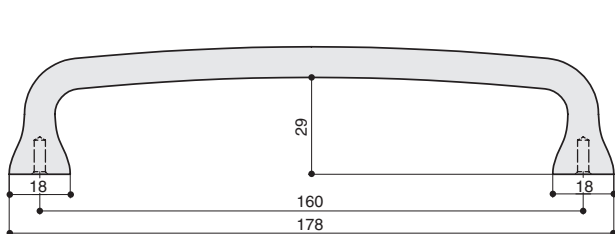

MAKMART

Москва

тел: +7 (495) 974-62-85,
974-62-86, 785-11-41,
785-11-45

факс: (495) 974-61-48

e-mail: contact@makmart.ru

www.makmart.com

www.makmart.ru

Логистический комплекс Наро-Фоминск

тел.: +7 (495) 974-62-86

Логистический комплекс Мытищи

тел.: +7 (495) 134-42-64, доб. 2

Логистический комплекс Юг

тел.: +7 (495) 134-42-64, доб. 1

Логистический комплекс Одинцово

тел.: +7 (495) 134-42-64, доб. 3

Логистический комплекс Химки

тел.: +7 (495) 134-42-64, доб. 4

Челябинск (ЛК)

тел.: +7 (351) 211-23-13

Красноярск (ЛК)

тел.: +7 (391) 234-70-20 (многоканальный)

Уфа (ЛК)

тел.: +7 (347) 216-55-48

Воронеж (ЛК)

тел.: +7 (473) 233-23-40

Набережные Челны (СК)

тел.: +7 (8552) 91-55-48

Санкт-Петербург

тел.: +7 (812) 606-68-55, 606-68-56, 606-68-57

Екатеринбург

тел.: +7 (343) 359-29-90, 359-29-93

Ростов-на-Дону

тел: +7 (863) 201-73-48, 201-79-56,

201-81-82, 201-83-98

Новосибирск (ЛК)

тел: +7 (383) 314-79-99, 314-88-58

Казань

тел: +7 (843) 570-31-48, 570-31-78

Калининград

тел: +7 (4012) 605-407

Республика Казахстан, г. Алматы

тел.: +7 (727) 321-22-08,

+7(701)538-18-75

Дилерская сеть:

отсканируйте или кликните
на код, чтобы узнать телефон
дилера в Вашем регионе