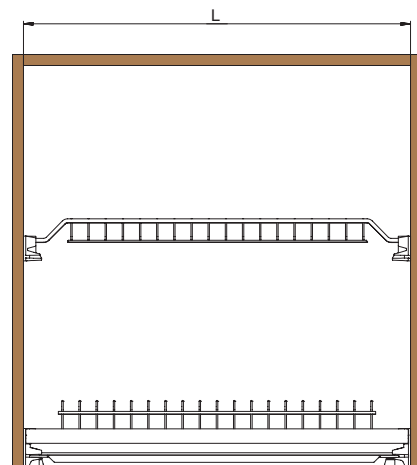

серия 701

сушка двухуровневая INOX
с **пластиковым** поддоном (с рамкой)

800/900
ширина каркаса

для шкафов без дна

артикул	ДСП	ширина каркаса , мм	ширина, мм	глубина, мм	отделка	упаковка
701/80ZARP.551	18	800	764	280-338	орион серый	1 комплект
701/90ZARP.551	18	900	864	280-338	орион серый	1 комплект

артикул	L, мм
701/80ZARP.551	764
701/90ZARP.551	864

поддон пластиковый для сушки Inox (орион серый)

артикул ширина каркаса , мм

602/80VAR 800

602/90VAR 900