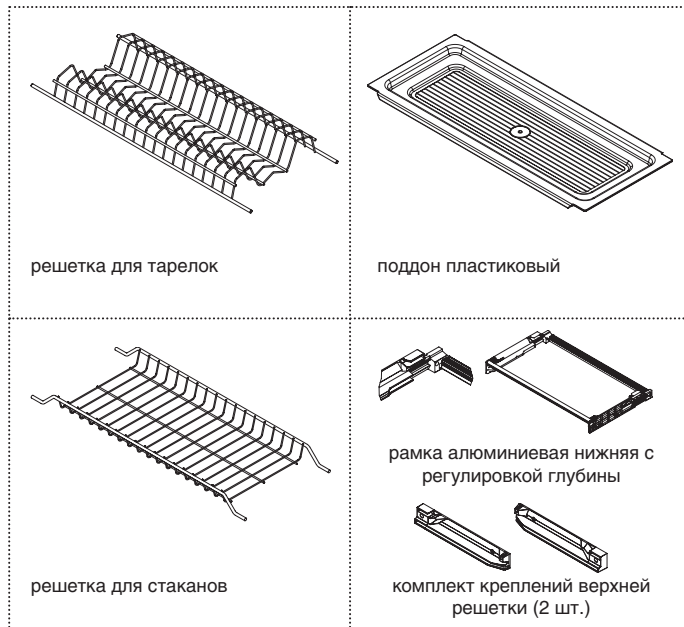

серия 701

сушка двухуровневая INOX
с **пластиковым** поддоном (с рамкой)

800/900
ширина каркаса

для шкафов без дна

артикул	ДСП	ширина каркаса , мм	ширина, мм	глубина, мм	отделка	упаковка
701/80ZARP.551	18	800	764	280-338	орион серый	1 комплект
701/90ZARP.551	18	900	864	280-338	орион серый	1 комплект