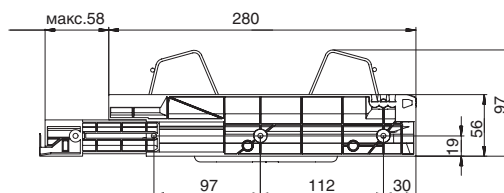

серия 701

сушка двухуровневая INOX
с **пластиковым** поддоном (с рамкой)

800/900
ширина каркаса

для шкафов без дна

артикул	ДСП	ширина каркаса , мм	ширина, мм	глубина, мм	отделка	упаковка
701/80ZARP.551	18	800	764	280-338	орион серый	1 комплект
701/90ZARP.551	18	900	864	280-338	орион серый	1 комплект

артикул	L, мм
701/80ZARP.551	764
701/90ZARP.551	864

поддон пластиковый для сушки Inox (орион серый)

артикул ширина каркаса , мм

602/80VAR 800

602/90VAR 900