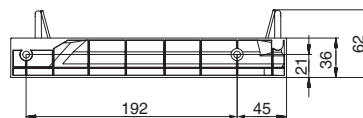

серия 701

сушка двухуровневая INOX
с **пластиковым** поддоном (с рамкой)

800/900
ширина каркаса

для шкафов без дна

артикул	ДСП	ширина каркаса , мм	ширина, мм	глубина, мм	отделка	упаковка
701/80ZARP.551	18	800	764	280-338	орион серый	1 комплект
701/90ZARP.551	18	900	864	280-338	орион серый	1 комплект

артикул	L, мм
701/80ZARP.551	764
701/90ZARP.551	864

поддон пластиковый для сушки Inox (орион серый)

артикул ширина каркаса , мм

602/80VAR 800

602/90VAR 900