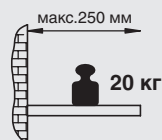

Нагрузка:

Максимальная нагрузка указана на один менсолдержатель при условии, что фиксация к стене произведена надлежащим образом, а так же при равномерном распределении нагрузки.

Рекомендуемое сочетание: