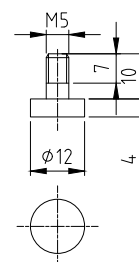

ПОРУЧНИ ДЕКОРАТИВНЫЕ С ДЕРЖАТЕЛЯМИ ДЛЯ СТЕКЛА 4-5 ММ

поручень прямой

артикул	диаметр, мм	длина, мм	материал	отделка	упаковка, шт.
1832/1-X	5	1000	металл	хром глянец	100

держатель цилиндрический для стекла торцевой, хром глянец, d=12мм, H=25мм (отв.d=5мм)

артикул	диаметр, мм	материал	отделка	упаковка, шт.
C4287.PC.25	12	металл	хром глянец	100

держатель цилиндрический для стекла сквозной, хром глянец, d=12мм, H=25мм (отв.d=5мм)

артикул	диаметр, мм	материал	отделка	упаковка, шт.
C4287A.PC.25	12	металл	хром глянец	100

винт M5x10 к держателю цилиндрическому для стекла, хром глянец, d=12мм, H=4мм

артикул	диаметр, мм	материал	отделка	упаковка, шт.
C4288.PC.25	12	металл	хром глянец	100