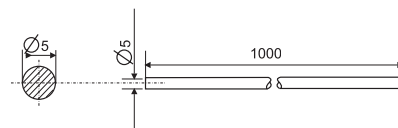

ПОРУЧНИ ДЕКОРАТИВНЫЕ С ДЕРЖАТЕЛЯМИ ДЛЯ СТЕКЛА 4-5 ММ

поручень прямой