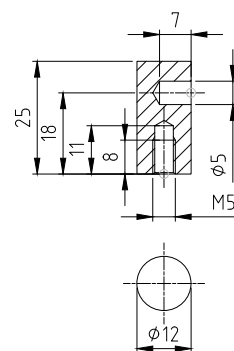

ПОРУЧНИ ДЕКОРАТИВНЫЕ С ДЕРЖАТЕЛЯМИ ДЛЯ СТЕКЛА 4-5 ММ

поручень прямой

артикул	диаметр, мм	длина, мм	материал	отделка	упаковка, шт.
1832/1-X	5	1000	металл	хром глянец	100

держатель цилиндрический для стекла торцевой, хром глянец, d=12мм, H=25мм (отв.d=5мм)

артикул	диаметр, мм	материал	отделка	упаковка, шт.
C4287.PC.25	12	металл	хром глянец	100

держатель цилиндрический для стекла сквозной, хром глянец, d=12мм, H=25мм (отв.d=5мм)

артикул	диаметр, мм	материал	отделка	упаковка, шт.
C4287A.PC.25	12	металл	хром глянец	100

винт M5x10 к держателю цилиндрическому для стекла, хром глянец, d=12мм, H=4мм

артикул	диаметр, мм	материал	отделка	упаковка, шт.
C4288.PC.25	12	металл	хром глянец	100