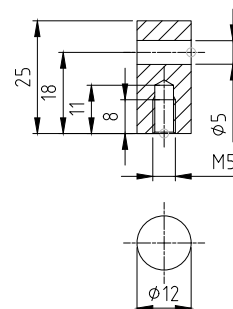

ПОРУЧНИ ДЕКОРАТИВНЫЕ С ДЕРЖАТЕЛЯМИ ДЛЯ СТЕКЛА 4-5 ММ

поручень прямой

артикул	диаметр, мм	длина, мм	материал	отделка	упаковка, шт.
1832/1-X	5	1000	металл	хром глянец	100

держатель цилиндрический для стекла торцевой, хром глянец, d=12мм, H=25мм (отв.d=5мм)

артикул	диаметр, мм	материал	отделка	упаковка, шт.
C4287.PC.25	12	металл	хром глянец	100

держатель цилиндрический для стекла сквозной, хром глянец, d=12мм, H=25мм (отв.d=5мм)

артикул	диаметр, мм	материал	отделка	упаковка, шт.
C4287A.PC.25	12	металл	хром глянец	100

винт M5x10 к держателю цилиндрическому для стекла, хром глянец, d=12мм, H=4мм

артикул	диаметр, мм	материал	отделка	упаковка, шт.
C4288.PC.25	12	металл	хром глянец	100