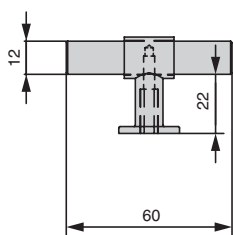

CLASSIC

В классическом стиле

Турция

SY9236 0060 BB-BB
золото шлифованное

SY9236 0060 GL-GL
золото глянец

артикул		материал	
SY9236 0060 BB-BB	—	алюминий/замак	300
SY9236 0060 GL-GL	—	алюминий/замак	300

* в комплект поставки винты не входят