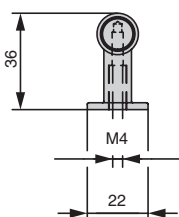

CLASSIC

В классическом стиле

Турция

SY9236 0060 BB-BB
золото шлифованное

SY9236 0060 GL-GL
золото глянец

артикул		материал	
SY9236 0060 BB-BB	—	алюминий/замак	300
SY9236 0060 GL-GL	—	алюминий/замак	300

* в комплект поставки винты не входят