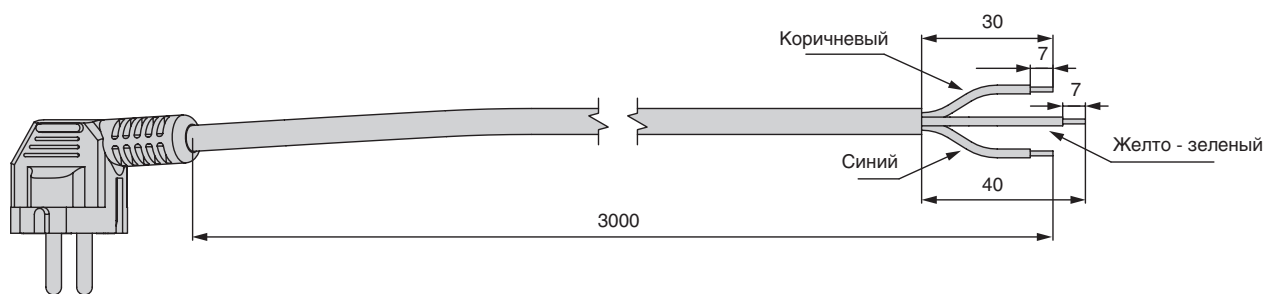

ГАБАРИТНЫЕ РАЗМЕРЫ

МАКМАРТ

Москва

тел: +7 (495) 974-62-85,
974-62-86, 785-11-41,
785-11-45

факс: (495) 974-61-48

e-mail: contact@makmart.ru

www.makmart.com

www.makmart.ru

Логистический комплекс Наро-Фоминск
тел: +7 (495) 974-62-86

Логистический комплекс Мытищи
тел: +7 (495) 134-42-64, доб. 2

Логистический комплекс Юг
тел: +7 (495) 134-42-64, доб. 1

Логистический комплекс Одинцово
тел: +7 (495) 134-42-64, доб. 3

Логистический комплекс Химки
тел: +7 (495) 134-42-64, доб. 4

Челябинск (ЛК)
тел: +7 (351) 211-23-13

Красноярск (ЛК)
тел: +7 (391) 234-70-20 (многоканальный)

Уфа (ЛК)
тел: +7 (347) 216-55-48

Воронеж (ЛК)
тел: +7 (473) 233-23-40

Санкт-Петербург
тел: +7 (812) 606-68-55, 606-68-56,
606-68-57

Екатеринбург
тел: +7 (343) 359-29-90, 359-29-93

Ростов-на-Дону
тел: +7 (863) 201-73-48, 201-79-56,
201-81-82, 201-83-98

Новосибирск (ЛК)
тел: +7 (383) 314-79-99, 314-88-58

Казань
тел: +7 (843) 212-07-45, 212-07-46

Калининград
тел: +7 (4012) 605-407

Республика Казахстан, г. Алматы
тел: +7 (727) 321-22-08,
+7(701)538-18-75

Дилерская сеть:

отсканируйте или кликните
на код, чтобы узнать телефон
дилера в Вашем регионе