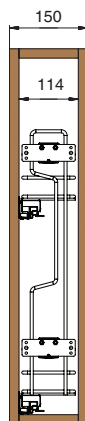

## СЕТКА В БАЗУ 150 ВЫДВИЖНАЯ С ДОВОДЧИКОМ, ОТДЕЛКА ХРОМ

# 10L01

сетка выдвигная с доводчиком

**150**  
ширина каркаса

артикул	ширина каркаса, мм	материал	отделка	упаковка
KIT5 10L01/15-50PCR	150	сталь	хром	5 штук

## Основные характеристики:

сетки могут быть установлены в нижние базы шириной 150 мм

сетки комплектуются направляющими полного выдвижения Hettich Quadro

регулировка фасада в 3-х направлениях

нагрузка **25 кг**

## Рекомендации по уходу:

для ухода используйте только воду и нейтральные моющие средства (нельзя использовать абразивные вещества и материалы)

ширина  
базы

**KIT5 10L01/15-50PCR**

**150**

варианты установки  
направляющих