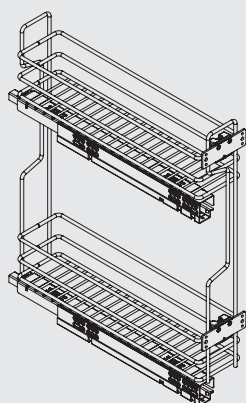

10L01

сетка выдвигная с доводчиком

150
ширина каркаса

артикул	ширина каркаса, мм	материал	отделка	упаковка
KIT5 10L01/15-50PCR	150	сталь	хром	5 штук

Основные характеристики:

сетки могут быть установлены в нижние базы шириной 150 мм

сетки комплектуются направляющими полного выдвижения Hettich Quadro

регулировка фасада в 3-х направлениях

нагрузка **25 кг**

16 и 18 мм

Рекомендации по уходу:

для ухода используйте только воду и нейтральные моющие средства (нельзя использовать абразивные вещества и материалы)

ширина
базы

KIT5 10L01/15-50PCR

150

варианты установки
направляющих

Вариант 1. Боковое левое.

Комплектация:

- сетка (5 шт.)
- направляющие (5 компл.)
- крепление к фасаду (10 шт.)