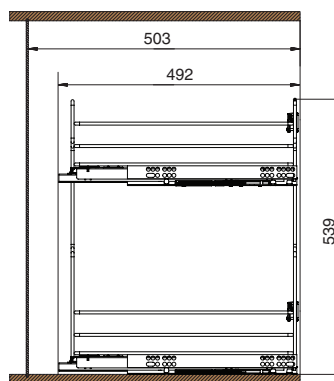

10L01

сетка выдвигная с доводчиком

150
ширина каркаса

артикул	ширина каркаса, мм	материал	отделка	упаковка
KIT5 10L01/15-50PCR	150	сталь	хром	5 штук

Основные характеристики:

сетки могут быть установлены в нижние базы шириной 150 мм

сетки комплектуются направляющими полного выдвижения Hettich Quadro

регулировка фасада в 3-х направлениях

нагрузка **25 кг**

16 и 18 мм

Рекомендации по уходу:

для ухода используйте только воду и нейтральные моющие средства (нельзя использовать абразивные вещества и материалы)

ширина
базы

KIT5 10L01/15-50PCR

150

варианты установки
направляющих

Вариант 1. Боковое левое.

Комплектация:

- сетка (5 шт.)
- направляющие (5 компл.)
- крепление к фасаду (10 шт.)