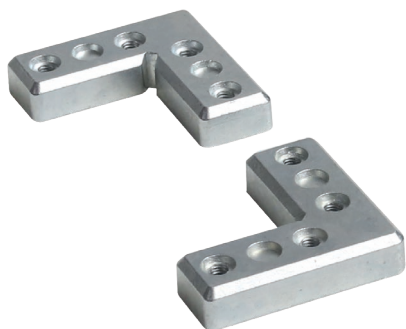

920 New профиль рамочный с уплотнителем

артикул	длина, мм	материал	отделка	упаковка, шт.
PR.920NEW.3000.9005	3000	алюминий	черная (покраска)	10

920 New Профиль вертикальный с ручкой и с уплотнителем

артикул	длина, мм	материал	отделка	упаковка, шт.
PR.920NEW.R.3000.9005	3000	алюминий	черная (покраска)	10

920 New Профиль вертикальный с ручкой и с уплотнителем

артикул	длина, мм	материал	отделка	упаковка, шт.
PR.920NEW.R.716.9005	716	алюминий	черная (покраска)	1
PR.920NEW.R.956.9005	956	алюминий	черная (покраска)	1
PR.920NEW.R.1316.9006	1316	алюминий	черная (покраска)	1

сборочный уголок 7067

артикул	материал	отделка	упаковка, компл.
CJ.7067.ZZ	замак	цинк	1/100

Дополнительный выбор:

винт М4х8 для сборочных уголков, головка потай

отгрузка от 100 шт.

артикул	материал	отделка	упаковка
W04.0X008-WS-PH-B	сталь	цинк	100 шт.