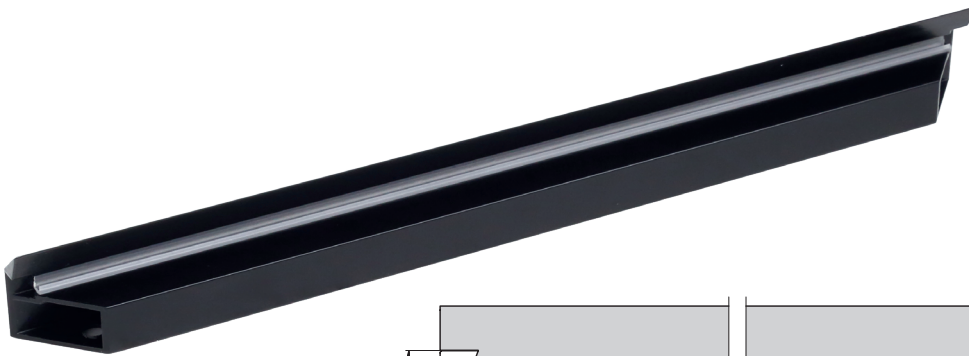

920 New Профиль вертикальный с ручкой и с уплотнителем

артикул	длина, мм	материал	отделка	упаковка, шт.
PR.920NEW.R.3000.9005	3000	алюминий	черная (покраска)	10