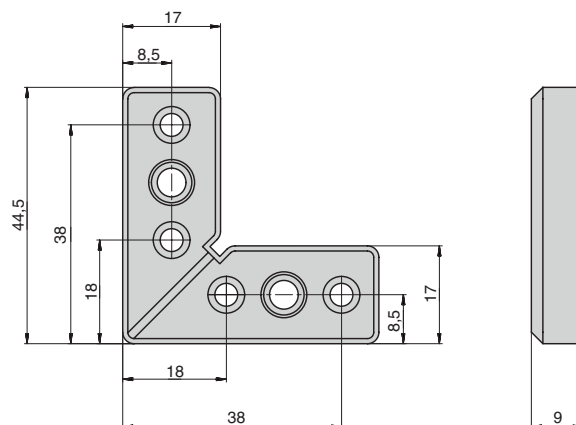

сборочный уголок 7067

артикул	материал	отделка	упаковка, компл.
CJ.7067.ZZ	замак	цинк	1/100

Дополнительный выбор:

винт М4х8 для сборочных уголков, головка потай

отгрузка от 100 шт.

артикул	материал	отделка	упаковка
W04.0X008-WS-PH-B	сталь	цинк	100 шт.

Запил профиля под 45°