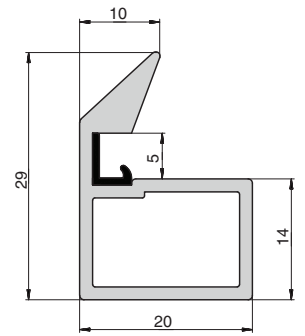

920 New профиль рамочный с уплотнителем

артикул	длина, мм	материал	отделка	упаковка, шт.
PR.920NEW.3000.9005	3000	алюминий	черная (покраска)	10

920 New Профиль вертикальный с ручкой и с уплотнителем

артикул	длина, мм	материал	отделка	упаковка, шт.
PR.920NEW.R.3000.9005	3000	алюминий	черная (покраска)	10