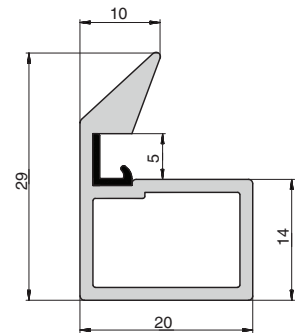

920 New профиль рамочный с уплотнителем

артикул	длина, мм	материал	отделка	упаковка, шт.
PR.920NEW.3000.9005	3000	алюминий	черная (покраска)	10

920 New Профиль вертикальный с ручкой и с уплотнителем

артикул	длина, мм	материал	отделка	упаковка, шт.
PR.920NEW.R.3000.9005	3000	алюминий	черная (покраска)	10