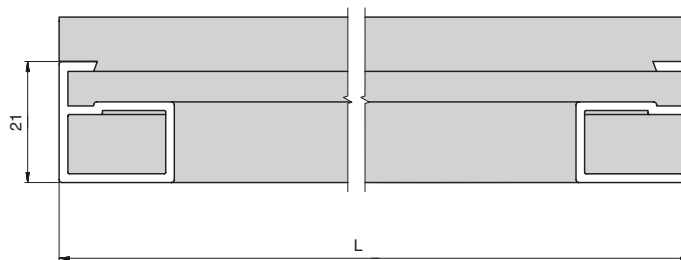

920 New профиль рамочный с уплотнителем

артикул	длина, мм	материал	отделка	упаковка, шт.
PR.920NEW.3000.9005	3000	алюминий	черная (покраска)	10

920 New Профиль вертикальный с ручкой и с уплотнителем

артикул	длина, мм	материал	отделка	упаковка, шт.
PR.920NEW.R.3000.9005	3000	алюминий	черная (покраска)	10