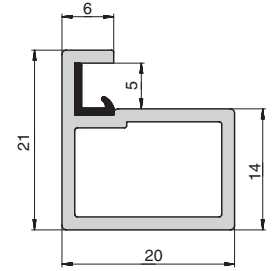

920 New профиль рамочный с уплотнителем

артикул	длина, мм	материал	отделка	упаковка, шт.
PR.920NEW.3000.9005	3000	алюминий	черная (покраска)	10

920 New Профиль вертикальный с ручкой и с уплотнителем

артикул	длина, мм	материал	отделка	упаковка, шт.
PR.920NEW.R.3000.9005	3000	алюминий	черная (покраска)	10