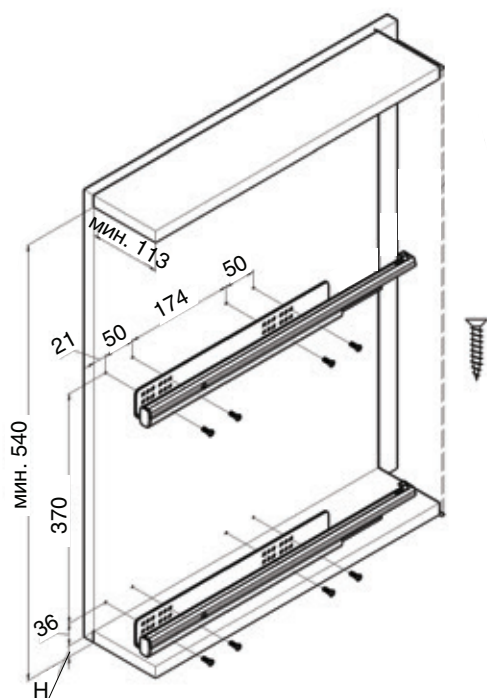

ИНСТРУКЦИЯ ПО МОНТАЖУ СЕТКИ В БАЗУ 150 ВЫДВИЖНОЙ С ДОВОДЧИКОМ, ОТДЕЛКА ХРОМ + БЕЛЫЙ АРТ. 4104W/15-50PB

! Внимание: перед началом установки данного продукта внимательно прочитайте инструкцию

ОБЩАЯ ИНФОРМАЦИЯ

H – толщина материала каркаса
K – размер наложения фасада на панели каркаса

Присадочные размеры направляющей

1

ПРИСАДКА НАПРАВЛЯЮЩИХ НА БОКОВУЮ ПАНЕЛЬ КАРКАСА

Отступ от лицевой плоскости каркаса

!

Данный продукт монтируется только на левую сторону каркаса

2 ПРИСАДКА ФАСАДА

Присадочные размеры крепления сетки к фасаду

К – размер наложения фасада на панели каркаса

3 РЕГУЛИРОВКА ФАСАДА И ЕГО ОКОНЧАТЕЛЬНЫЙ МОНТАЖ

По ширине

По высоте

По глубине

Фиксация отрегулированного фасада