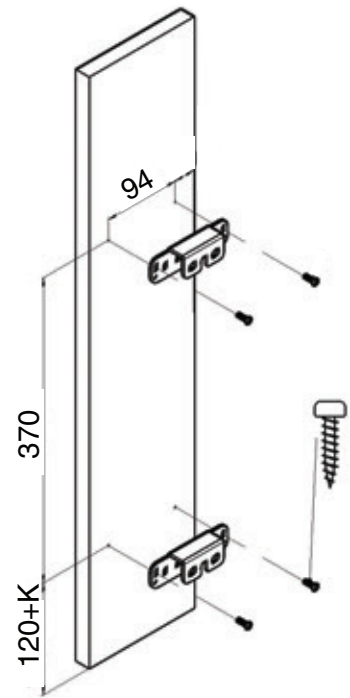

ИНСТРУКЦИЯ ПО МОНТАЖУ СЕТКИ В БАЗУ 150 ВЫДВИЖНОЙ С ДОВОДЧИКОМ, ОТДЕЛКА ХРОМ + БЕЛЫЙ АРТ. 4104W/15-50PB

! Внимание: перед началом установки данного продукта внимательно прочитайте инструкцию

ОБЩАЯ ИНФОРМАЦИЯ

H – толщина материала каркаса
K – размер наложения фасада на панели каркаса

Присадочные размеры направляющей

1

ПРИСАДКА НАПРАВЛЯЮЩИХ НА БОКОВУЮ ПАНЕЛЬ КАРКАСА

Отступ от лицевой плоскости каркаса

!

Данный продукт монтируется только на левую сторону каркаса

2 ПРИСАДКА ФАСАДА

Присадочные размеры крепления сетки к фасаду

К – размер наложения фасада на панели каркаса

3 РЕГУЛИРОВКА ФАСАДА И ЕГО ОКОНЧАТЕЛЬНЫЙ МОНТАЖ

По ширине

По высоте

По глубине

Фиксация отрегулированного фасада