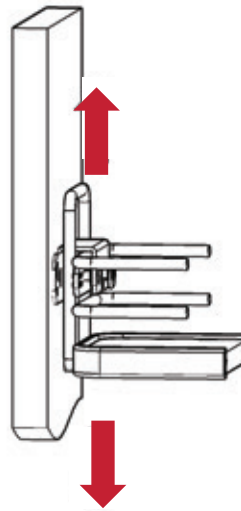

ИНСТРУКЦИЯ ПО МОНТАЖУ СЕТКИ В БАЗУ 150 ВЫДВИЖНОЙ С ДОВОДЧИКОМ, ОТДЕЛКА ХРОМ + БЕЛЫЙ АРТ. 4104W/15-50PB

! Внимание: перед началом установки данного продукта внимательно прочитайте инструкцию

ОБЩАЯ ИНФОРМАЦИЯ

H – толщина материала каркаса
K – размер наложения фасада на панели каркаса

Присадочные размеры направляющей

1

ПРИСАДКА НАПРАВЛЯЮЩИХ НА БОКОВУЮ ПАНЕЛЬ КАРКАСА

Отступ от лицевой плоскости каркаса

!

Данный продукт монтируется только на левую сторону каркаса

2 ПРИСАДКА ФАСАДА

Присадочные размеры крепления сетки к фасаду

К – размер наложения фасада на панели каркаса

3 РЕГУЛИРОВКА ФАСАДА И ЕГО ОКОНЧАТЕЛЬНЫЙ МОНТАЖ

По ширине

По высоте

По глубине

Фиксация отрегулированного фасада