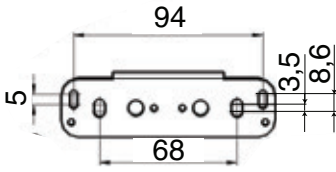

2 ПРИСАДКА ФАСАДА

Присадочные размеры крепления сетки к фасаду

К – размер наложения фасада на панели каркаса