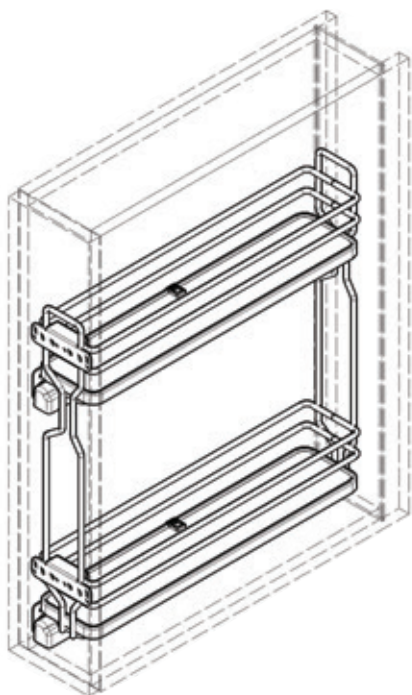

ИНСТРУКЦИЯ ПО МОНТАЖУ СЕТКИ В БАЗУ 150 ВЫДВИЖНОЙ С ДОВОДЧИКОМ, ОТДЕЛКА ХРОМ + БЕЛЫЙ АРТ. 4104W/15-50PB

! Внимание: перед началом установки данного продукта внимательно прочитайте инструкцию

ОБЩАЯ ИНФОРМАЦИЯ

H – толщина материала каркаса
K – размер наложения фасада на панели каркаса

Присадочные размеры направляющей

1

ПРИСАДКА НАПРАВЛЯЮЩИХ НА БОКОВУЮ ПАНЕЛЬ КАРКАСА

Отступ от лицевой плоскости каркаса

!

Данный продукт монтируется только на левую сторону каркаса

2 ПРИСАДКА ФАСАДА

Присадочные размеры крепления сетки к фасаду

К – размер наложения фасада на панели каркаса

3 РЕГУЛИРОВКА ФАСАДА И ЕГО ОКОНЧАТЕЛЬНЫЙ МОНТАЖ

По ширине

По высоте

По глубине

Фиксация отрегулированного фасада