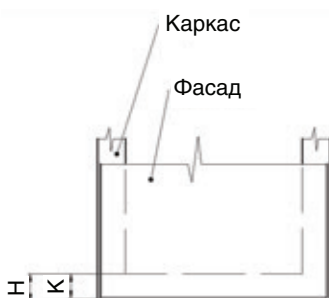

ИНСТРУКЦИЯ ПО МОНТАЖУ СЕТКИ В БАЗУ 150 ВЫДВИЖНОЙ С ДОВОДЧИКОМ, ОТДЕЛКА ХРОМ + БЕЛЫЙ АРТ. 4104W/15-50PB

! Внимание: перед началом установки данного продукта внимательно прочитайте инструкцию

ОБЩАЯ ИНФОРМАЦИЯ

H – толщина материала каркаса
K – размер наложения фасада на панели каркаса

Присадочные размеры направляющей

1

ПРИСАДКА НАПРАВЛЯЮЩИХ НА БОКОВУЮ ПАНЕЛЬ КАРКАСА

Отступ от лицевой плоскости каркаса

!

Данный продукт монтируется только на левую сторону каркаса