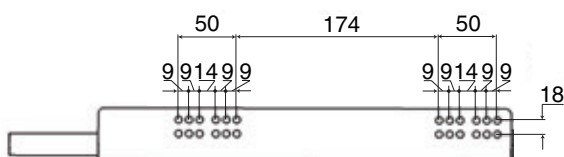

ИНСТРУКЦИЯ ПО МОНТАЖУ СЕТКИ В БАЗУ 150 ВЫДВИЖНОЙ С ДОВОДЧИКОМ, ОТДЕЛКА ХРОМ + БЕЛЫЙ АРТ. 4104W/15-50PB

! Внимание: перед началом установки данного продукта внимательно прочитайте инструкцию

ОБЩАЯ ИНФОРМАЦИЯ

H – толщина материала каркаса
K – размер наложения фасада на панели каркаса

Присадочные размеры направляющей

1

ПРИСАДКА НАПРАВЛЯЮЩИХ НА БОКОВУЮ ПАНЕЛЬ КАРКАСА

Отступ от лицевой плоскости каркаса

!

Данный продукт монтируется только на левую сторону каркаса