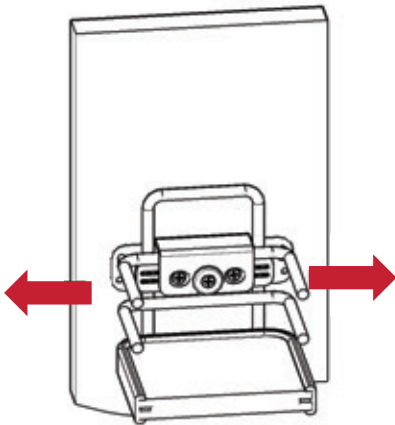

H – толщина материала каркаса
K – размер наложения фасада на панели каркаса

Присадочные размеры направляющей

1

ПРИСАДКА НАПРАВЛЯЮЩИХ НА БОКОВУЮ ПАНЕЛЬ КАРКАСА

Отступ от лицевой плоскости каркаса

!

Данный продукт монтируется только на левую сторону каркаса

2 ПРИСАДКА ФАСАДА

Присадочные размеры крепления сетки к фасаду

К – размер наложения фасада на панели каркаса

3 РЕГУЛИРОВКА ФАСАДА И ЕГО ОКОНЧАТЕЛЬНЫЙ МОНТАЖ

По ширине

По высоте

По глубине

Фиксация отрегулированного фасада