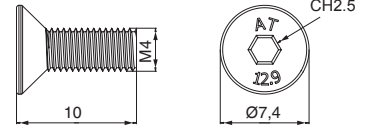

артикул	материал	отделка	упаковка, шт.
MG.M4.10.SR.BL	сталь	черный цинк	1

ДОПОЛНИТЕЛЬНЫЙ ВЫБОР:

АКСЕССУАРЫ:

[ЛЕНТЫ СВЕТОДИОДНЫЕ](#)

[ИСТОЧНИКИ ПИТАНИЯ](#)

[АКСЕССУАРЫ](#)

Весь ассортимент аксессуаров для полки VEGA Вы можете посмотреть на нашем сайте в разделе ["Светодиодное освещение"](#).

СХЕМА СБОРКИ: