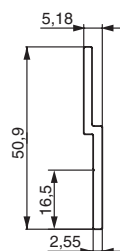

профиль-полка для LED подсветки

артикул	длина, мм	материал	отделка	упаковка
MG.VG.43.400.BL-BA	4000	алюминий	черный шлифованный (анодировка)	1 шт.