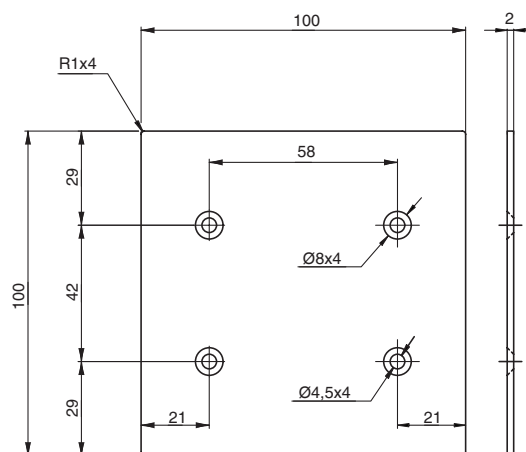

заглушка торцевая для профиль-полки MG.43

артикул	материал	отделка	упаковка
MG.VG.15.01.BL-BA	алюминий	черный шлифованный (анодировка)	1 шт.