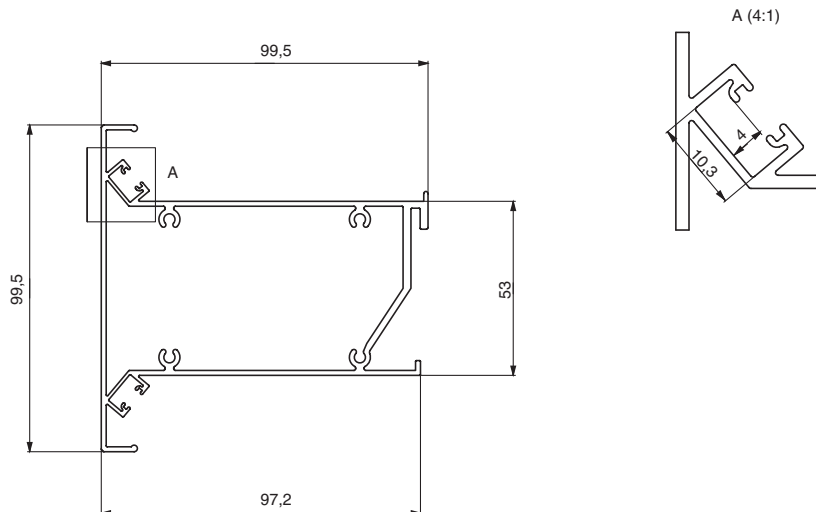

профиль-полка для LED подсветки

артикул	длина, мм	материал	отделка	упаковка
MG.VG.43.400.BL-BA	4000	алюминий	черный шлифованный (анодировка)	1 шт.

профиль для навески профиль-полки MG.43

артикул	длина, мм	материал	отделка	упаковка
MG.VG.44.400.BL-BA	4000	алюминий	черный шлифованный (анодировка)	1 шт.

заглушка торцевая для профиль-полки MG.43

артикул	материал	отделка	упаковка
MG.VG.15.01.BL-BA	алюминий	черный шлифованный (анодировка)	1 шт.