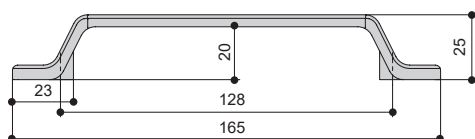

SCANDI

В скандинавском стиле

Италия

артикул		материал	
9.1362.0128.35	128	замак	
9.1362.0128.0252	128	замак	
9.1362.0160.35	160	замак	
9.1362.0160.0252	160	замак	

Варианты отделок:

комплектуется винтами M4x25 – 2 шт.

MAKMART

Москва

тел: +7 (495) 974-62-85,
974-62-86, 785-11-41,
785-11-45

факс: (495) 974-61-48

e-mail: contact@makmart.ru

www.makmart.com

www.makmart.ru

Логистический комплекс Наро-Фоминск
тел.: +7 (495) 974-62-86

Логистический комплекс Мытищи
тел.: +7 (495) 134-42-64, доб. 2

Логистический комплекс Юг
тел.: +7 (495) 134-42-64, доб. 1

Логистический комплекс Одинцово
тел.: +7 (495) 134-42-64, доб. 3

Логистический комплекс Химки
тел.: +7 (495) 134-42-64, доб. 4

Челябинск (ЛК)
тел.: +7 (351) 211-23-13

Красноярск (ЛК)

тел.: +7 (391) 234-70-20 (многоканальный)

Уфа (ЛК)

тел.: +7 (347) 216-55-48

Воронеж (ЛК)

тел.: +7 (473) 233-23-40

Санкт-Петербург

тел.: +7 (812) 606-68-55, 606-68-56, 606-68-57

Екатеринбург (ЛК)

тел.: +7 (343) 359-29-90, 359-29-93

Ростов-на-Дону

тел.: +7 (863) 201-73-48, 201-79-56,

Новосибирск (ЛК)

тел.: +7 (383) 314-79-99, 314-88-58

Казань

тел.: +7 (843) 212-07-45, 212-07-46

Калининград

тел.: +7 (4012) 605-407

Республика Казахстан, г. Алматы

тел.: +7 (727) 321-22-08,
+7(701) 538-18-75

Дилерская сеть:

отсканируйте или кликните
на код, чтобы узнать телефон
дилера в Вашем регионе