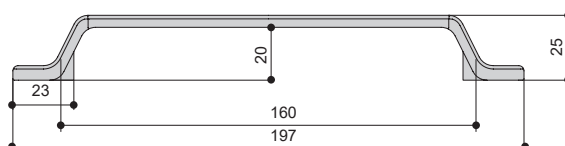

SCANDI

В скандинавском стиле

Италия

артикул		материал	
9.1362.0128.35	128	замак	
9.1362.0128.0252	128	замак	
9.1362.0160.35	160	замак	
9.1362.0160.0252	160	замак	

Варианты отделок:

комплектуется винтами M4x25 – 2 шт.

MAKMART

Москва

тел: +7 (495) 974-62-85,
974-62-86, 785-11-41,
785-11-45

факс: (495) 974-61-48

e-mail: contact@makmart.ru

www.makmart.com

www.makmart.ru

Логистический комплекс Наро-Фоминск
тел.: +7 (495) 974-62-86

Логистический комплекс Мытищи
тел.: +7 (495) 134-42-64, доб. 2

Логистический комплекс Юг
тел.: +7 (495) 134-42-64, доб. 1

Логистический комплекс Одинцово
тел.: +7 (495) 134-42-64, доб. 3

Логистический комплекс Химки
тел.: +7 (495) 134-42-64, доб. 4

Челябинск (ЛК)
тел.: +7 (351) 211-23-13

Красноярск (ЛК)

тел.: +7 (391) 234-70-20 (многоканальный)

Уфа (ЛК)

тел.: +7 (347) 216-55-48

Воронеж (ЛК)

тел.: +7 (473) 233-23-40

Санкт-Петербург

тел.: +7 (812) 606-68-55, 606-68-56, 606-68-57

Екатеринбург (ЛК)

тел.: +7 (343) 359-29-90, 359-29-93

Ростов-на-Дону

тел.: +7 (863) 201-73-48, 201-79-56,

Новосибирск (ЛК)

тел.: +7 (383) 314-79-99, 314-88-58

Казань

тел.: +7 (843) 212-07-45, 212-07-46

Калининград

тел.: +7 (4012) 605-407

Республика Казахстан, г. Алматы

тел.: +7 (727) 321-22-08,
+7(701) 538-18-75

Дилерская сеть:

отсканируйте или кликните
на код, чтобы узнать телефон
дилера в Вашем регионе