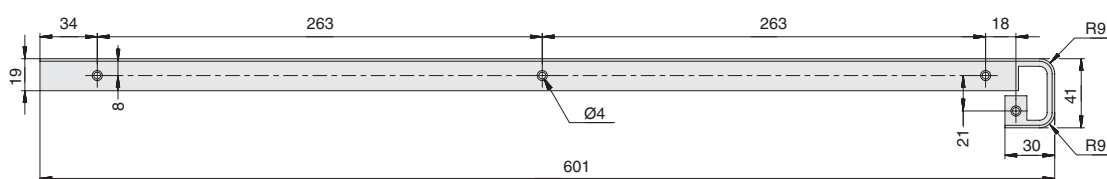

МАКМАРТ

1517/1 ПРОФИЛЬ СОЕДИНИТЕЛЬНЫЙ R9 ДЛЯ СТОЛЕШНИЦЫ Н.38,8

Россия

1517/1

профиль соединительный R9 для столешницы Н.38,8

артикул	толщина столешницы, мм	материал/отделка	упаковка
1517/1	38,8	алюминий (анодировка)	1 / 100 шт.

МАКМАРТ

Москва

тел: +7 (495) 974-62-85,
974-62-86, 785-11-41,
785-11-45

факс: (495) 974-61-48

e-mail: contact@makmart.ru

www.makmart.com

www.makmart.ru

Логистический комплекс Наро-Фоминск

тел: +7 (495) 974-62-86

Логистический комплекс Мытищи

тел: +7 (495) 134-42-64, доб. 2

Логистический комплекс Юг

тел.: +7 (495) 134-42-64, доб. 1

Логистический комплекс Одинцово

тел.: +7 (495) 134-42-64, доб. 3

Челябинск (ЛК)

тел.: +7 (351) 211-23-13

Красноярск (ЛК)

тел.: +7 (391) 234-70-20 (многоканальный)

Уфа (ЛК)

тел.: +7 (347) 216-55-48

Воронеж (ЛК)

тел.: +7 (473) 233-23-40

Санкт-Петербург

тел.: +7 (812) 606-68-55, 606-68-56

Екатеринбург

тел.: +7 (343) 359-29-90, 359-29-93

Ростов-на-Дону

тел: +7 (863) 201-73-48, 201-79-56,
201-81-82, 201-83-98

Новосибирск (ЛК)

тел: +7 (383) 314-79-99, 314-88-58

Казань

тел.: +7 (843) 570-31-48, 570-31-78

Калининград

тел: +7 (4012) 605-407

Республика Казахстан, г. Алматы

тел.: +7 (727) 321-22-08

Дилерская сеть:

отсканируйте или кликните
на код, чтобы узнать телефон
дилера в Вашем регионе