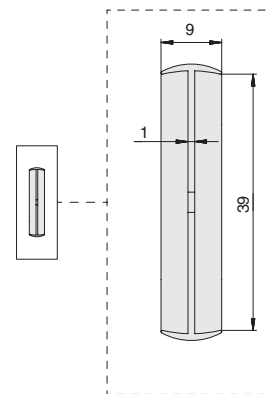

МАКМАРТ

1517/1 ПРОФИЛЬ СОЕДИНИТЕЛЬНЫЙ R9 ДЛЯ СТОЛЕШНИЦЫ Н.38,8

Россия

1517/1

профиль соединительный R9 для столешницы Н.38,8

артикул	толщина столешницы, мм	материал/отделка	упаковка
1517/1	38,8	алюминий (анодировка)	1 / 100 шт.

МАКМАРТ

Москва

тел: +7 (495) 974-62-85,
974-62-86, 785-11-41,
785-11-45

факс: (495) 974-61-48

e-mail: contact@makmart.ru

www.makmart.com

www.makmart.ru

Логистический комплекс Наро-Фоминск

тел: +7 (495) 974-62-86

Логистический комплекс Мытищи

тел: +7 (495) 134-42-64, доб. 2

Логистический комплекс Юг

тел.: +7 (495) 134-42-64, доб. 1

Логистический комплекс Одинцово

тел.: +7 (495) 134-42-64, доб. 3

Челябинск (ЛК)

тел.: +7 (351) 211-23-13

Красноярск (ЛК)

тел.: +7 (391) 234-70-20 (многоканальный)

Уфа (ЛК)

тел.: +7 (347) 216-55-48

Воронеж (ЛК)

тел.: +7 (473) 233-23-40

Санкт-Петербург

тел.: +7 (812) 606-68-55, 606-68-56

Екатеринбург

тел.: +7 (343) 359-29-90, 359-29-93

Ростов-на-Дону

тел: +7 (863) 201-73-48, 201-79-56,
201-81-82, 201-83-98

Новосибирск (ЛК)

тел: +7 (383) 314-79-99, 314-88-58

Казань

тел.: +7 (843) 570-31-48, 570-31-78

Калининград

тел: +7 (4012) 605-407

Республика Казахстан, г. Алматы

тел.: +7 (727) 321-22-08

Дилерская сеть:

отсканируйте или кликните
на код, чтобы узнать телефон
дилера в Вашем регионе