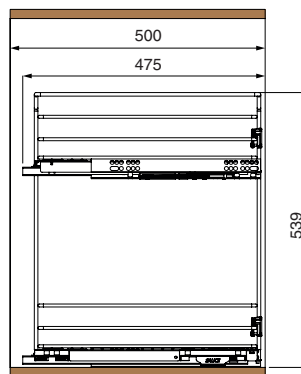

20S02

сетка выдвигаемая с доводчиком

артикул	ширина каркаса, мм	материал	отделка	упаковка
20S02/30-45PCR	300	сталь	хром	1 штука

Основные характеристики:

сетки могут быть установлены в нижние базы шириной 300 мм

сетки комплектуются направляющими 90% выдвижения SALICE Futura

регулировка фасада в 3-х направлениях

нагрузка 25 кг

16 и 18 мм

Рекомендации по уходу:

для ухода используйте только воду и нейтральные моющие средства (нельзя использовать абразивные вещества и материалы)

ширина
базы

20S02/30-45PCR

300

варианты установки направляющих

Вариант 1. Диагональное.

Комплектация:

- сетка
- направляющие (1 комплект)
- крепление к фасаду (2 шт.)