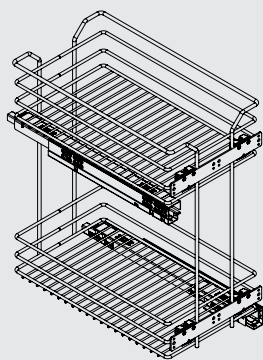

20S02

сетка выдвигаемая с доводчиком

артикул	ширина каркаса, мм	материал	отделка	упаковка
20S02/30-45PCR	300	сталь	хром	1 штука

Основные характеристики:

сетки могут быть установлены в нижние базы шириной 300 мм

сетки комплектуются направляющими 90% выдвижения SALICE Futura

регулировка фасада в 3-х направлениях

нагрузка 25 кг

16 и 18 мм

Рекомендации по уходу:

для ухода используйте только воду и нейтральные моющие средства (нельзя использовать абразивные вещества и материалы)

ширина
базы

20S02/30-45PCR

300

варианты установки направляющих

Вариант 1. Диагональное.

Комплектация:

- сетка
- направляющие (1 комплект)
- крепление к фасаду (2 шт.)