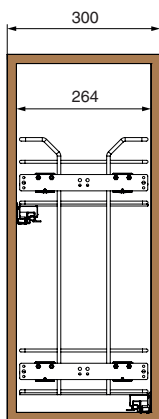

20S02

сетка выдвигаемая с доводчиком

артикул	ширина каркаса, мм	материал	отделка	упаковка
20S02/30-45PCR	300	сталь	хром	1 штука

Основные характеристики:

сетки могут быть установлены в нижние базы шириной 300 мм

сетки комплектуются направляющими 90% выдвижения SALICE Futura

регулировка фасада в 3-х направлениях

нагрузка 25 кг

16 и 18 мм

Рекомендации по уходу:

для ухода используйте только воду и нейтральные моющие средства (нельзя использовать абразивные вещества и материалы)

ширина
базы

20S02/30-45PCR

300

варианты установки направляющих

Вариант 1. Диагональное.

Комплектация:

- сетка
- направляющие (1 комплект)
- крепление к фасаду (2 шт.)