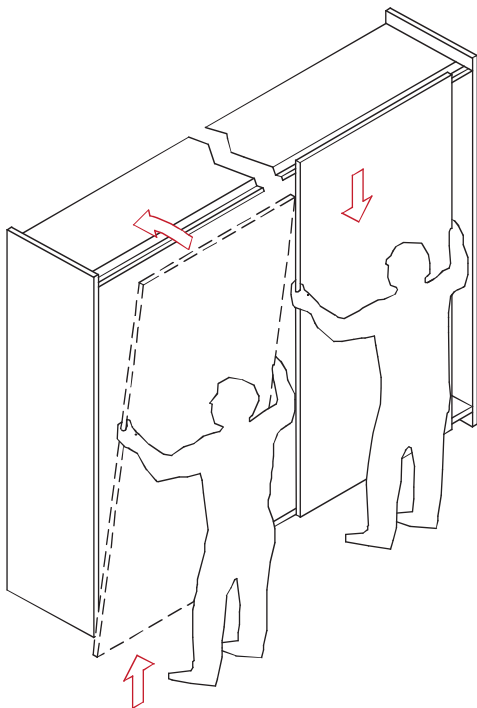

MAKMART

Domino

ИНСТРУКЦИЯ ПО УСТАНОВКЕ И ИСПОЛЬЗОВАНИЮ
ДВУХДВЕРНОГО ШКАФА

ВНИМАНИЕ!

Перед началом установки данного продукта внимательно ознакомьтесь с инструкцией

Domino — это система, предназначенная для изготовления отдельно стоящих шкафов-купе с раздвижными фасадами. Опционально для данной системы доступны доводчики для фасадов весом до 40 или до 60 кг, для трехдверного шкафа — доводчик на центральную дверь только для фасадов весом до 40 кг.

10

УСТАНОВКА КАРЕТОК НА ВНУТРЕННЮЮ ДВЕРЬ

11

УСТАНОВКА КАРЕТОК НА ВНЕШНЮЮ ДВЕРЬ

12

УСТАНОВКА ФАСАДОВ

13 ЗАЩИТА ОТ СОСКАКИВАНИЯ ВНУТРЕННЕГО ФАСАДА

14 ЗАЩИТА ОТ СОСКАКИВАНИЯ ВНЕШНЕГО ФАСАДА