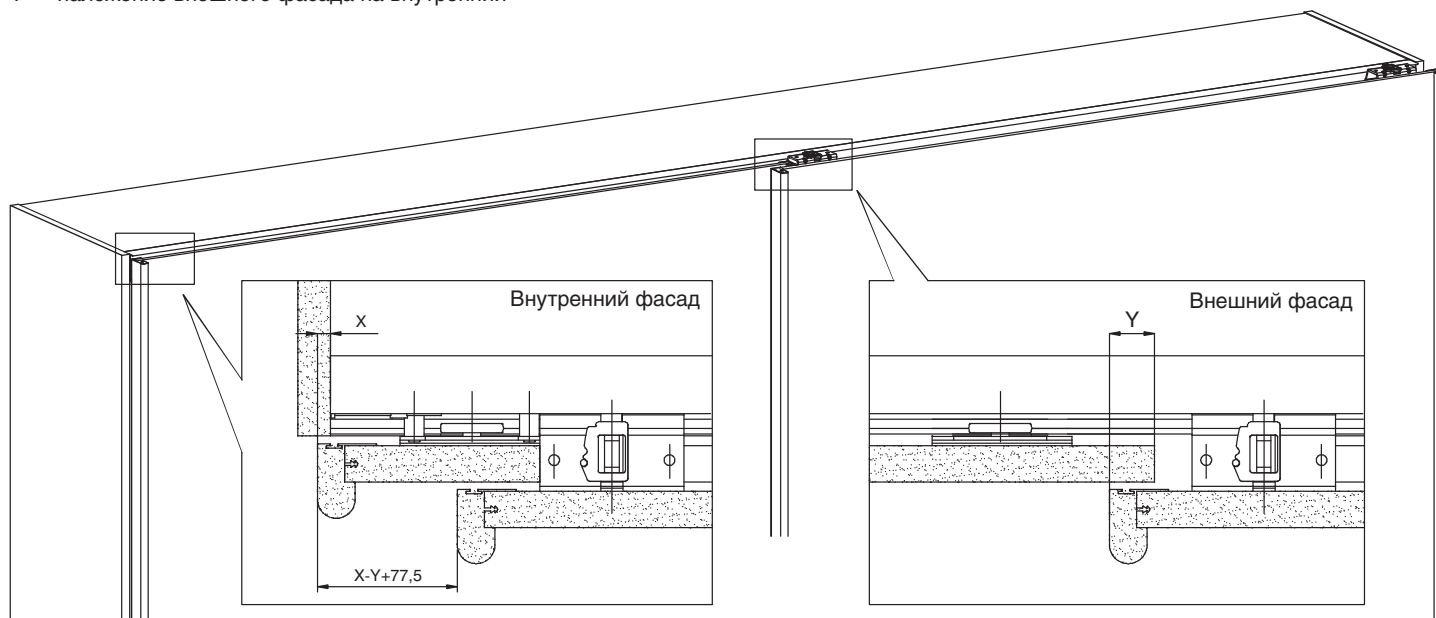

MAKMART

Domino

ИНСТРУКЦИЯ ПО УСТАНОВКЕ И ИСПОЛЬЗОВАНИЮ
ДВУХДВЕРНОГО ШКАФА

ВНИМАНИЕ!

Перед началом установки данного продукта внимательно ознакомьтесь с инструкцией

Domino — это система, предназначенная для изготовления отдельно стоящих шкафов-купе с раздвижными фасадами. Опционально для данной системы доступны доводчики для фасадов весом до 40 или до 60 кг, для трехдверного шкафа — доводчик на центральную дверь только для фасадов весом до 40 кг.

На выбор представлены две серии комплектующих для фасадов максимальной толщиной 21 и 28 мм. Для вашего удобства мы создали комплекты фурнитуры для двух- и трехдверных шкафов, включающих в себя все необходимое. Вам нужно только выбрать направляющие, доводчики и комплект фурнитуры в зависимости от конструкции вашего шкафа.

КОМПЛЕКТ ФУРНИТУРЫ ДЛЯ ДВУХДВЕРНОГО ШКАФА

A x1	D x1	G x1	L x1	O x4 3,5x15 mm	R
B x1	E x1	H x2	M x4	P x4 4x30 mm	S
C x2	F x2	I x2	N	Q x4 4x20 mm	T x1

1 НАЛОЖЕНИЯ ФАСАДОВ

X — наложение внутреннего фасада на боковую панель каркаса

Y — наложение внешнего фасада на внутренний

MAKMART
components and mechanisms for furniture industries

Москва

тел: +7 (495) 974-62-85,
974-62-86, 785-11-41,
785-11-45

факс: (495) 974-61-48

e-mail: contact@makmart.ru

www.makmart.ru

Логистический комплекс Мытищи

тел: +7 (495) 134-42-64, доб. 2

Логистический комплекс Юг

тел: +7 (495) 134-42-64, доб. 1

Челябинск (ЛК)

тел: +7 (351) 211-23-13

Красноярск (ЛК)

тел: +7 (391) 234-70-20 (многоканальный)

тел: +7 (391) 234-70-20

Уфа (ЛК)

тел: +7 (347) 216-55-48

Санкт-Петербург

тел: +7 (812) 606-68-55, 606-68-56,
606-68-57

Екатеринбург

тел: +7 (343) 359-29-90, 359-29-93

Ростов-на-Дону

тел: +7 (863) 278-89-41, 278-89-42

Новосибирск

тел: +7 (383) 314-79-99, 314-88-58

Казань

тел: +7 (843) 570-31-48, 570-31-78

Калининград

тел: +7 (4012) 605-407

Воронеж

тел: +7 (473) 233-23-40

Республика Казахстан, г. Алматы

тел: +7 (727) 321-22-08,
+7(701)538-18-75

www.makmart.com

Дилер МАКМАРТ
в Вашем городе

Дилерская сеть:

отсканируйте или кликните
на код, чтобы узнать телефон
дилера в Вашем регионе