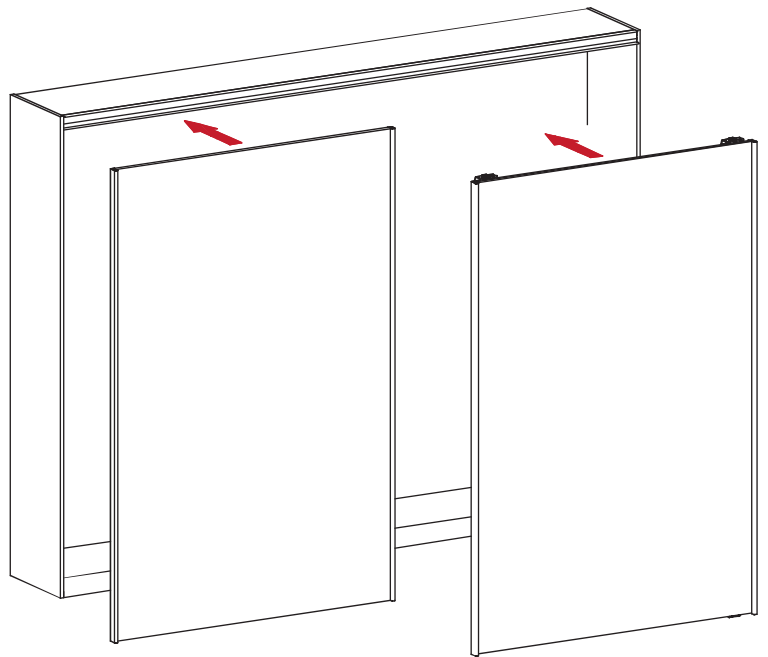

УСТАНОВКА ФАСАДОВ