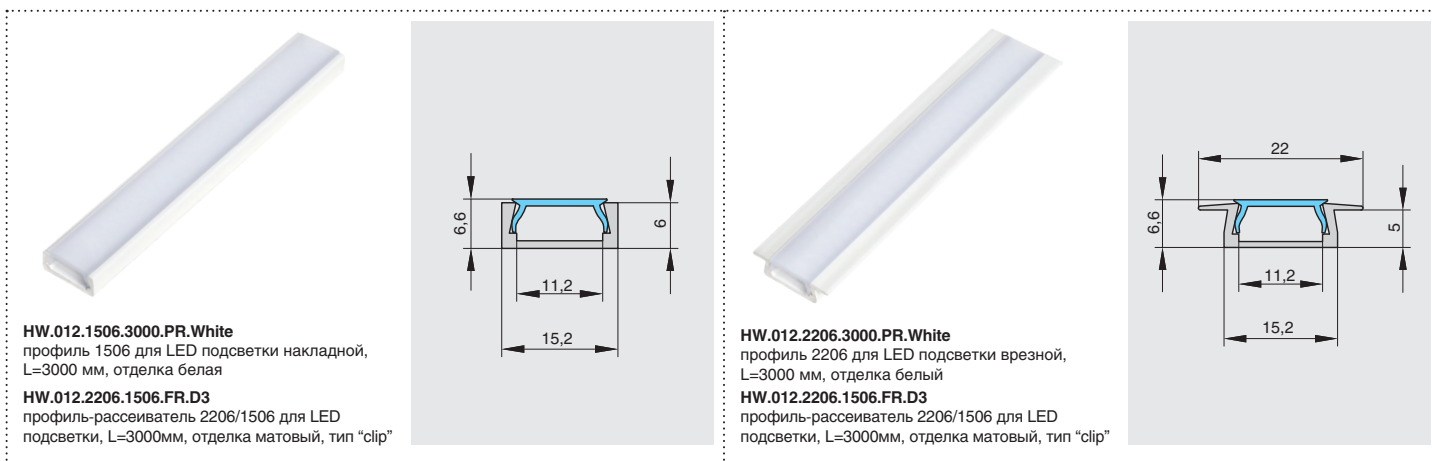

арт. KIT 2206.1506-WHITE

Образцы профилей 1506/2206 для LED подсветки, L=100 мм, отделка белая

HW.012.1506.3000.PR.White
профиль 1506 для LED подсветки накладной,
L=3000 мм, отделка белая
HW.012.2206.1506.FR.D3
профиль-рассеиватель 2206/1506 для LED
подсветки, L=3000мм, отделка матовый, тип "clip"

HW.012.2206.3000.PR.White
профиль 2206 для LED подсветки врезной,
L=3000 мм, отделка белый
HW.012.2206.1506.FR.D3
профиль-рассеиватель 2206/1506 для LED
подсветки, L=3000мм, отделка матовый, тип "clip"

МАКМАРТ

Москва

тел: +7 (495) 974-62-85,
974-62-86, 785-11-41,
785-11-45

факс: (495) 974-61-48

e-mail: contact@makmart.ru

www.makmart.com

www.makmart.ru

Логистический комплекс Наро-Фоминск
тел.: +7 (495) 974-62-86

Логистический комплекс Мытищи
тел.: +7 (495) 134-42-64, доб. 2

Логистический комплекс Юг
тел.: +7 (495) 134-42-64, доб. 1

Логистический комплекс Одинцово
тел.: +7 (495) 134-42-64, доб. 3

Логистический комплекс Химки
тел.: +7 (495) 134-42-64, доб. 4

Челябинск (ЛК)
тел.: +7 (351) 211-23-13

Красноярск (ЛК)
тел.: +7 (391) 234-70-20 (многоканальный)

Уфа (ЛК)
тел.: +7 (347) 216-55-48

Воронеж (ЛК)
тел.: +7 (473) 233-23-40

Санкт-Петербург
тел.: +7 (812) 606-68-55, 606-68-56, 606-68-57

Екатеринбург
тел.: +7 (343) 359-29-90, 359-29-93

Ростов-на-Дону
тел: +7 (863) 201-73-48, 201-79-56,
201-81-82, 201-83-98

Новосибирск (ЛК)
тел: +7 (383) 314-79-99, 314-88-58

Казань (ЛК)
тел: +7 (843) 570-31-48 , 570-31-78

Калининград
тел: +7 (4012) 605-407

Республика Казахстан, г. Алматы
тел.: +7 (727) 321-22-08,
+7(701)538-18-75

Дилерская сеть:

отсканируйте или кликните
на код, чтобы узнать телефон
дилера в Вашем регионе