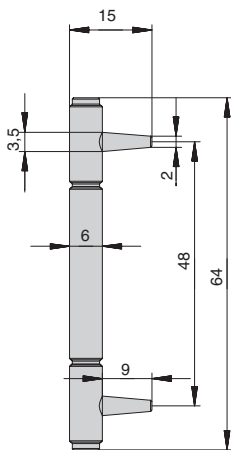

МАКМАРТ

ПЕТЛЯ ДЕКОРАТИВНАЯ, ОТДЕЛКА ЖЕЛЕЗО ЧЕРНОЕ ВИНТАЖ

Италия

петля декоративная

артикул	материал	отделка	упаковка
XCR.350.000.00T2	металл	железо черное винтаж	100 шт.

МАКМАРТ

Москва

тел: +7 (495) 974-62-85,
974-62-86, 785-11-41,
785-11-45

факс: (495) 974-61-48

e-mail: contact@makmart.ru

www.makmart.com

www.makmart.ru

Логистический комплекс Наро-Фоминск
тел: +7 (495) 974-62-86

Логистический комплекс Мытищи
тел: +7 (495) 134-42-64, доб. 2

Логистический комплекс Юг
тел: +7 (495) 134-42-64, доб. 1

Логистический комплекс Одинцово
тел: +7 (495) 134-42-64, доб. 3

Логистический комплекс Химки
тел: +7 (495) 134-42-64, доб. 4

Челябинск (ЛК)
тел.: +7 (351) 211-23-13

Красноярск (ЛК)

тел.: +7 (391) 234-70-20
(многоканальный)

Уфа (ЛК)

тел.: +7 (347) 216-55-48

Воронеж (ЛК)

тел.: +7 (473) 233-23-40

Санкт-Петербург

тел: +7 (812) 606-68-55, 606-68-56,
606-68-57

Екатеринбург (ЛК)

тел: +7 (343) 359-29-90, 359-29-93

Ростов-на-Дону

тел: +7 (863) 201-73-48, 201-79-56,

Новосибирск (ЛК)

тел: +7 (383) 314-79-99, 314-88-58

Казань

тел: +7 (843) 212-07-45, 212-07-46

Калининград

тел: +7 (4012) 605-407

Республика Казахстан, г. Алматы

тел.: +7 (727) 321-22-08,
+7(701)538-18-75

Дилерская сеть:

отсканируйте или кликните
на код, чтобы узнать телефон
дилера в Вашем регионе