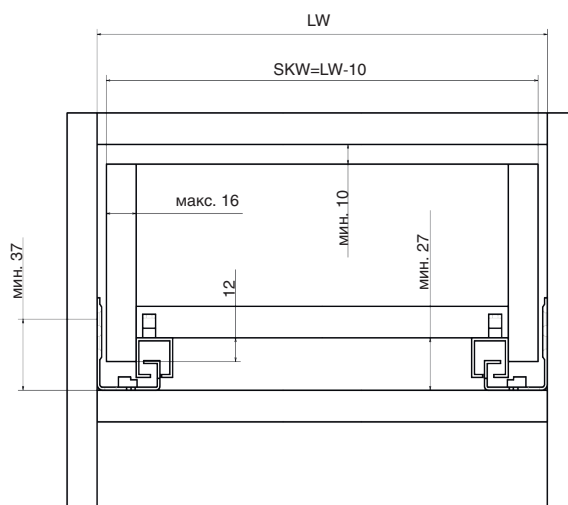

MB.US.04B.FS L НАПРАВЛЯЮЩИЕ СКРЫТЫЕ ПОЛНОГО ВЫДВИЖЕНИЯ С ДОВОДЧИКОМ

300/350/400/450/500

номинальная
длина ящика

100%

направляющие
полного выдвижения

нагрузка
30 кг

В КОМПЛЕКТ ВХОДИТ:

- направляющие скрытые полного выдвижения с доводчиком
- комплект замков (левый+правый)

ХАРАКТЕРИСТИКИ:

- грузоподъемность направляющих - 30кг
- регулировка по высоте 0-3 мм

MB.US.04B.FS

артикул	номинальная длина, мм	материал	отделка	упаковка
MB.US.04B.FS300 L	300	сталь	цинк	1/10 комплектов
MB.US.04B.FS350 L	350	сталь	цинк	1/10 комплектов
MB.US.04B.FS400 L	400	сталь	цинк	1/10 комплектов
MB.US.04B.FS450 L	450	сталь	цинк	1/10 комплектов
MB.US.04B.FS500 L	500	сталь	цинк	1/10 комплектов

NL – длина направляющей
SKL – глубина выдвижного ящика
SKW – ширина выдвижного ящика
MET – минимальная глубина корпуса
LW – внутренняя ширина корпуса