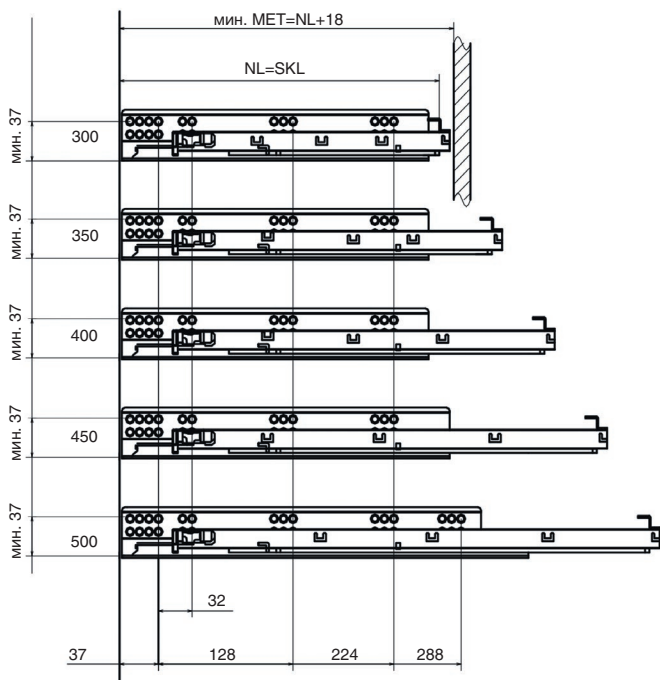

MB.US.04B.FS L НАПРАВЛЯЮЩИЕ СКРЫТЫЕ ПОЛНОГО ВЫДВИЖЕНИЯ С ДОВОДЧИКОМ

300/350/400/450/500

номинальная
длина ящика

100%

направляющие
полного выдвижения

нагрузка
30 кг

В КОМПЛЕКТ ВХОДИТ:

- направляющие скрытые полного выдвижения с доводчиком
- комплект замков (левый+правый)

ХАРАКТЕРИСТИКИ:

- грузоподъемность направляющих - 30кг
- регулировка по высоте 0-3 мм

MB.US.04B.FS

артикул	номинальная длина, мм	материал	отделка	упаковка
MB.US.04B.FS300 L	300	сталь	цинк	1/10 комплектов
MB.US.04B.FS350 L	350	сталь	цинк	1/10 комплектов
MB.US.04B.FS400 L	400	сталь	цинк	1/10 комплектов
MB.US.04B.FS450 L	450	сталь	цинк	1/10 комплектов
MB.US.04B.FS500 L	500	сталь	цинк	1/10 комплектов

NL – длина направляющей
SKL – глубина выдвижного ящика
SKW – ширина выдвижного ящика
MET – минимальная глубина корпуса
LW – внутренняя ширина корпуса