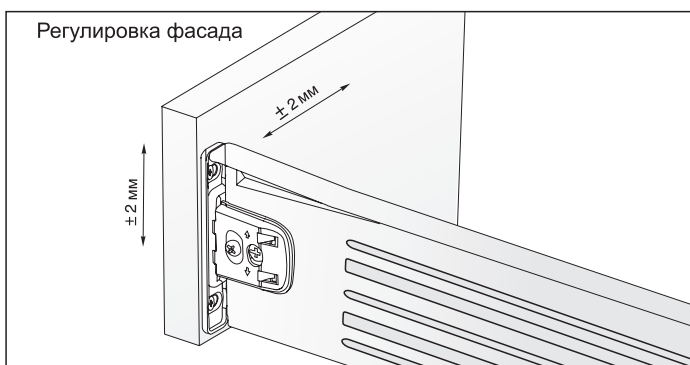

Дополнительный выбор:

крышка декоративная (левая/правая)
упаковка: 100 шт.

H.150

артикул	L, мм	материал	отделка	упаковка
INN.150.400.WH	400	сталь 1,2 мм	белая	10 комплектов