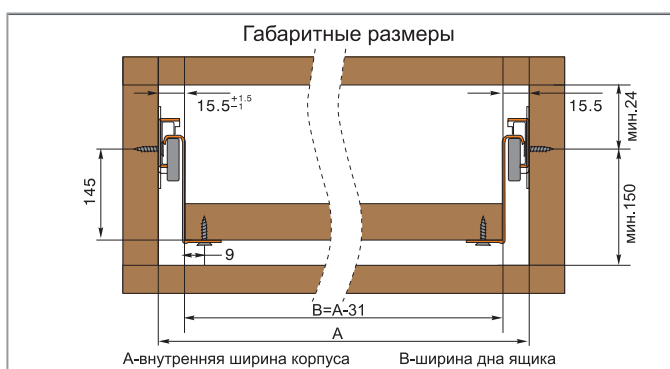

Дополнительный выбор:

крышка декоративная (левая/правая)
упаковка: 100 шт.

H.150

артикул	L, мм	материал	отделка	упаковка
INN.150.400.WH	400	сталь 1,2 мм	белая	10 комплектов