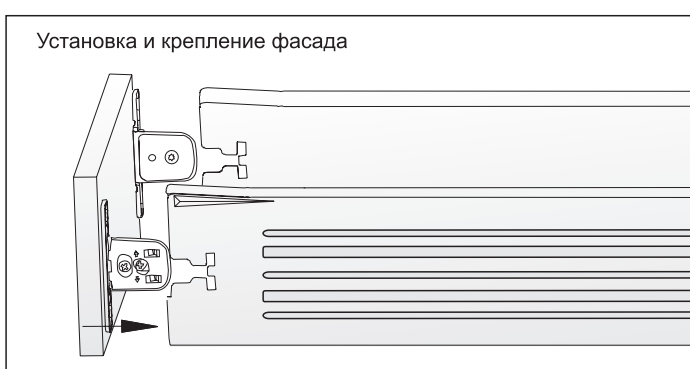

Дополнительный выбор:

крышка декоративная (левая/правая)
упаковка: 100 шт.

H.150

артикул	L, мм	материал	отделка	упаковка
INN.150.400.WH	400	сталь 1,2 мм	белая	10 комплектов