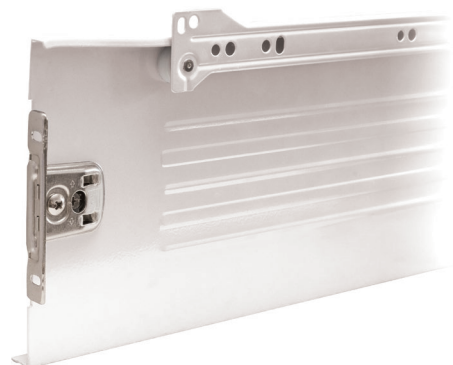

МАКМАРТ

МЕТАБОКС Н.150 L=400, ОТДЕЛКА БЕЛАЯ