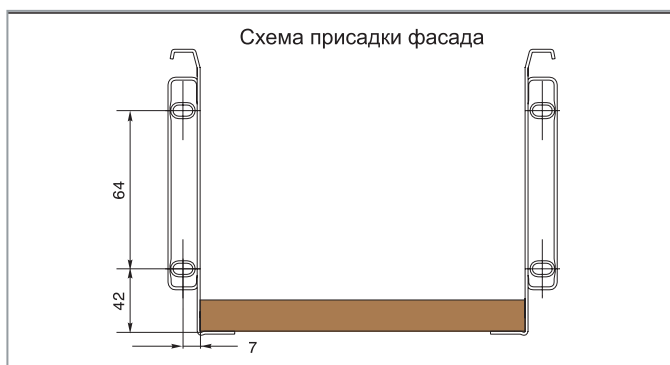

Дополнительный выбор:

крышка декоративная (левая/правая)
упаковка: 100 шт.

H.150

артикул	L, мм	материал	отделка	упаковка
INN.150.400.WH	400	сталь 1,2 мм	белая	10 комплектов