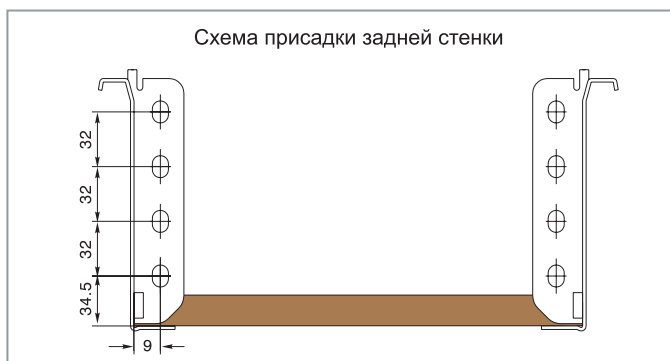

Дополнительный выбор:

крышка декоративная (левая/правая)
упаковка: 100 шт.

H.150

артикул	L, мм	материал	отделка	упаковка
INN.150.400.WH	400	сталь 1,2 мм	белая	10 комплектов