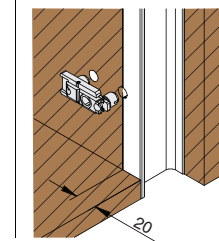

СХЕМА УСТАНОВКИ ВЕРТИКАЛЬНЫХ ПРОФИЛЕЙ НА КЛИП-ДЕРЖАТЕЛИ