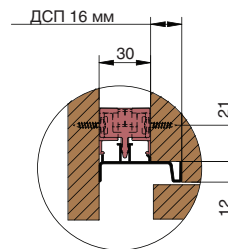

Комплект держателей боковой стенки для каркасов с вертикальными профилями GOLA

артикул	материал	отделка	упаковка
CF.0140SF	металл	белый цинк	1 комплект

Комплект клип-держателей вертикального профиля Gola SNAP ON

артикул	материал	цвет	упаковка
CF.0190SF	пластик	красный	1 комплект