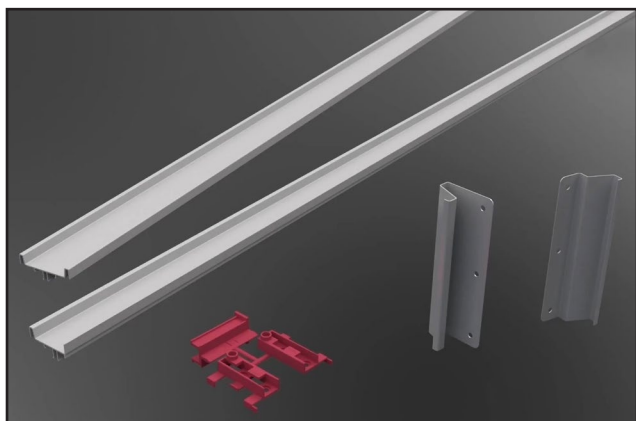

ИНСТРУКЦИЯ ПО УСТАНОВКЕ

1. Подготовка к монтажу