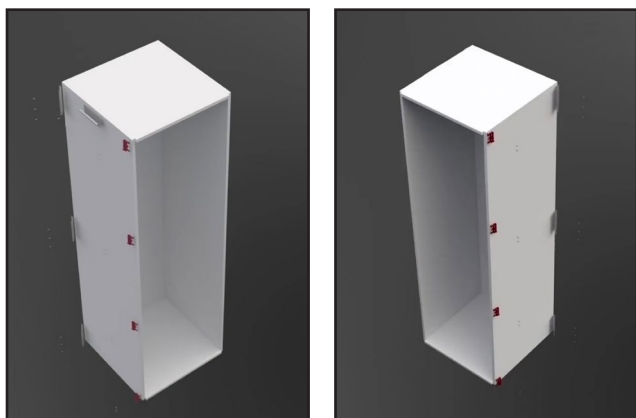

5. Установка клип-держателя и держателя боковой стенки на все колонны и боковые стенки гарнитура.