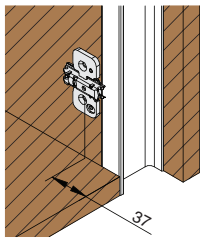

СХЕМА УСТАНОВКИ ВЕРТИКАЛЬНЫХ ПРОФИЛЕЙ НА КЛИП-ДЕРЖАТЕЛИ