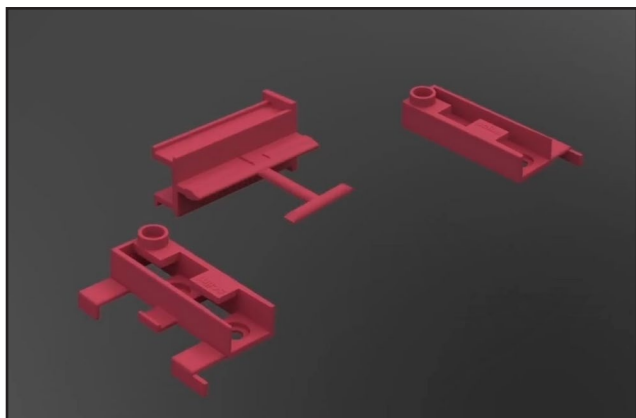

Комплект клип-держателя вертикального профиля Gola SNAP ON – это современный и удобный способ быстрого монтажа профиля на каркас, и, одновременно, крепежный элемент, стягивающий 2 колонны между собой. А комплекты держателей боковой стенки - это не только удобный способ монтажа внешних боковых панелей без инструмента, но и крепление, хорошо фиксирующее каркасы по задней стенке.

- В комплект входит:**
- держатель - 2 шт.
 - винт - 6 шт.

Комплект держателей боковой стенки для каркасов с вертикальными профилями GOLA

артикул	материал	отделка	упаковка
CF.0140SF	металл	белый цинк	1 комплект

Комплект клип-держателей вертикального профиля Gola SNAP ON

артикул	материал	цвет	упаковка
CF.0190SF	пластик	красный	1 комплект

СХЕМА УСТАНОВКИ ВЕРТИКАЛЬНЫХ ПРОФИЛЕЙ НА КЛИП-ДЕРЖАТЕЛИ

ИНСТРУКЦИЯ ПО УСТАНОВКЕ

1. Подготовка к монтажу

3. С клип-держателя профиля снимаем ответные части.

5. Установка клип-держателя и держателя боковой стенки на все колонны и боковые стенки гарнитура.

7. Сдвигаем каркасы один относительно другого по глубине.