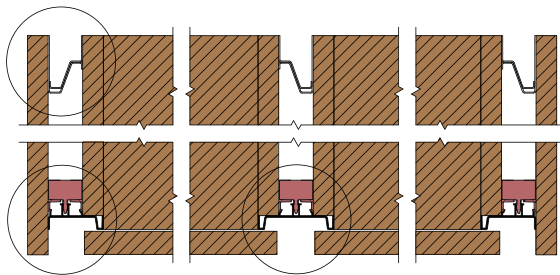

Комплект держателей боковой стенки для каркасов с вертикальными профилями GOLA

артикул	материал	отделка	упаковка
CF.0140SF	металл	белый цинк	1 комплект

Комплект клип-держателей вертикального профиля Gola SNAP ON

артикул	материал	цвет	упаковка
CF.0190SF	пластик	красный	1 комплект