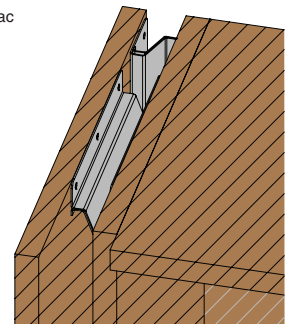

отсканируйте или кликните
на код, чтобы узнать телефон
дилера в Вашем регионе

Gola профиль вертикальный с одним закруглением L=4100мм

артикул	длина, мм	материал	отделка	упаковка, шт.
8108.S2Q.L45	4500	алюминий анодированный	золото шлифованное (анодировка)	10