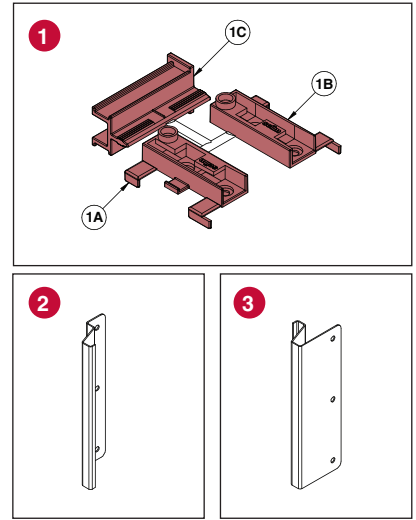

СХЕМА УСТАНОВКИ ВЕРТИКАЛЬНЫХ ПРОФИЛЕЙ НА КЛИП-ДЕРЖАТЕЛИ