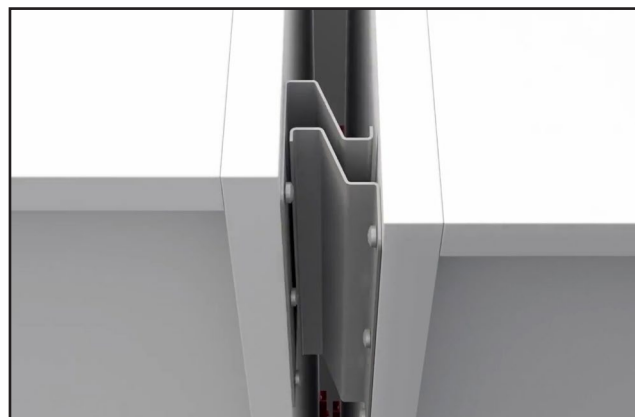

Комплект клип-держателя вертикального профиля Gola SNAP ON – это современный и удобный способ быстрого монтажа профиля на каркас, и, одновременно, крепежный элемент, стягивающий 2 колонны между собой. А комплекты держателей боковой стенки - это не только удобный способ монтажа внешних боковых панелей без инструмента, но и крепление, хорошо фиксирующее каркасы по задней стенке.

2. Монтаж держателей боковой стенки на каркас колонны.

4. Монтаж ответных частей на колонну.

6. Соединяем колонны и боковые стенки на металлические держатели.

8. Фиксация держателей боковой стенки.

9. Установка держателей на внешние боковые стенки.