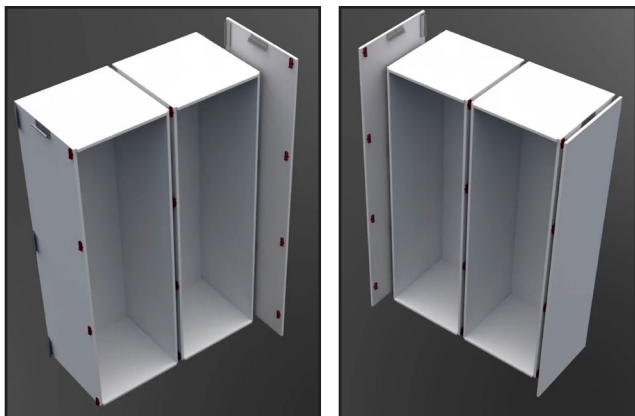

13. Соединяем как каркас, так и боковые стенки