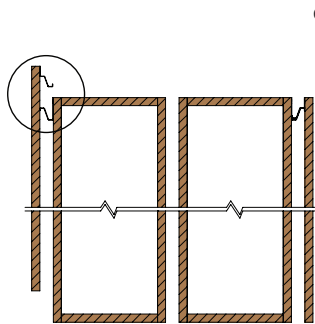

отсканируйте или кликните
на код, чтобы узнать телефон
дилера в Вашем регионе

Gola профиль вертикальный с одним закруглением L=4100мм

артикул	длина, мм	материал	отделка	упаковка, шт.
8108.S2Q.L45	4500	алюминий анодированный	золото шлифованное (анодировка)	10