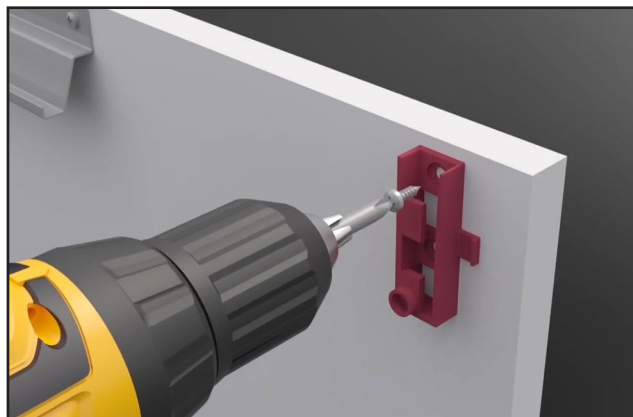

12. Используем центральный соединительный элемент и соединяем каркасы между собой.