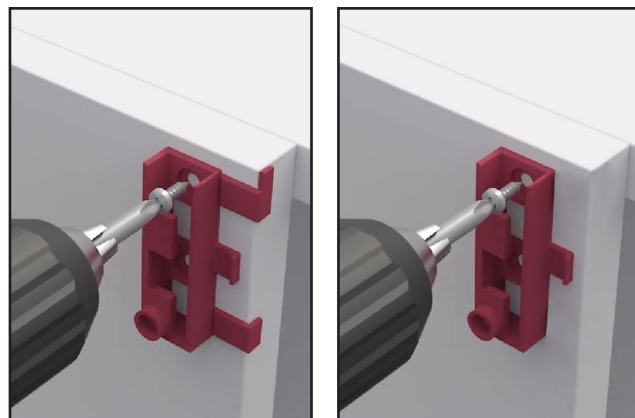

4. Монтаж ответных частей на колонну.