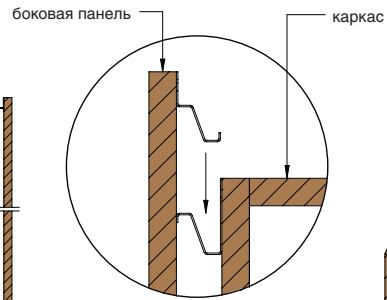

отсканируйте или кликните
на код, чтобы узнать телефон
дилера в Вашем регионе

Gola профиль вертикальный с одним закруглением L=4100мм

артикул	длина, мм	материал	отделка	упаковка, шт.
8108.S2Q.L45	4500	алюминий анодированный	золото шлифованное (анодировка)	10