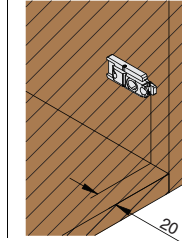

СХЕМА УСТАНОВКИ ВЕРТИКАЛЬНЫХ ПРОФИЛЕЙ НА КЛИП-ДЕРЖАТЕЛИ