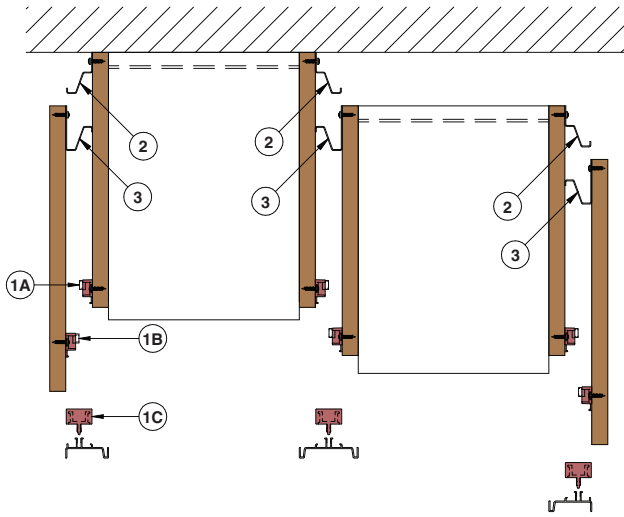

- В комплект входит:**
- держатель - 2 шт.
 - винт - 6 шт.

Комплект держателей боковой стенки для каркасов с вертикальными профилями GOLA

артикул	материал	отделка	упаковка
CF.0140SF	металл	белый цинк	1 комплект

Комплект клип-держателей вертикального профиля Gola SNAP ON

артикул	материал	цвет	упаковка
CF.0190SF	пластик	красный	1 комплект

СХЕМА УСТАНОВКИ ВЕРТИКАЛЬНЫХ ПРОФИЛЕЙ НА КЛИП-ДЕРЖАТЕЛИ

ИНСТРУКЦИЯ ПО УСТАНОВКЕ