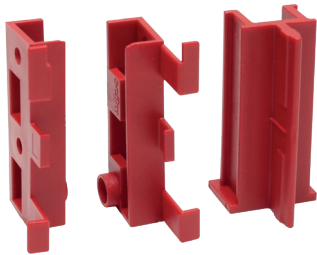

отсканируйте или кликните
на код, чтобы узнать телефон
дилера в Вашем регионе

Gola профиль вертикальный с одним закруглением L=4100мм

артикул	длина, мм	материал	отделка	упаковка, шт.
8108.S2Q.L45	4500	алюминий анодированный	золото шлифованное (анодировка)	10

- В комплект входит:**
- держатель - 2 шт.
 - винт - 6 шт.

Комплект держателей боковой стенки для каркасов с вертикальными профилями GOLA

артикул	материал	отделка	упаковка
CF.0140SF	металл	белый цинк	1 комплект

Комплект клип-держателей вертикального профиля Gola SNAP ON

артикул	материал	цвет	упаковка
CF.0190SF	пластик	красный	1 комплект

СХЕМА УСТАНОВКИ ВЕРТИКАЛЬНЫХ ПРОФИЛЕЙ НА КЛИП-ДЕРЖАТЕЛИ

ИНСТРУКЦИЯ ПО УСТАНОВКЕ