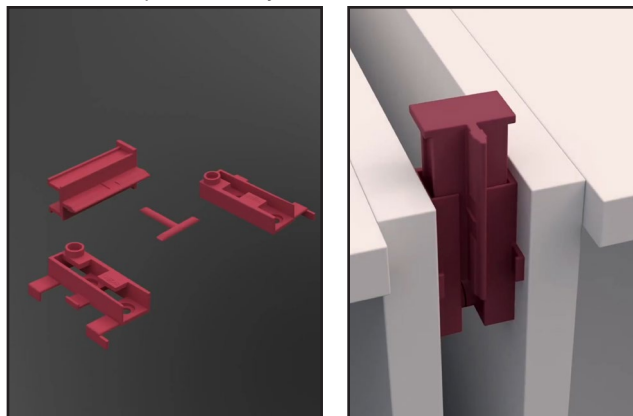

14. Защелкиваем вертикальные профили на клип-держатели.