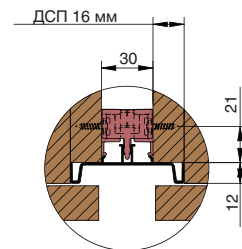

Комплект держателей боковой стенки для каркасов с вертикальными профилями GOLA

артикул	материал	отделка	упаковка
CF.0140SF	металл	белый цинк	1 комплект

Комплект клип-держателей вертикального профиля Gola SNAP ON

артикул	материал	цвет	упаковка
CF.0190SF	пластик	красный	1 комплект