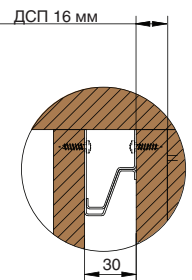

Комплект держателей боковой стенки для каркасов с вертикальными профилями GOLA

артикул	материал	отделка	упаковка
CF.0140SF	металл	белый цинк	1 комплект