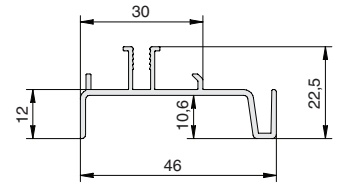

отсканируйте или кликните
на код, чтобы узнать телефон
дилера в Вашем регионе

Gola профиль вертикальный с одним закруглением L=4100мм

артикул	длина, мм	материал	отделка	упаковка, шт.
8108.S2Q.L45	4500	алюминий анодированный	золото шлифованное (анодировка)	10